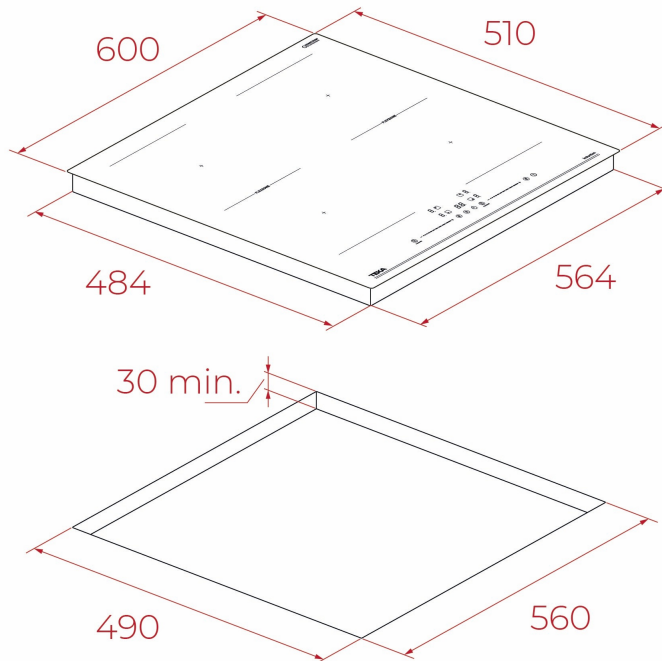

IBF 66215 SSM BK Piano cottura a induzione Flex con 4 zone di cottura, 60 cm

Blocco automatico

Potenza

Slider

Facile installazione

Flex

DESCRIZIONE

Piano cottura a induzione Flex con 4 zone di cottura, 60 cm

COLORI

RIFERIMENTO

REF. 112520064
EAN. 8434778038637

TEKA

IBF 66215 SSM BK

CARATTERISTICHE

Piano cottura a induzione Flex
Funzioni dirette: cottura lenta e mantenimento in caldo
Slider di controllo frontale touch
4 zone di cottura
4 zone Flex Ø 180 mm
Superficie in vetroceramica
Disconnessione di sicurezza con blocco automatico
Funzione Stop & Go
Funzione Boost
Timer di cottura
Blocco bambini
Allarme acustico
Indicatore di calore residuo
Gestione dell'alimentazione
Kit di installazione facile
Potenza nominale massima 7400 W

DIMENSIONS

Altezza del prodotto (mm): 58
Larghezza del prodotto (mm):
600
Profondità del prodotto (mm):
510
Lunghezza del prodotto (mm):
Peso netto (kg): 0

SPECIFICHE TECNICHE

MISURE DI RACCORDO

Larghezza da incasso (mm): 560
Profondità da incasso (mm): 480
Altezza da incasso (mm): 54