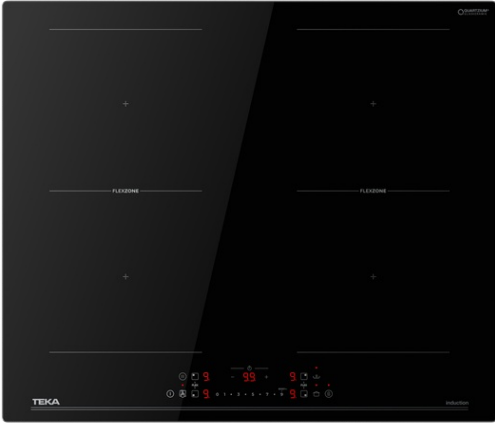

IBF 66215 SSM BK Piano cottura a induzione Flex con 4 zone di cottura, 60 cm

Blocco automatico

Potenza

Slider

Facile installazione

Flex

DESCRIZIONE

Piano cottura a induzione Flex con 4 zone di cottura, 60 cm

COLORI

RIFERIMENTO

REF. 112520064
EAN. 8434778038637

TEKA

IBF 66215 SSM BK

CARATTERISTICHE

Piano cottura a induzione Flex
Funzioni dirette: cottura lenta e mantenimento in caldo
Slider di controllo frontale touch
4 zone di cottura
4 zone Flex Ø 180 mm
Superficie in vetroceramica
Disconnessione di sicurezza con blocco automatico
Funzione Stop & Go
Funzione Boost
Timer di cottura
Blocco bambini
Allarme acustico
Indicatore di calore residuo
Gestione dell'alimentazione
Kit di installazione facile
Potenza nominale massima 7400 W

DIMENSIONS

Altezza del prodotto (mm): 58
Larghezza del prodotto (mm):
600
Profondità del prodotto (mm):
510
Lunghezza del prodotto (mm):
Peso netto (kg): 0

SPECIFICHE TECNICHE

MISURE DI RACCORDO

Larghezza da incasso (mm): 560
Profondità da incasso (mm): 480
Altezza da incasso (mm): 54