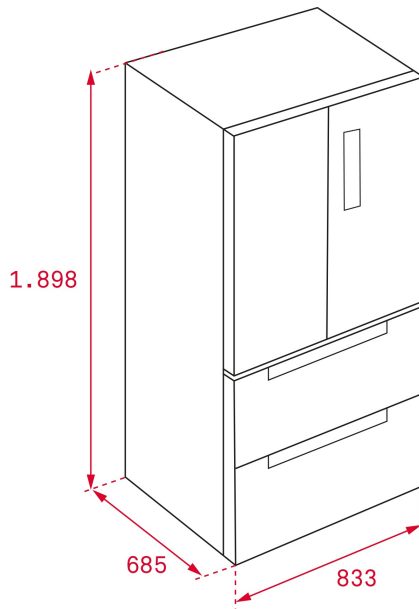

RFD 77820 SS EU

French Door LongLife No Frost Koelkast 190cm met 4 deuren en inverter motor

VERWIJZING

REF: 113430005

EAN: 8434778001488

FUNCTIES

French Door Gourmet Koelkast

InverterMotor met hoogefficiënte compressor

LongLife No Frost met 3 onafhankelijke circuits

Touch control met onafhankelijke temperatuurregelaar

Verchroomde details

Gourmet Box met telescopische geleiders en softclose,

binnenverlichting, display, en Touch control met onafhankelijke

temperatuurregelaar tussen -2° en 3°C

2 VitaCare Box-lades met onafhankelijke vochtigheidsregeling

LED-verlichting boven en achter

TempGuard Radar technologie

LED-binnenverlichting in vriezer

Uittrekbare telescopische softclose lade met diepe lade en twee

speciale laden voor vlees en vis

Uittrekbare telescopische softclose diepe lade met een bovenste

lade met telescopische geleiders

Uitneembare vriesladen voor eenvoudige reiniging

DIMENSIES

Product hoogte (mm): 1898

Product breedte (mm): 833

Product diepte (mm): 685

Product lengte (mm):

Gewicht van het product (Kgs): 129

TECHNISCHE SPECIFICATIES

Energie-efficiëntieklasse (EU 2019/2016): A++

Klimaatklasse: N/T

Energieverbruik (Kw/dag): 0,915

Jaarlijks verbruik (kWh/jaar): 333

Vriesvermogen: 13

Geluidsniveau (dBA): 41

Vermogen (V): 230

Frequentie (Hz): 50

KLEUREN

113430005

Roestvrij staal

113430019

Zwart glas