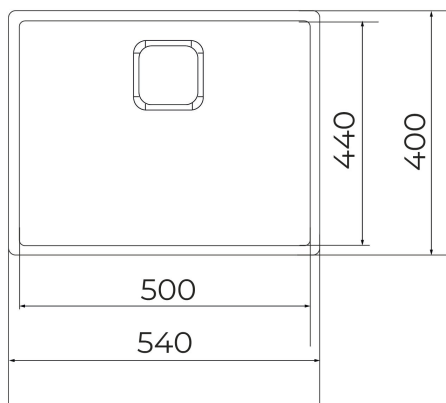

VERWIJZING

REF: 115000046

EAN: 8434778015539

FUNCTIES

PureLine opbouw spoelbak gemaakt van 18/10 staal met SofTexture

1 Spoelbak

3in1 Flexinstallation voor onderbouw,opbouw of vlakke inbouwmontage

R15 radius voor eenvoudige reiniging

3 1/2" handmatige korfplugset met sifon

SilentSmart,50 % reductie van het waterinlaatgeluid

Spoelbakafmeting LxBxH ca. 540x400x200 mm

Materiaaldikte 1 mm

Geschikt voor onderkast van 60 cm

DIMENSIES

Product hoogte (mm):

Product breedte (mm): 440

Product diepte (mm): 200

Product lengte (mm): 540

Gewicht van het product (Kgs): 4,1

KLEUREN

115000046

Roestvrij staal

115000023

Roestvrij staal

115000023

Titanium

115000023

Messing