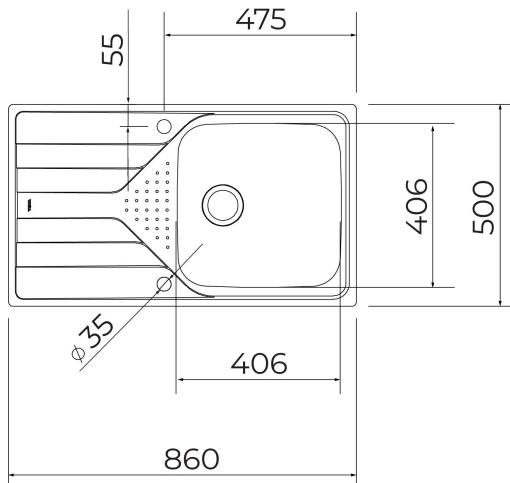

TEKA

Universe 50 T-XP 1B 1D PLUS AUTO

Omkeerbare Inbouwspoelbak van roestvrij staal in 50 cm

VERWIJZING

REF: 115110027

EAN: 8434778015959

FUNCTIES

18/10 roestvrij stalen opbouwspoelbak
1 spoelbak en afdruiplak, omkeerbaar
3 1/2" handmatige korfplugset met sifon
Spoelbakafmeting LxBxH ca. 406x406x195 mm
Materiaaldikte 0,7 mm
Geschikt voor onderkast van 50 cm

DIMENSIES

Product hoogte (mm):

Product breedte (mm): 500

Product diepte (mm): 195

Product lengte (mm): 860

Gewicht van het product (Kgs): 4,06

Lifetime
warranty

Hygiëne