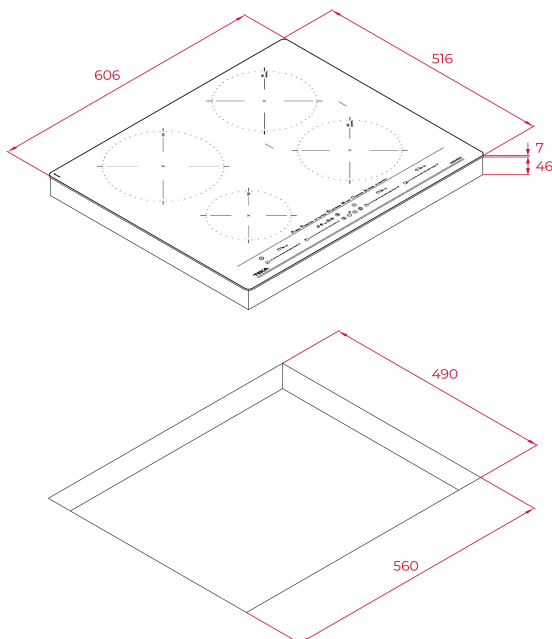

Easy
installatie