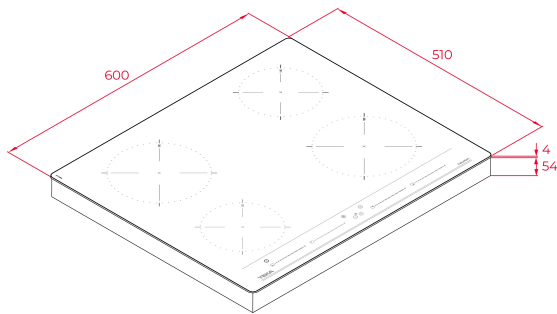

Easy
installatie