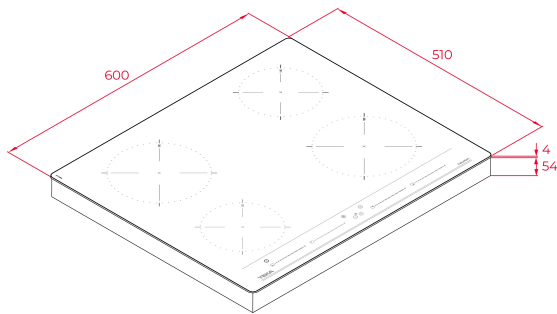

FUNCTIES

Inductie kookplaat

Touch control MultiSlider

Kookwekker

4 kookzones:

2 Inductie kookzones Ø 185 mm

2 Inductie kookzones Ø 150 mm

Power Plus functie

Stop & Go functie

Restwarmte indicatoren

Fast-Click eenvoudige installatie

Maximaal nominaal vermogen : 7.200 W

DIMENSIES

Product hoogte (mm): 58**Product breedte (mm):** 600**Product diepte (mm):** 510**Product lengte (mm):****Gewicht van het product (Kgs):** 9,59