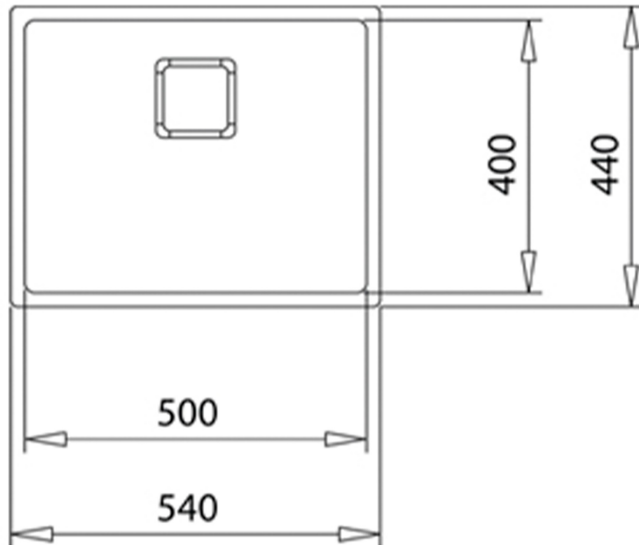

FlexLinea RS15 50.40

3-in-1 installatie spoelbak van roestvrij staal met één wasbak

200 mm

Hygiëne

200 mm

**VERWIJZING**

REF: 115000023

EAN: 8434778004700

FUNCTIES

Metallic collectie

Opbouw spoelbak gemaakt van 18/10 staal met PVD-oppervlak

1 Spoelbak

3in1 Flexinstallatie voor onderbouw, opbouw of vlakke inbouwmontage

R15 radius voor eenvoudige reiniging

3 1/2" handmatige korfplugset met sifon

SilentSmart, 50 % reductie van het waterinlaatgeluid

Spoelbakafmeting LxBxH ca. 540x400x200 mm

Materiaaldikte 1 mm

Geschikt voor onderkast van 60 cm

DIMENSIES**Product hoogte (mm):****Product breedte (mm):** 440**Product diepte (mm):** 200**Product lengte (mm):** 540**Gewicht van het product (Kgs):** 4,1**KLEUREN**