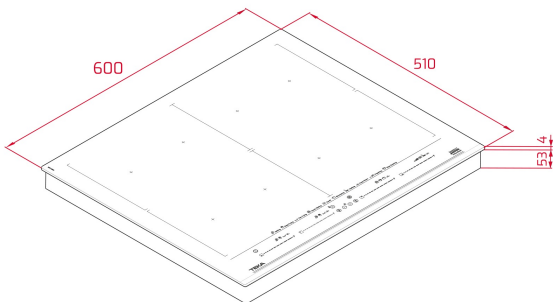

VERWIJZING

REF: 112500037

EAN: 8434778016208

FUNCTIES

DirectSense met FullFlex zone

Touch Control Multislider, met veiligheidsvergrendeling

Kooktijd programma

7 kookzones (4 + 2 Flex gecombineerd + FullFlex)

4 kookzones van 263 x 195 mm

2 Flex-zones van 263 x 390 mm

1 FullFlex zone van 525 x 390 mm

Directe functies met temperatuursensoren:

Pocheren, Konfijten, Rijstkoken, Grillen, Frituren, normaal

frituren, Warmhouden, Koken, Sudder en Smelten

Power Plus-functie

Stop & GO-functie / stiltemodus

Geoptimaliseerd systeem voor vorm en grootte van de pan

Fast-Click eenvoudige installatie

Max. (nominaal) vermogen: 7.400 W

DIMENSIES

Product hoogte (mm): 57

Product breedte (mm): 600

Product diepte (mm): 510

Product lengte (mm):

Gewicht van het product (Kgs): 13,21

TECHNISCHE SPECIFICATIES

Vermogen (V): 220-240

Frequentie (Hz): 50/60

Maximaal nominaal vermogen (W): -

KLEUREN

112500037

Zwart glas

ENERGIE-EFFICIËNTIE

Power consumption in standby mode (W): -

Time to reach standby mode (min): 1