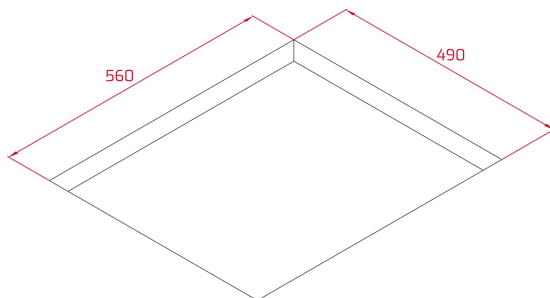

VERWIJZING

REF: 112500037

EAN: 8434778016208

FUNCTIES

DirectSense met FullFlex zone

Touch Control Multislider, met veiligheidsvergrendeling

Kooktijd programma

7 kookzones (4 + 2 Flex gecombineerd + FullFlex)

4 kookzones van 263 x 195 mm

2 Flex-zones van 263 x 390 mm

1 FullFlex zone van 525 x 390 mm

Directe functies met temperatuursensoren:

Pocheren, Konfijten, Rijstkoken, Grillen, Frituren, normaal

frituren, Warmhouden, Koken, Sudder en Smelten

Power Plus-functie

Stop & GO-functie / stiltemodus

Geoptimaliseerd systeem voor vorm en grootte van de pan

Fast-Click eenvoudige installatie

Max. (nominaal) vermogen: 7.400 W

DIMENSIES

Product hoogte (mm): 57

Product breedte (mm): 600

Product diepte (mm): 510

Product lengte (mm):

Gewicht van het product (Kgs): 13,21

TECHNISCHE SPECIFICATIES

Vermogen (V): 220-240

Frequentie (Hz): 50/60

Maximaal nominaal vermogen (W): -

KLEUREN

112500037

Zwart glas

ENERGIE-EFFICIËNTIE

Power consumption in standby mode (W): -

Time to reach standby mode (min): 1