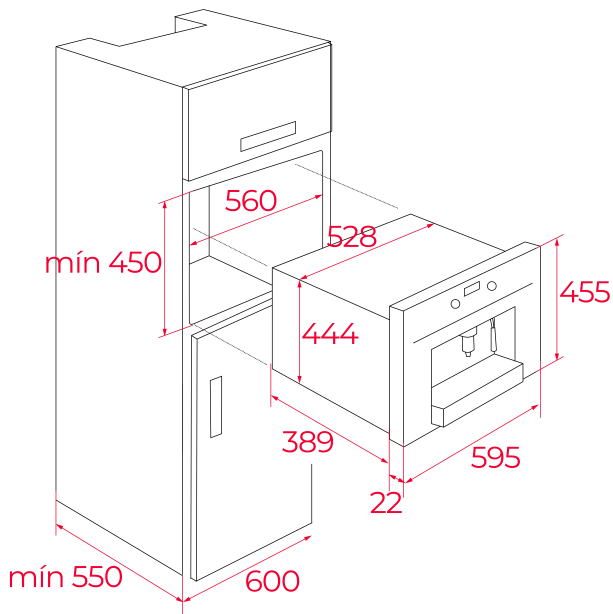

koffiebonen

Gemalen
koffie