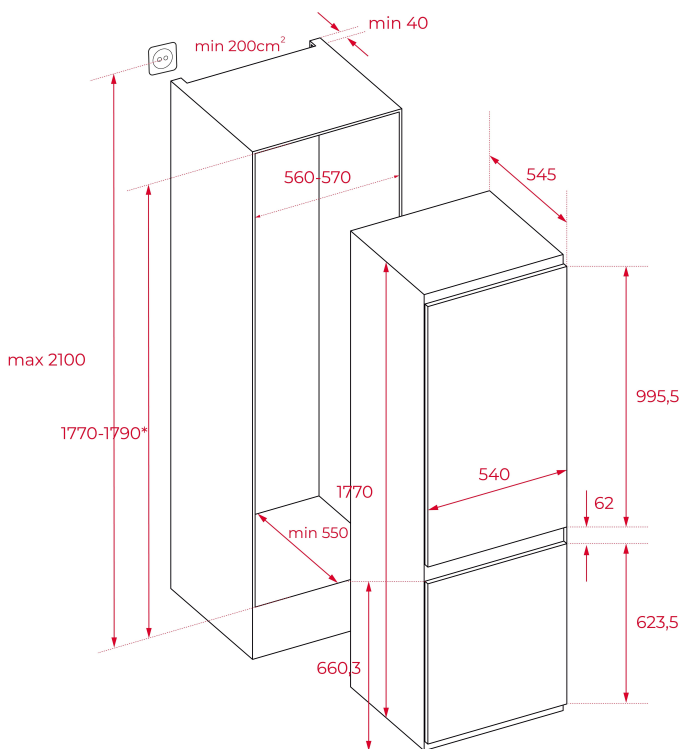

Easy 90

LED

VitaCare
Box

VERWIJZING

REF: 113560010

EAN: 8434778021684

FUNCTIES

Combi koel- en diepvriesapparaat, 178 cm

VitaCare Box

4 glazen legplateaus, in hoogte verstelbaar (veiligheidsglas)

1 flessen- / blikjesvak, transparant

3 multifunctionele box, transparant

1 uitneembaar eierrek, transparant

Diepvries:

**** Diepvriescapaciteit

2 vriesladen, 1 vriesvak, 1 ijsblokjeshouder

Technische gegevens:

Bruto inhoud: 242 liter

Nuttige inhoud (Koelkast): 180 liter

Nuttige inhoud (Diepvries): 63 liter

DIMENSIES

Product hoogte (mm): 1770**Product breedte (mm): 540****Product diepte (mm): 545****Product lengte (mm):****Gewicht van het product (Kgs): 53**