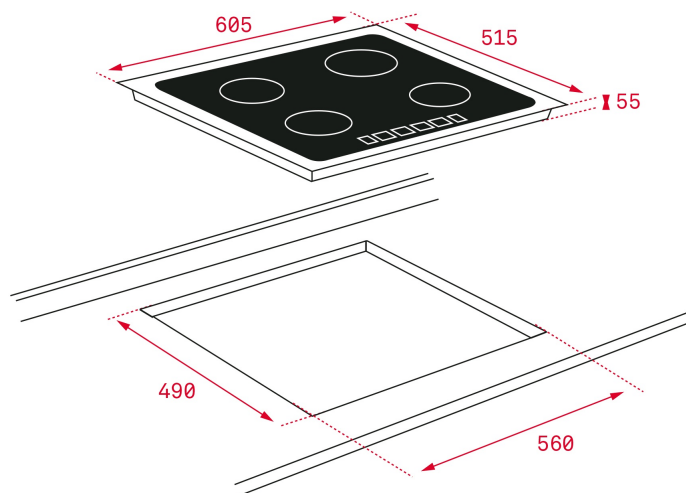

LIFE STYLE

Maestro

COLOURS

REFERENCE

REF. 10210182
EAN. 8421152148556

FEATURES

Space-inductiekookplaat 60 cm
iKNOB bediening
Programmering van de bereidingstijd
Onafhankelijke instelling van elke kookzone
Power Plus-functie
Functies voor snel koken en warm houden
Stop&Go-functie
Panoptimalisatiesysteem
Vermogensbeheerfunctie
Mute-functie
Panherkenning
Kinderslot
Aanduiding restwarmte
Synchro-functie (enkel model IT 6450)
4 kookzones:
1 inductie Ø 210 mm
2 inductie Ø 180 mm
1 inductie Ø 145 mm
Totaal nominaal vermogen: 7.400 W

TEKA**IT 6450**

DIMENSIONS

Product hoogte (mm): 50
Productbreedte (mm): 605
Productdiepte (mm): 515
Gewicht van het product (Kgs): 10,66

TECH SPECS

BIJZONDERE KENMERKEN

iQuick Koken: Yes
Warm houden: Yes
Power functie: Yes
Synchro: Yes