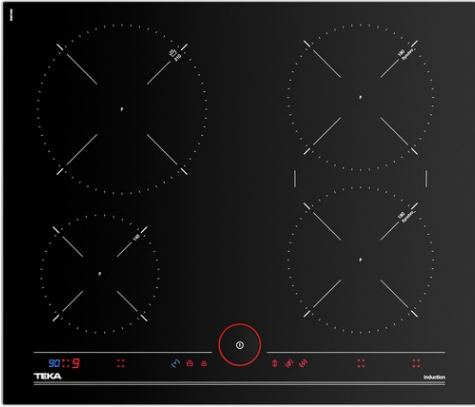

IT 6450 60 cm, inductie kookplaat met verwijderbare unieke draaiknop

Power

Power Plus

Syncro function

Autolock

Easy installation

DESCRIPTION

60 cm, inductie kookplaat met verwijderbare unieke draaiknop

LIFE STYLE

Maestro

COLOURS

REFERENCE

REF. 10210182
EAN. 8421152148556

FEATURES

Space-inductiekookplaat 60 cm
iKNOB bediening
Programmering van de bereidingstijd
Onafhankelijke instelling van elke kookzone
Power Plus-functie
Functies voor snel koken en warm houden
Stop&Go-functie
Panoptimalisatiesysteem
Vermogensbeheerfunctie
Mute-functie
Panherkenning
Kinderslot
Aanduiding restwarmte
Synchro-functie (enkel model IT 6450)
4 kookzones:
1 inductie Ø 210 mm
2 inductie Ø 180 mm
1 inductie Ø 145 mm
Totaal nominaal vermogen: 7.400 W

TEKA**IT 6450**

DIMENSIONS

Product hoogte (mm): 50
Productbreedte (mm): 605
Productdiepte (mm): 515
Gewicht van het product (Kgs): 10,66

TECH SPECS

BIJZONDERE KENMERKEN

iQuick Koken: Yes
Warm houden: Yes
Power functie: Yes
Synchro: Yes