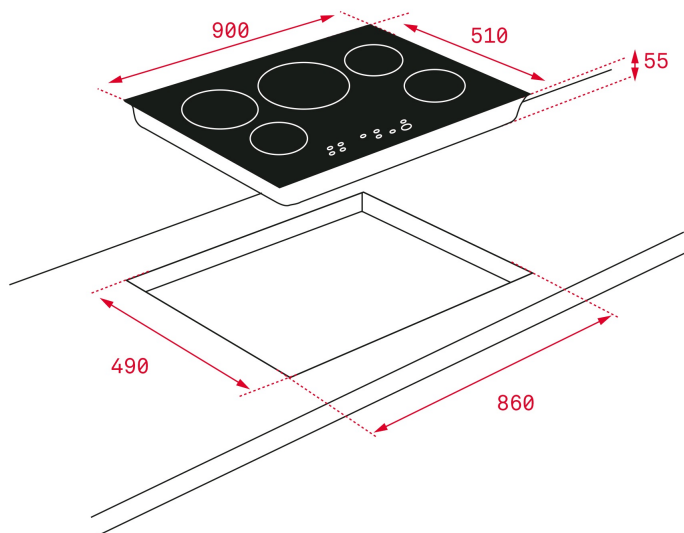

## REFERENCE

REF. 10210185  
EAN. 8421152148556

**FEATURES**

Space-inductiekookplaat 90 cm  
Glijdend bedieningspaneel  
1 FlexiZone 280 x 385 mm  
Programmering van de bereidingstijd  
Onafhankelijke instelling van elke kookzone  
Snelkookfunctie (zone Ø 280 mm)  
Power Plus-functie  
Stop&Go-functie  
Panoptimalisatiesysteem  
Panherkenning  
Functie voor bereidingen op lage temperatuur  
Kinderslot  
Aanduiding restwarmte  
4 kookzones:  
2 Flex inductie 270 x 180 mm = 280 x 385  
1 inductie Ø 280 mm  
1 inductie Ø 145 mm  
Totaal nominaal vermogen: 7.400 W

## DIMENSIONS

**Product hoogte (mm):** 50  
**Productbreedte (mm):** 900  
**Productdiepte (mm):** 510  
**Gewicht van het product (Kgs):** 14,3