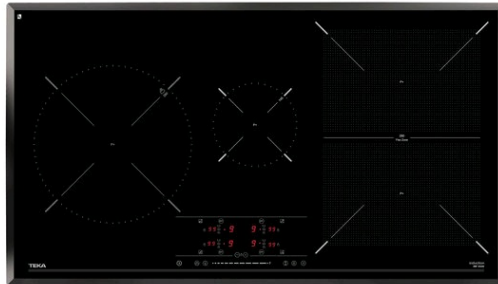

# IRF 9430 90 cm, 4 zone Flex inductie kookplaat met slider control

Flex

Power Plus

Slider

Autolock

Easy  
installation

## DESCRIPTION

90 cm, 4 zone Flex inductie kookplaat met slider control

## REFERENCE

REF. 10210185  
EAN. 8421152148556

**FEATURES**

Space-inductiekookplaat 90 cm  
Glijdend bedieningspaneel  
1 FlexiZone 280 x 385 mm  
Programmering van de bereidingstijd  
Onafhankelijke instelling van elke kookzone  
Snelkookfunctie (zone Ø 280 mm)  
Power Plus-functie  
Stop&Go-functie  
Panoptimalisatiesysteem  
Panherkenning  
Functie voor bereidingen op lage temperatuur  
Kinderslot  
Aanduiding restwarmte  
4 kookzones:  
2 Flex inductie 270 x 180 mm = 280 x 385  
1 inductie Ø 280 mm  
1 inductie Ø 145 mm  
Totaal nominaal vermogen: 7.400 W

## DIMENSIONS

**Product hoogte (mm):** 50  
**Productbreedte (mm):** 900  
**Productdiepte (mm):** 510  
**Gewicht van het product (Kgs):** 14,3