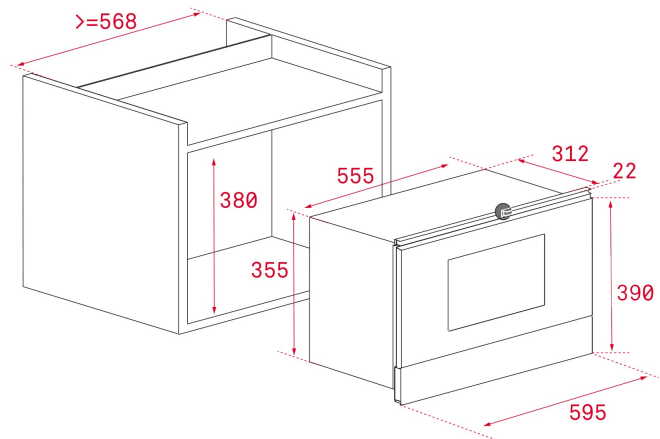

MS 622 BIS Magnetron met glaze bak plaat, 22 liters capaciteit

Electronic Door
Opening

Ceramic base

Direct Access
Menu

Defrost By
Time

Defrost By
Weight

22L

DESCRIPTION

Magnetron met glaze bak plaat, 22 liters capaciteit

LIFE STYLE

Total

COLOURS

REFERENCE

REF. 40584101
EAN. 8421152145531

FEATURES

Microgolf + Grill
Capaciteit: 22 liter
Touch Control bedieningspaneel met LEDdisplay
Elektronische deuropening
5 vermogensniveaus, 850 W
2 directe menu's
3 bereidingsfuncties
Quick start 30"
Neerklapbare grill, 1200 W
Timer 0-90 min.
Automatisch ontdooien met instelling tijd/
gewicht
Kinderslot
Dubbele glazen deur
Binnenzijde van roestvrij staal
Keramische basis
Versterkt rooster
Tangentiële ventilatie
Deur opent naar rechts

DIMENSIONS

Product hoogte (mm): 390
Productbreedte (mm): 595
Productdiepte (mm): 334
Gewicht van het product (Kgs): 22

TECH SPECS

BIJZONDERE KENMERKEN

Certificaten: CE/CB
Kookfuncties: 3
Grill: Yes
Drop-down grill: Yes
Chromen Ladegeleiders (niveaus) (diepere holte): 0
Tangentiële ventilatie: Yes
Tangentiële ventilatie: Yes