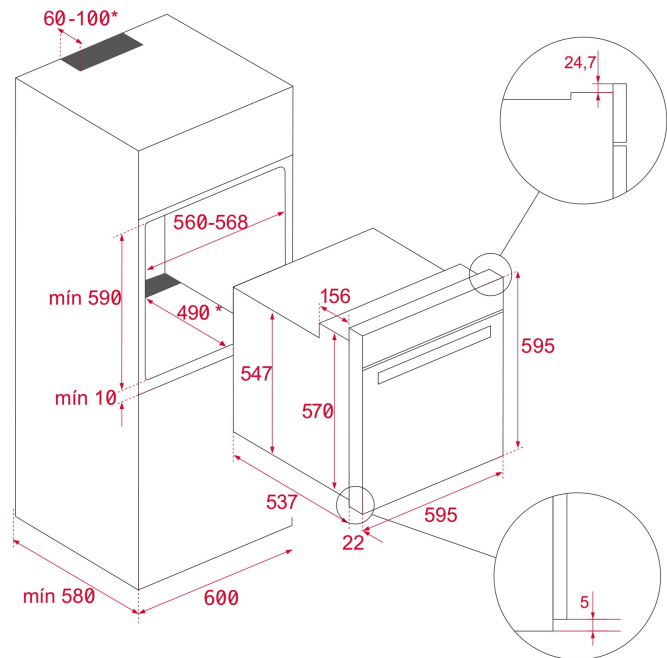

DIMENSIES

Product hoogte (mm): 595
Product breedte (mm): 595
Product diepte (mm): 537+22
Product lengte (mm):
Gewicht van het product (Kgs): 37

TECHNISCHE SPECIFICATIES

BIJZONDERE KENMERKEN

Certificaten: N / CE / CCA / CB
Aantal gaatjes: 1
Geëmailleerde binnenruimte: Ja
Min. Temperatuurregelaar (°C): 30
Max. Temperatuurregelaar (°C): 270
Functie selectie knop: ELECTRONIC
Aantal Kookfuncties: 12
Aantal Recepten: 20
Boven en onder functie: Ja
Groill en onder functie: Ja
Grill functie: Ja
MaxiGrill functie: Ja
Boven-onder en ventilator functie: Ja
Onder functie: Ja
Onder en Hetelucht (pizza) functie: Ja
Hetelucht functie: Ja
ECO functie: Ja
Fermenteren functie: Ja
Automatische snelle verwarming: Ja
Langzaam koken: Ja
Ring licht: Ja