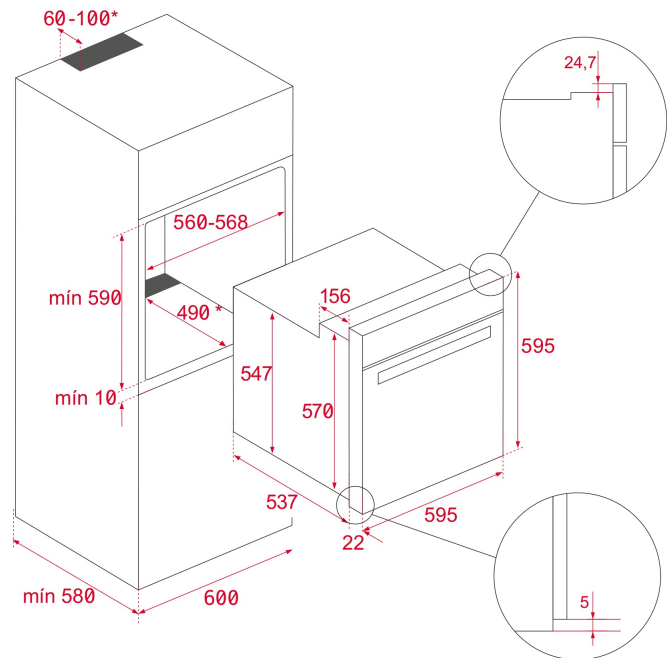

## DIMENSIONS

**Product hoogte (mm):** 595  
**Productbreedte (mm):** 595  
**Productdiepte (mm):** 537+22  
**Gewicht van het product (Kgs):** 31