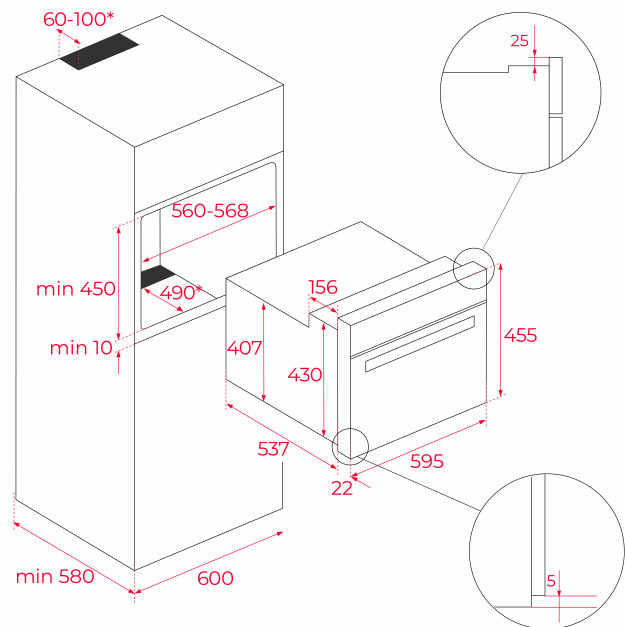

Multifunctionele SurroundTemp Compact Oven met HydroClean systeem in 45 cm

KLEUREN

VERWIJZING

REF. 111160006
EAN. 8434778008258

FUNCTIONIES

Multifunctionele Combi SurroundTemp + Magnetron
HydroClean® ECO-reinigingssysteem
Inhoud, bruto/netto: 41/ 40 liter
Touch-bedieningspaneel met LED-display
11 kookfuncties
Snelstart 30
Pizza, ECO functies & automatisch ontdooien op tijd en gewicht
Veiligheidsblok voor kinderen
Automatisch uitschakel beveiligingssysteem
Drievoudig verwijderbare glazen deur
Volledig glazen binnendeur
Tangentiële ventilatie
Anti-tip glasplaat en versterkt rooster
Optionele SteamBox en gegoten aluminium lade

DIMENSIES

Product hoogte (mm): 455
Product breedte (mm): 595
Product diepte (mm): 559
Product lengte (mm):
Gewicht van het product (Kgs): 30,0

TECHNISCHE SPECIFICATIES

BIJZONDERE KENMERKEN

Certificaten: CE/CB
Geëmailleerde binnenruimte: Ja
Min. Temperatuurregelaar (°C): 50
Max. Temperatuurregelaar (°C): 250
Functie selectie knop: Mechanical
Aantal Kookfuncties: 11
Boven en onder functie: Ja
MaxiGrill functie: Ja
Boven-onder en ventilator functie: Ja
MaxiGrill en ventilator functie: Ja
Onder functie: Ja
Onder en Hetelucht (pizza) functie: Ja
Hetelucht functie: Ja
ECO functie: Ja
Touch Control Besturing: Ja
Verwijderbaar chroom ladesysteem: Ja
Aantal geleider (niveaus): 4
Aantal geleiders (niveaus) (onder): 0
Geforceerde koeling tangentieel 1 snelheid: Ja
Magnetron functie: Ja
Magnetron en Grill functie: Ja