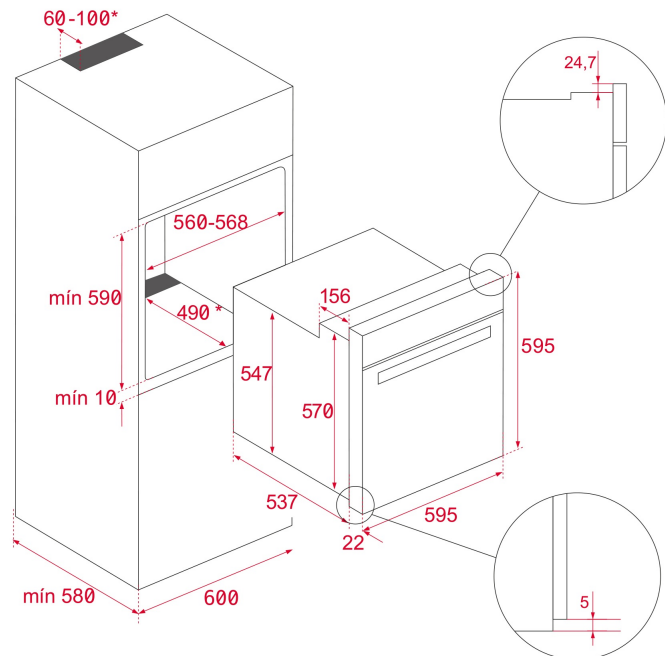

DIMENSIES

Product hoogte (mm): 595
Product breedte (mm): 595
Product diepte (mm): 537+22
Product lengte (mm):
Gewicht van het product (Kgs): 45,8

TECHNISCHE SPECIFICATIES

BIJZONDERE KENMERKEN

Certificaten: N / CE / CCA / CB / EAC
Aantal gaatjes: 1
Geëmailleerde binnenruimte: Ja
Min. Temperatuurregelaar (°C): 30
Max. Temperatuurregelaar (°C): 250
Functie selectie knop: ELECTRONIC
Aantal Kookfuncties: 13
Aantal Recepten: 20
Aantal geheugenplaatsen: 0
Boven en onder functie: Ja
Groill en onder functie: Ja
Grill functie: Ja
MaxiGrill functie: Ja
Boven-onder en ventilator functie: Ja
Onder functie: Ja
Onder en Hetelucht (pizza) functie: Ja
Hetelucht functie: Ja
ECO functie: Ja
Fermenteren functie: Ja
Automatische snelle verwarming: Ja
Langzaam koken: Ja