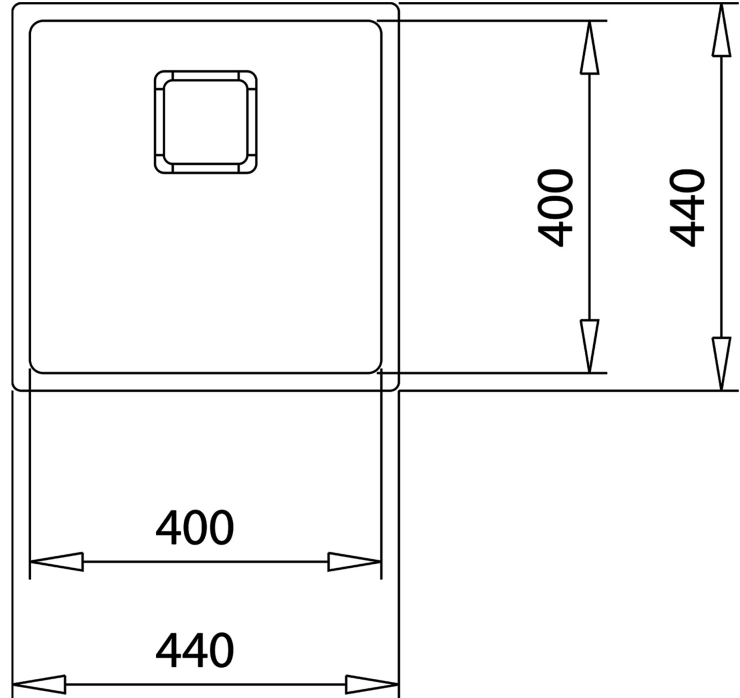

3in1 Flexinstallation voor onderbouw,opbouw of vlakke inbouwmontage

R15 radius voor eenvoudige reiniging

3 1/2" handmatige korfplugset met sifon

SilentSmart,50 % reductie van het waterinlaatgeluid

Spoelbakafmeting LxBxH ca. 400x400x200 mm

Materiaaldikte 1 mm

Geschikt voor onderkast van 50 cm

## DIMENSIES

**Product hoogte (mm):**  
**Product breedte (mm):** 440  
**Product diepte (mm):**  
**Product lengte (mm):** 440  
**Gewicht van het product (Kgs):** 3,48