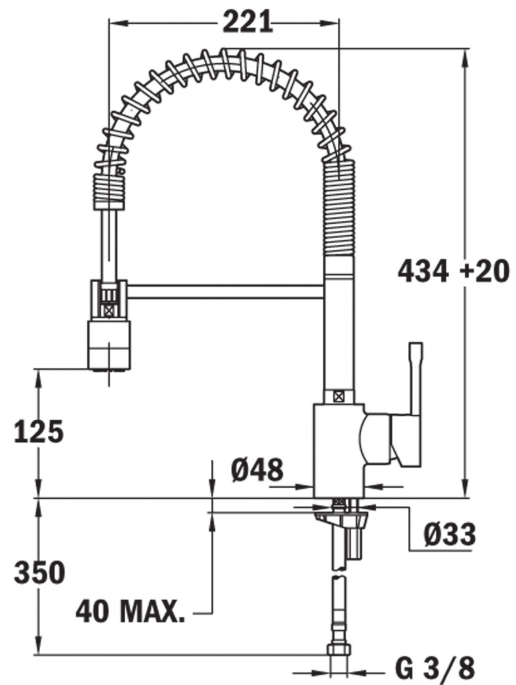

DIMENSIES

Product hoogte (mm): 434
Product breedte (mm):
Product diepte (mm):
Product lengte (mm):
Gewicht van het product
(Kgs): 2,83

TECHNISCHE SPECIFICATIES

MODELLEN

Soort installatie: Vrijstaand