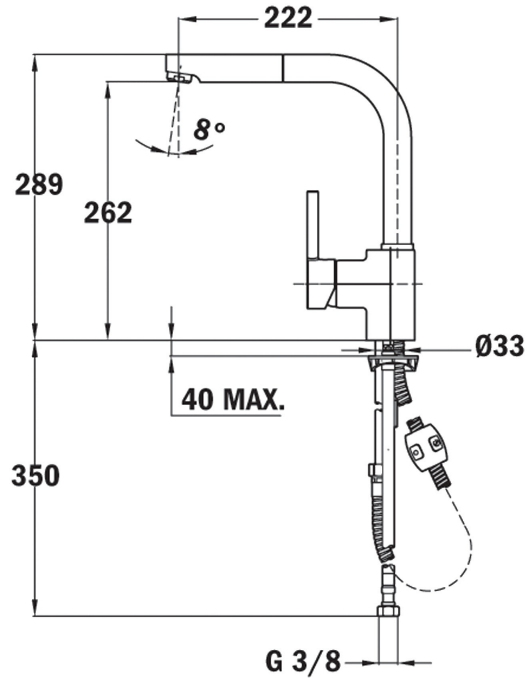

LEVENSTIJL

Maestro

KLEUREN

VERWIJZING

REF. 23938120I
EAN. 8421152134191

TEKA

ARK 938I

FUNCTIES

TEKA**ARK 938I**

DIMENSIES

Product hoogte (mm): 289
Product breedte (mm):
Product diepte (mm):
Product lengte (mm):
Gewicht van het product
(Kgs): 2,7

TECHNISCHE SPECIFICATIES

MODELLEN**Soort installatie:** Vrijstaand