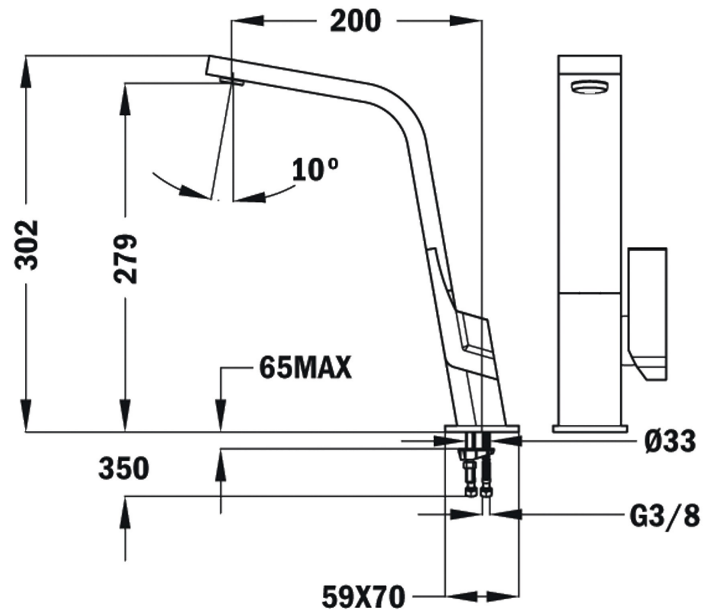

## DIMENSIES

Product hoogte (mm): 302  
Product breedte (mm):  
Product diepte (mm):  
Product lengte (mm):  
Gewicht van het product  
(Kgs): 2,4