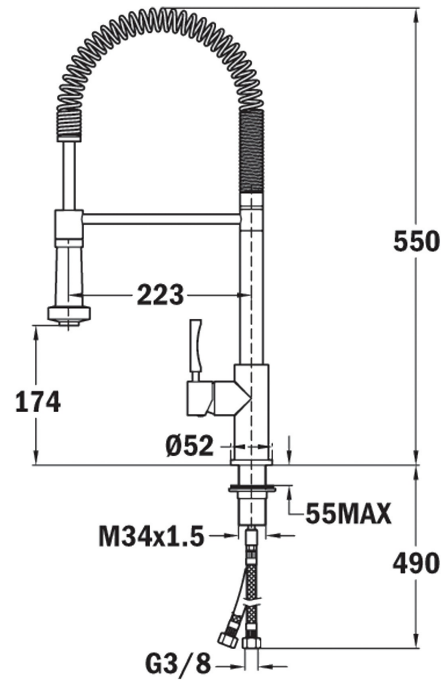

DIMENSIES

Product hoogte (mm): 550

Product breedte (mm):

Product diepte (mm):

Product lengte (mm):

Gewicht van het product

(Kgs): 3,4

TECHNISCHE SPECIFICATIES