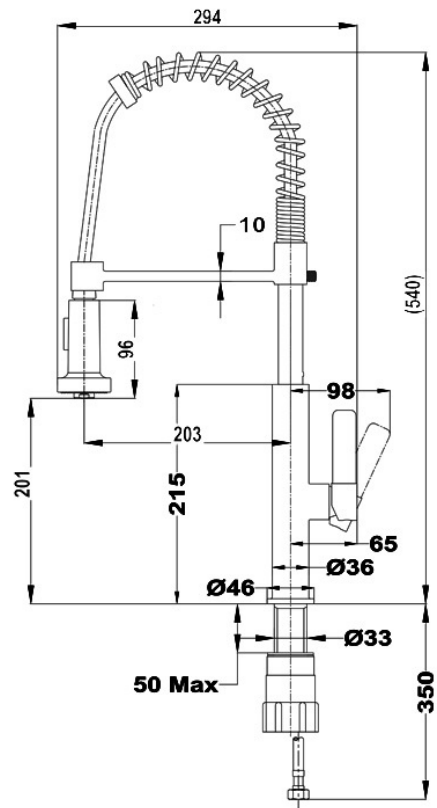

FOT 939

DIMENSIES

Product hoogte (mm): 540
Product breedte (mm):
Product diepte (mm): 294
Product lengte (mm):
Gewicht van het product
(Kgs): 1,62

TECHNISCHE SPECIFICATIES

MODELLEN

Soort installatie: Vrijstaand