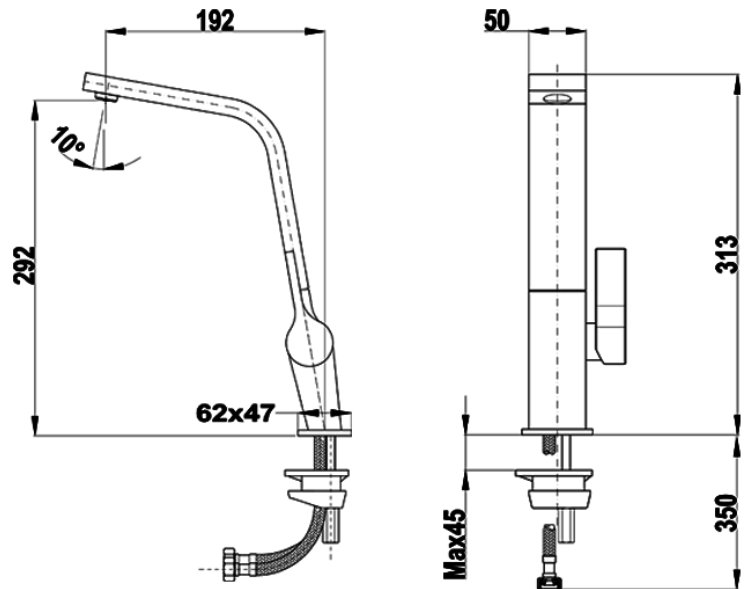

Total

KLEUREN

VERWIJZING

REF. 116030005
EAN. 8434778002980

TEKA

ICC 915 Titanium

FUNCTIES

Metallic collectie
Eenhendelkraan
Zwenkbare water uitloop
Antiekalk straalverdeler
Cartridge met keramische afdichtingen met een langere levensduur
3/8" flexibele binnenbuis

DIMENSIES

Product hoogte (mm): 313

Product breedte (mm):

Product diepte (mm):

Product lengte (mm):

Gewicht van het product

(Kgs): 2,4

TECHNISCHE SPECIFICATIES