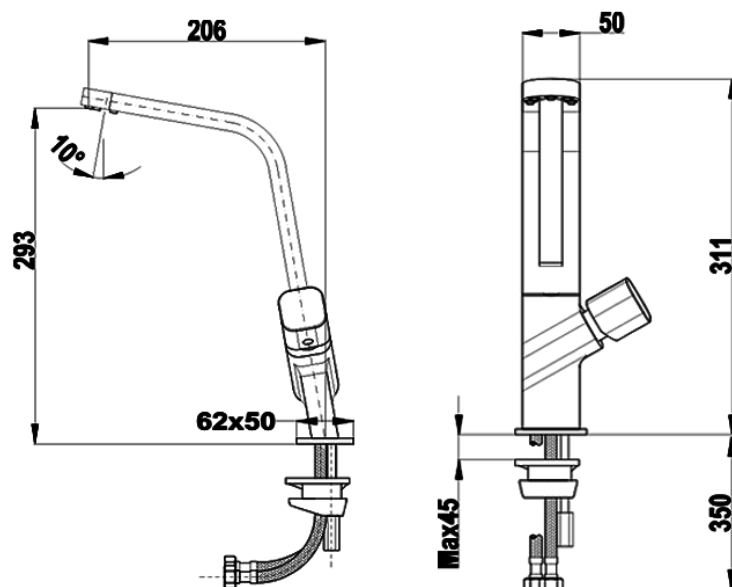

LEVENSTIJL

Maestro

KLEUREN

VERWIJZING

REF. 116030032
EAN. 8434778009224

TEKA

ICO 915 Messing

FUNCTIES

Metallic collectie
Eenhendelkraan
Revolutionair ontwerp
Zwenkbare water uitloop
Antiekalk straalverdeler
Cartridge met keramische afdichtingen met een langere levensduur
3/8" flexibele binnenbuis

DIMENSIES

Product hoogte (mm):
Product breedte (mm):
Product diepte (mm):
Product lengte (mm):
Gewicht van het product
(Kgs): 1,92

TECHNISCHE SPECIFICATIES

MODELLEN

Soort installatie: Vrijstaand