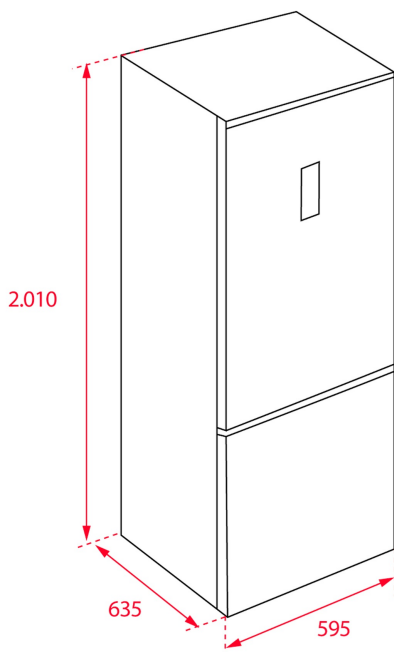

Fresh Box

Full No Frost

LED

76 L

## FUNCTIES

Combi koelkast  
 Full No Frost  
 Elektronisch bedieningspaneel  
 Display op deur  
 Quick Cool function  
 LED-verlichting  
 Legplateaus van veiligheidsglas  
 4 legplateaus en 6 deurvakken  
 3 Diepvriesladen  
 1 ijslade  
 Omkeerbare deuren  
 Klimaatklasse: N/T  
 Totale bruto-inhoud: 326 liter  
 Netto volume: 250 - 76 liter

## DIMENSIES

**Product hoogte (mm):** 2010

**Product breedte (mm):** 595

**Product diepte (mm):** 630

**Product lengte (mm):**

**Gewicht van het product (Kgs):** 76