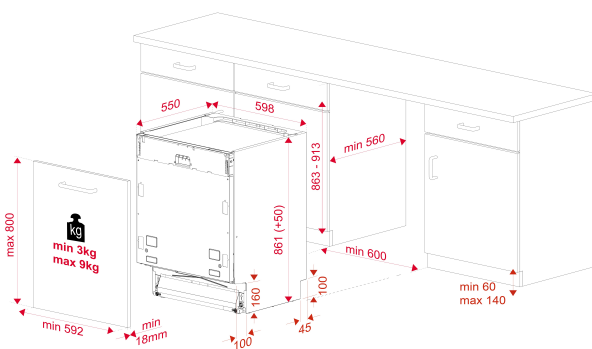

TECHNISCHE SPECIFICATIES

Energie-efficiëntieklasse : A++

Energieverbruik (Kw/dag): -

Waterverbruik (liter/jaar): 2660

Geluidsniveau (dBA): 46

Vermogen (V): 220-240

Frequentie (Hz): 50