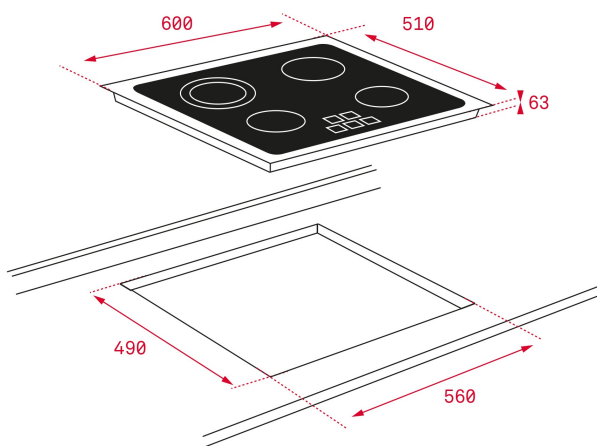

VERWIJZING

REF: 40239061

EAN: 8421152155394

DIMENSIES

Product hoogte (mm): 115

Product breedte (mm): 600

Product diepte (mm): 510

Product lengte (mm):

Gewicht van het product (Kgs): 6,9

TECHNISCHE SPECIFICATIES

Vermogen (V): 230

Frequentie (Hz): 50/60

Maximaal nominaal vermogen (W): -

KLEUREN

40239061

Zwart glas

ENERGIE-EFFICIËNTIE

Power consumption in standby mode (W): -

Time to reach standby mode (min): -