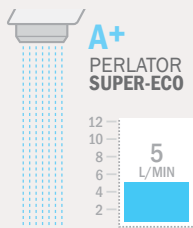

SYSTEM OSZCZĘDZANIA WODY SUPER ECO

Dzięki zastosowaniu nowoczesnych perlatorów nasze baterie umywalkowe zużywają jedynie 5 l/min i osiągają klasę przepływu A+. Dbaj o środowisko i swój dom razem z nami.