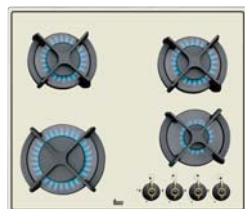

COUNTRY STYLE

949 zł

949 zł

DOS 90

949 zł

DOS 60

849 zł

EH 60 4G AI AL TR VN

Płyta gazowa 60 cm
Palnik z potrójną koroną
Żeliwne ruszty
Sterowanie pokrętkami z zapalaczami
Zabezpieczenie przeciwwypływowe gazu
Kolor waniliowy
Wykończenia w kolorze mosiężnym
Palniki gazowe o mocy:
3,5 kW, 3 kW, 1,75 kW, 1 kW
Nr kat.: 40225056

ER 60 4G AI AL VN

Płyta gazowa 60 cm
Żeliwne ruszty
Sterowanie pokrętkami z zapalaczami
Zabezpieczenie przeciwwypływowe gazu
Hartowane szkło, kolor kremowy
Wykończenia w kolorze mosiężnym
Bez szlifów
Palniki gazowe:
3 kW, 2 x 1,75 kW, 1 kW
Nr kat.: 40260710

DOS 90/60 VN

Okap przyścienny 90 lub 60 cm
Klasa efektywności energetycznej B
Elektroniczne sterowanie przyciskami
3 prędkości turbiny
Oświetlenie LED 2 x 3 W
Filtry metalowe
Wydajność max.: 603 m³/h
Opcja recyrkulacji
(filtry węglowe 1 szt.: 61801259)
Kolor waniliowy
Wykończenia w kolorze mosiężnym
DOS 90 VN - nr kat.: 113010003
DOS 60 VN - nr kat.: 113010001

1 799 zł

1 599 zł

2 099 zł

1 399 zł

HRB 6300 ATS

Piekarnik 60 cm
System czyszczenia HydroClean@PRO
Emalia Crystal Clean
Pojemność (brutto/netto): 71 l / 70 l
Analogowy timer
Minutnik
9 funkcji grzania
Kontrolka termostatu
Podwójnie przeszklone drzwi
Prowadnice teleskopowe (1 poziom)
Kolor antracytowy matowy
Wykończenia w kolorze starego srebra
Nr kat.: 111010011

HRB 6100 ATS

Piekarnik 60 cm
System czyszczenia HydroClean@ECO
Emalia Crystal Clean
Pojemność (brutto/netto): 71 l / 70 l
Minutnik
6 funkcji grzania
Kontrolka termostatu
Podwójnie przeszklone drzwi
Prowadnice teleskopowe (1 poziom)
Kolor antracytowy matowy
Wykończenia w kolorze starego srebra
Nr kat.: 111010007

MWR 32 BIA ATS