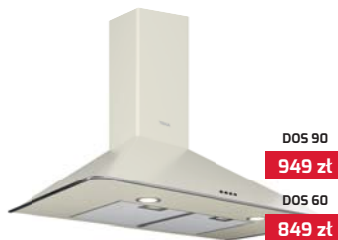

DOS 90

949 zł

DOS 60

849 zł

EH 60 4G AI AL TR VN

Płyta gazowa 60 cm
Palnik z potrójną koroną
Żeliwne ruszty
Sterowanie pokrętkami z zapalaczami
Zabezpieczenie przeciwwypływowe gazu
Kolor waniliowy
Wykończenia w kolorze mosiężnym
Palniki gazowe o mocy:
3,5 kW, 3 kW, 1,75 kW, 1 kW
Nr kat.: 40225056

ER 60 4G AI AL VN

Płyta gazowa 60 cm
Żeliwne ruszty
Sterowanie pokrętkami z zapalaczami
Zabezpieczenie przeciwwypływowe gazu
Hartowane szkło, kolor kremowy
Wykończenia w kolorze mosiężnym
Bez szlifów
Palniki gazowe:
3 kW, 2 x 1,75 kW, 1 kW
Nr kat.: 40260710

DOS 90/60 VN

Okap przyścienny 90 lub 60 cm
Klasa efektywności energetycznej B
Elektroniczne sterowanie przyciskami
3 prędkości turbiny
Oświetlenie LED 2 x 3 W
Filtry metalowe
Wydajność max.: 603 m³/h
Opcja recyrkulacji
(filtry węglowe 1 szt.: 61801259)
Kolor waniliowy
Wykończenia w kolorze mosiężnym
DOS 90 VN - nr kat.: 113010003
DOS 60 VN - nr kat.: 113010001