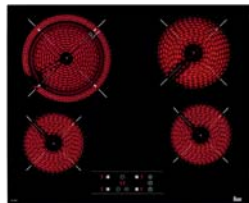

949 zł

TZ 6420*

Płyta ceramiczna 60 cm
Sterowanie sensorowe
Indywidualny timer z sygnałem akustycznym
Funkcja szybkiego zagotowania
Wskaźniki zalegania ciepła
Napięcie znamionowe: 230/400 V
Wyświetlacz w kolorze czerwonym
Szlif przedni
Pola HiLight: Ø 210/180 mm, Ø 180 mm, Ø 145 mm, Ø 145 mm
Nr kat.: 40239020