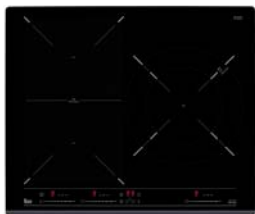

1 899 zł

IZF 6320*

Płyta indukcyjna 60 cm
3 pola indukcyjne (w tym 2 TekaFlex)
Indywidualne sterowanie sensorowe Multislider Pro
Indywidualny timer z sygnałem akustycznym
System rozpoznawania naczyń
3 funkcje iCooking: Gotowanie na wolnym ogniu, Rozpuszczanie, Utrzymywanie w ciepłe
Funkcja Power Plus
Funkcja Total Zone
Funkcja Stop & Go
Funkcja Power Management
Wskaźniki zalegania ciepła
Napięcie znamionowe: 230/400 V
Wyświetlacz w kolorze czerwonym
Szlif przedni
Pola indukcyjne:
2 x owalne pole 235 x 180 mm, Ø 180/280
Dual Zone
Nr kat.: 10210178