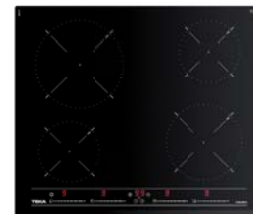

1 599 zł

IZ 6415

Płyta indukcyjna 60 cm
Indywidualne sterowanie sensorowe Multislider
Indywidualny timer z sygnałem akustycznym
System rozpoznawania naczyń
Funkcja Power
Funkcja Stop & Go
Funkcja Power Management
Wskaźniki zalegania ciepła
Napięcie znamionowe: 230/400 V
Wyświetlacz w kolorze czerwonym
Szlif przedni
Pola indukcyjne: Ø 210 mm, Ø 180 mm, Ø 145 mm, Ø 145 mm
Nr kat.: 10210161