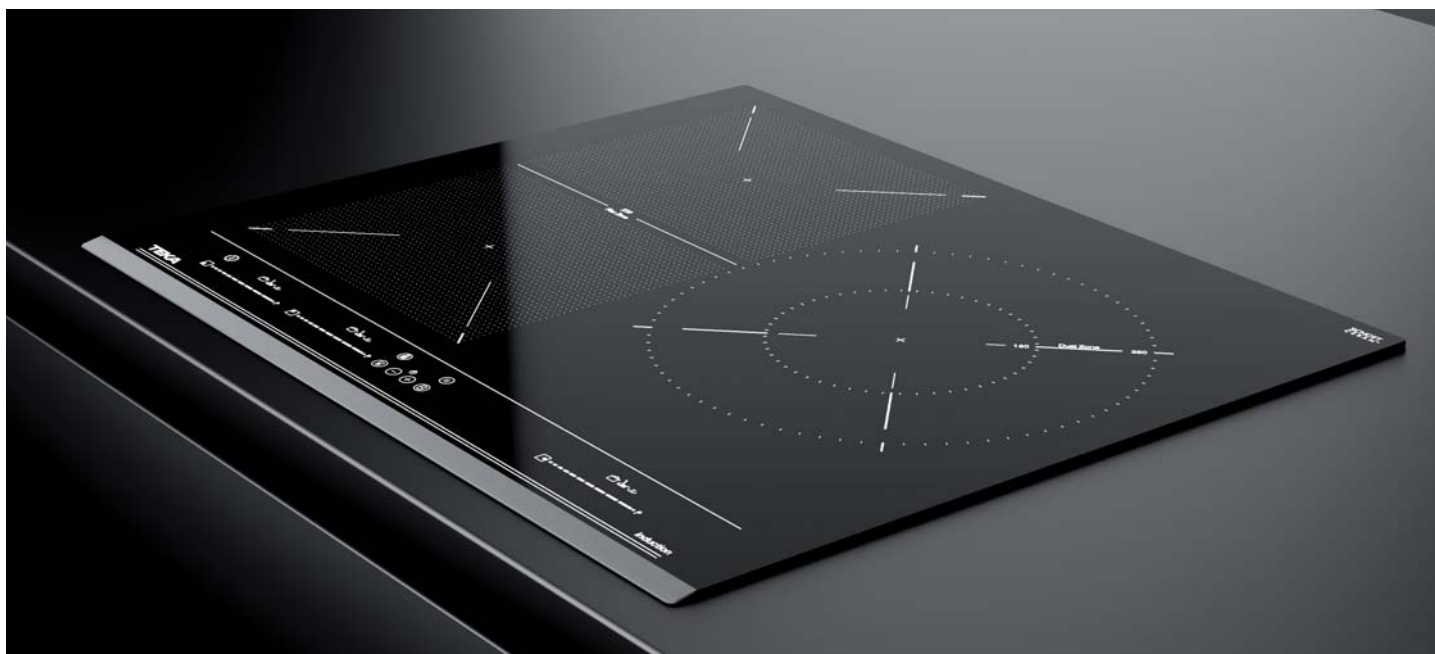

1 499 zł

IZC 42300

Płyta indukcyjna 45 cm
2 pola indukcyjne
Indywidualne sterowanie sensorowe Multislider
Wskaźniki zalegania ciepła
Napięcie znamionowe: 230 V
Wyświetlacz w kolorze czerwonym
Szlif przedni
Pola indukcyjne: 2 x 230 x 200 mm
Nr kat.: 112510002

1 699 zł

IZS 34600

Płyta indukcyjna 30 cm
2 pola indukcyjne Teka Flex
Indywidualne sterowanie sensorowe Multislider
Indywidualny timer z sygnałem akustycznym
System rozpoznawania naczyń
Funkcja Slide Cooking
3 programy automatyczne: Gotowanie na wolnym ogniu, Utrzymywanie w ciepłe, Rozpuszczanie
Funkcja Power
Funkcja wyłączenia dźwięku
Wskaźniki zalegania ciepła
Napięcie znamionowe: 230 V
Wyświetlacz w kolorze czerwonym
Szlif przedni
Pola indukcyjne: 2 x 230 x 200 mm
Nr kat.: 112500000

1 299 zł

IZC 32300

Płyta indukcyjna 30 cm
Indywidualne sterowanie sensorowe Multislider
Indywidualny timer z sygnałem akustycznym
System rozpoznawania naczyń
3 programy automatyczne: Gotowanie na wolnym ogniu, Utrzymywanie w ciepłe, Rozpuszczanie
Funkcja Power Plus
Funkcja wyłączenia dźwięku
Wskaźniki zalegania ciepła
Napięcie znamionowe: 230 V
Szlif przedni
Pola indukcyjne: Ø 210 mm, Ø 145 mm
Nr kat.: 112510001