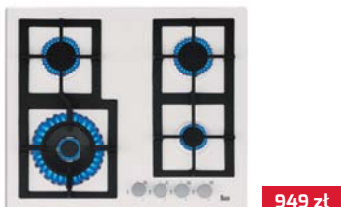

949 zł

EFX 60 4G AI AL DR WHITE

Płyta gazowa 60 cm
Palnik z podwójną koroną
Żeliwne ruszty
Sterowanie pokrętkami z zapalaczami
Zabezpieczenie przeciwwyptywowe gazu
Kolor biały
Palniki gazowe: 4 kW, 1,75 kW, 1,75 kW, 1 kW
Nr kat.: 40214340