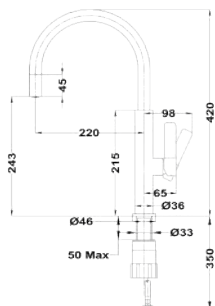

BATERIE KUCHENNE

RYSUNKI MONTAŻOWE

ARK 938

FOT 995

FOT 939

MTP 978

VTIK 938

IN 978

IN 995