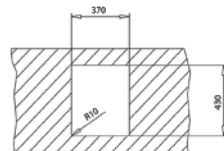

MAESTRO FLEXLINIA RS15 34.40

Nr kat.: 115000015

- Jednokomorowy zlewozmywak ze stali nierdzewnej
- Wykończenie: stal polerowana
- 3 typy montażu: nabladowy, podbladowy, na równi z blatem
- Zaokrąglone narożniki RS15
- Dekoracyjna nakładka na odpływ SQ
- Wygłuszenie odgłosów SilentSmart
- Do szafek o szer. min 45 cm
- Grubość: 1.0 mm

MAESTRO BE LINIA RS15 34.40

Nr kat.: 115000008

- Jednokomorowy zlewozmywak ze stali nierdzewnej
- Wykończenie: Stal polerowana
- Montaż podbladowy
- Zaokrąglone narożniki RS15
- Wygłuszenie odgłosów SilentSmart,
- Do szafek o szer. min 45 cm
- Grubość: 1.0 mm

DOŁĄCZONE AKCESORIA

NABLADOWY

KOLOR

■ Stal nierdzewna

WYMIARY PRODUKTU

Zlewozmywak (dł. x szer.) 380 x 440 mm
Komora (dł. x szer. x gł.) 340 x 400 x 200 mm

DOŁĄCZONE AKCESORIA

KOLOR

■ Stal nierdzewna

WYMIAR PRODUKTU

Zlewozmywak (dł. x szer.) 380 x 440 mm
Komora (dł. x szer. x gł.) 340 x 400 x 200 mm