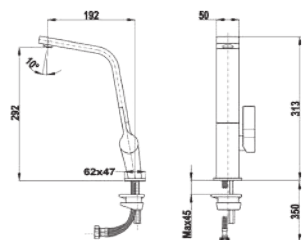

BATERIE KUCHENNE

RYSUNKI MONTAŻOWE

ICO 915

ICC 915

IC 915

ARK 999

ARK 939

BKY 915

SN 915

AUK 983

FO 997

FO 985

FO 939

FO 915