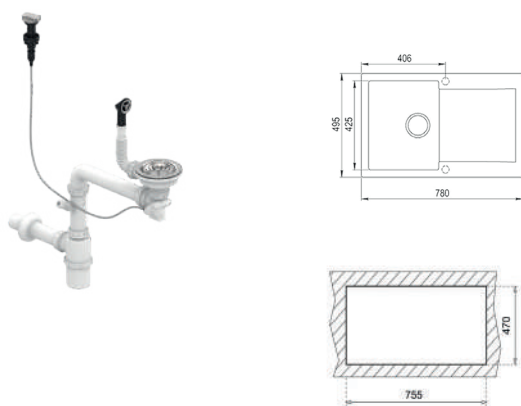

DOŁĄCZONE AKCESORIA

NABLATOWY

KOLOR

■ Grafit

WYMIARY PRODUKTU

Zlewozmywak (dł. x szer.) 780 x 495 mm
Komora (dł. x szer. x gł.) 345 x 425 x 190 mm