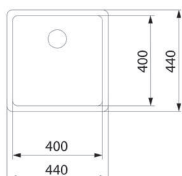

DOŁĄCZONE AKCESORIA

KOLOR

■ Stal nierdzewna

WYMIARY PRODUKTU

Zlewozmywak (dł. x szer.) 440 x 440 mm
Komora (dł. x szer. x gł.) 400 x 400 x 200 mm