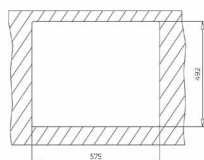

DOŁĄCZONE AKCESORIA

NABLADOWY

KOLOR

Kamienny szary

WYMIARY PRODUKTU

Zlewozmywak (dł. x szer.) 590 x 500 mm
Komora (dł. x szer. x gł.) 325 x 400 x 200 mm,
160 x 400 x 155 mm