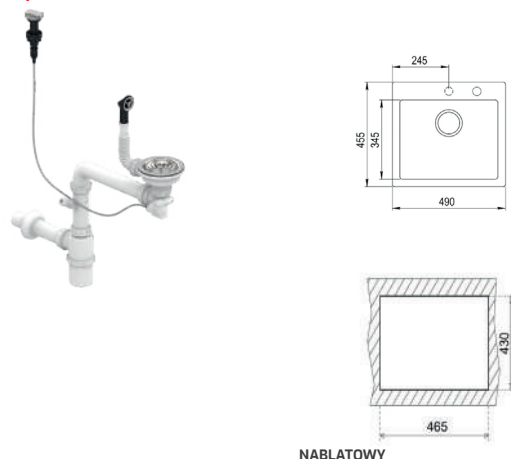

DOŁĄCZONE AKCESORIA

NABLATOWY

KOLOR

Grafit

WYMIARY PRODUKTU

Zlewozmywak (dł. x szer.) 490 x 455 mm
Komora (dł. x szer. x gł.) 425 x 345 x 190 mm

KOLOR

Topaz

WYMIARY PRODUKTU

Zlewozmywak (dł. x szer.) 490 x 455 mm
Komora (dł. x szer. x gł.) 425 x 345 x 190 mm