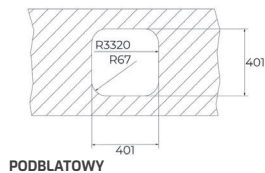

DOŁĄCZONE AKCESORIA

KOLOR

■ Stal nierdzewna

WYMIARY PRODUKTU

Zlewozmywak (dł. x szer.) 435 x 435 mm
Komora (dł. x szer. x gł.) 400 x 400 x 200 mm