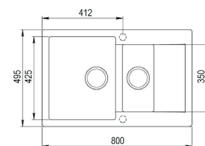

**DOŁĄCZONE AKCESORIA**

NABLADOWY

**KOLOR**

■ Onyks

**WYMIARY PRODUKTU**

Zlewozmywak (dł. x szer.) 800 x 495 mm  
 Komora (dł. x szer. x gł.) 345 x 425 x 190 mm,  
 160 x 350 x 110 mm

**DOŁĄCZONE AKCESORIA**