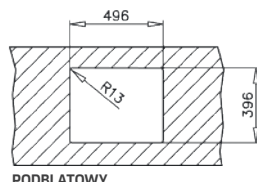

#### WYMIARY PRODUKTU

Zlewozmywak (dł. x szer.) 540 x 440 mm  
Komora (dł. x szer. x gł.) 500 x 400 x 200 mm

NA RÓWNI Z BLATEM

NABLADOWY

PODBLADOWY

NA RÓWNI Z BLATEM

NABLADOWY

PODBLADOWY