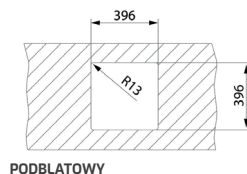

DOŁĄCZONE AKCESORIA

KOLOR

■ Stal nierdzewna

WYMIARY PRODUKTU

Zlewozmywak (dł. x szer.) 440 x 440 mm
Komora (dł. x szer. x gł.) 400 x 400 x 200 mm