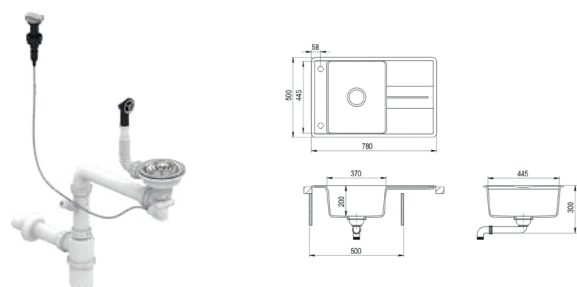

DOŁĄCZONE AKCESORIA

KOLOR

■ Onyks

WYMIARY PRODUKTU

Zlewozmywak (dł. x szer.) 780 x 500 mm
Komora (dł. x szer. x gł.) 370 x 445 x 200 mm