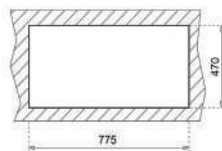

DOŁĄCZONE AKCESORIA

NABLADOWY

KOLOR

■ Onyks

WYMIARY PRODUKTU

Zlewozmywak (dł. x szer.) 800 x 495 mm
Komora (dł. x szer. x gł.) 345 x 425 x 190 mm,
160 x 350 x 110 mm