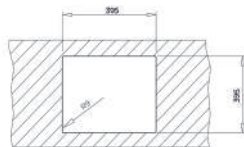

DOŁĄCZONE AKCESORIA

KOLOR

■ Czarny Carbon

WYMIARY PRODUKTU

Zlewozmywak (dł. x szer.) 456 x 456 mm
Komora (dł. x szer. x gł.) 400 x 400 x 200 mm