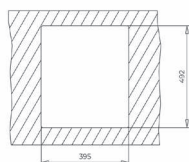

DOŁĄCZONE AKCESORIA

NABLATOWY

KOLOR

Jasny kremowy

WYMIARY PRODUKTU

Zlewozmywak (dł. x szer.) 410 x 500 mm
Komora (dł. x szer. x gł.) 340 x 400 x 200 mm