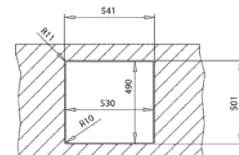

DOŁĄCZONE AKCESORIA

NA RÓWNI Z BLATEM