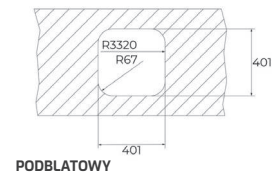

DOŁĄCZONE AKCESORIA

KOLOR

■ Stal nierdzewna

WYMIARY PRODUKTU

Zlewozmywak (dł. x szer.) 433 x 433 mm
Komora (dł. x szer. x gł.) 406 x 406 x 180 mm