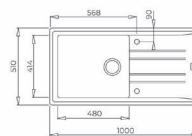

DOŁĄCZONE AKCESORIA

NABLATOWY

KOLOR

Carbon

WYMIARY PRODUKTU

Zlewozmywak (dł. x szer.) 1000 x 510 mm
Komora (dł. x szer. x gł.) 480 x 414 x 200 mm