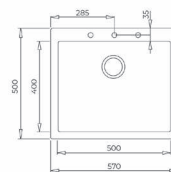

DOŁĄCZONE AKCESORIA

NABLATOWY

KOLOR

Jasny kremowy

WYMIARY PRODUKTU

Zlewozmywak (dł. x szer.) 570 x 500 mm
Komora (dł. x szer. x gł.) 500 x 400 x 200 mm