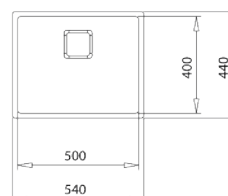

KOLOR

■ Stal nierdzewna

WYMIARY PRODUKTU

Zlewozmywak (dł. x szer.) 540 x 440 mm
Komora (dł. x szer. x gł.) 500 x 400 x 200 mm