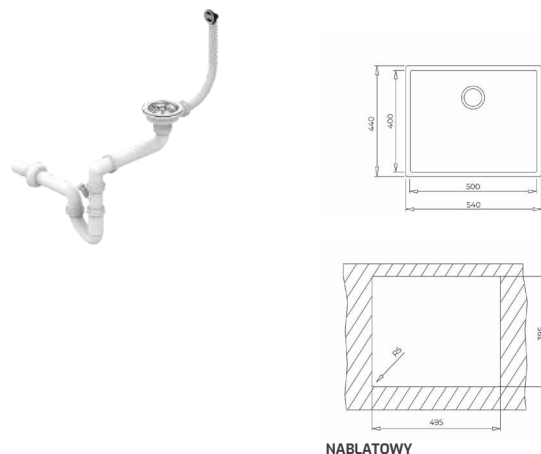

DOŁĄCZONE AKCESORIA

KOLOR

Arktyczny biały

WYMIARY PRODUKTU

Zlewozmywak (dł. x szer.) 540 x 440 mm
Komora (dł. x szer. x gł.) 500 x 400 x 200 mm