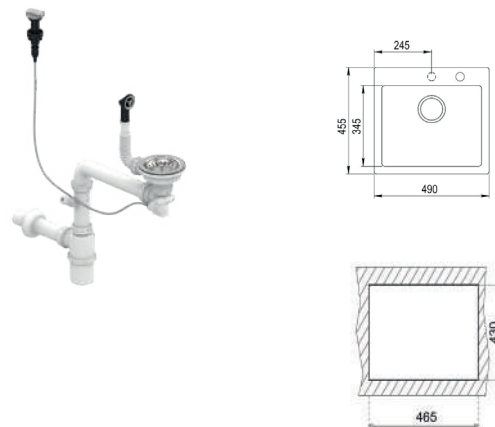

**DOŁĄCZONE AKCESORIA**

NABLÁTOWY

**KOLOR**

 Topaz

**WYMIARY PRODUKTU**

Zlewozmywak (dł. x szer.) 780 x 495 mm  
Komora (dł. x szer. x gł.) 345 x 425 x 190 mm

**DOŁĄCZONE AKCESORIA**

NABLÁTOWY