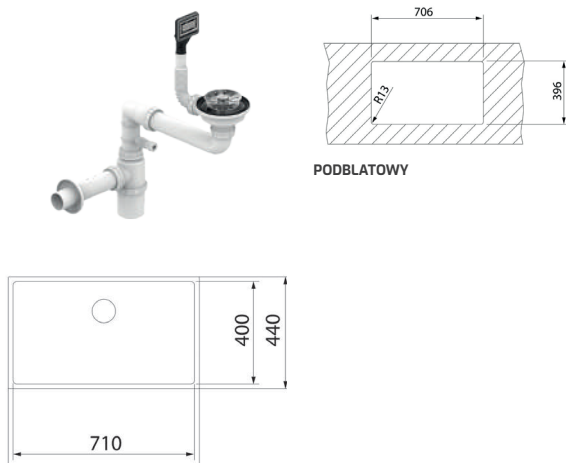

DOŁĄCZONE AKCESORIA

KOLOR

■ Stal nierdzewna

WYMIARY PRODUKTU

Zlewozmywak (dł. x szer.) 750 x 440 mm
Komora (dł. x szer. x gł.) 710 x 400 x 200 mm