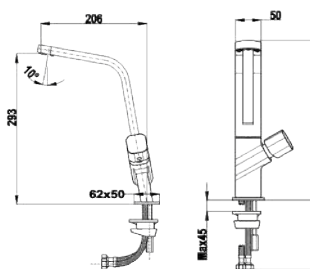

BATERIE KUCHENNE

RYSUNKI MONTAŻOWE

ICO 915