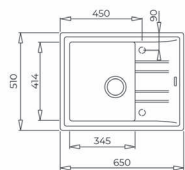

DOŁĄCZONE AKCESORIA

NABLATOWY

KOLOR

■ Carbon

WYMIARY PRODUKTU

Zlewozmywak (dł. x szer.) 650 x 510 mm
Komora (dł. x szer. x gł.) 345 x 414 x 200 mm