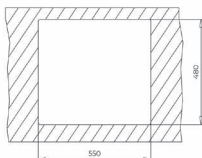

DOŁĄCZONE AKCESORIA

NABLATOWY

KOLOR

■ Czarny

WYMIARY PRODUKTU

Zlewozmywak (dł. x szer.) 570 x 500 mm
Komora (dł. x szer. x gł.) 500 x 400 x 200 mm

MAESTRO FORSQUARE 50.40 TG

Nr kat.: 115230006

- Jednokomorowy zlewozmywak z Tegraniu
- Wykończenie: matowe
- Montaż nablutowy
- Wysoka odporność na uszkodzenia mechaniczne i szoki temperatury
- Odporność na odbarwienia powodowane promieniami UV
- Komplet odpływowy z automatem zamykającym z zaworami 3¹/₂", z przedłużką i syfonem
- Możliwość wykonania do 3 otworów na baterię i akcesoria
- Do szafek o szer. min. 60 cm