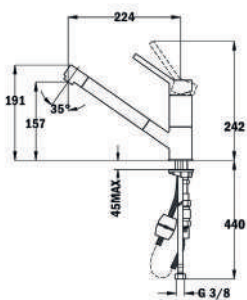

BATERIE KUCHENNE

RYSUNKI MONTAŻOWE

ARK 938

FOT 995

FOT 939

MTP 978

VTIK 938

IN 978

IN 995