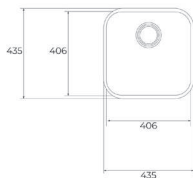

DOŁĄCZONE AKCESORIA

KOLOR

■ Stal nierdzewna

WYMIARY PRODUKTU

Zlewozmywak (dł. x szer.) 435 x 435 mm
Komora (dł. x szer. x gł.) 400 x 400 x 200 mm