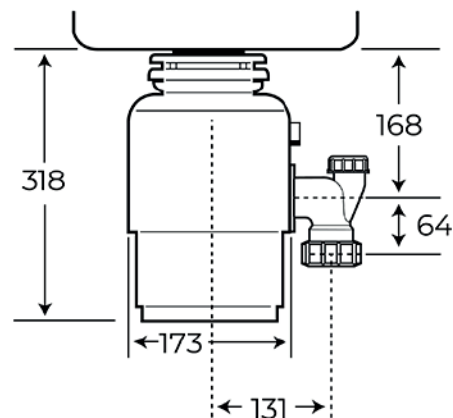

TR 550

Kod TKI: 115890013

- Rozdrabniacz do odpadów
- Kotłowiec i komora ze stali nierdzewnej
- Moc: 0,55 KM (380 W)
- Waga: 7,9 kg
- Wymiary: 173 x 318 mm
- Włącznik pneumatyczny mocowany zewnętrznie

KOLOR

■ Stal nierdzewna, czarny