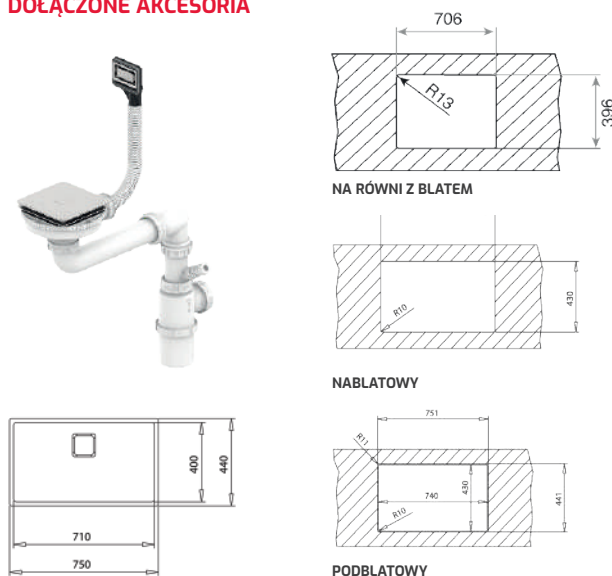

DOŁĄCZONE AKCESORIA

KOLOR

■ Stal Nierdzewna

WYMIARY PRODUKTU

Zlewozmywak (dł. x szer.) 750 x 440 mm
Komora (dł. x szer. x gł.) 710 x 400 x 200 mm