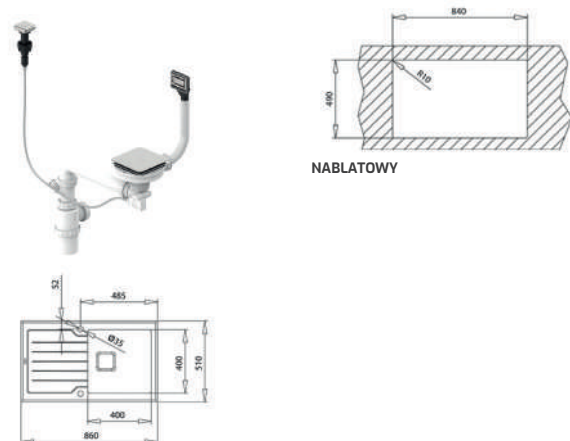

DOŁĄCZONE AKCESORIA

KOLOR

☐ Biały

WYMIARY PRODUKTU

Zlewozmywak (dł. x szer.) 860 x 510 mm
Komora (dł. x szer. x gł.) 400 x 400 x 200 mm