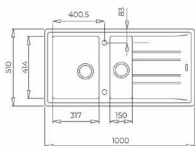

DOŁĄCZONE AKCESORIA

NABLADOWY

KOLOR

■ Carbon

WYMIARY PRODUKTU

Zlewozmywak (dł. x szer.) 1000 x 510 mm
Komora (dł. x szer. x gł.) 317 x 414 x 199, 150 x 414 x 139 mm