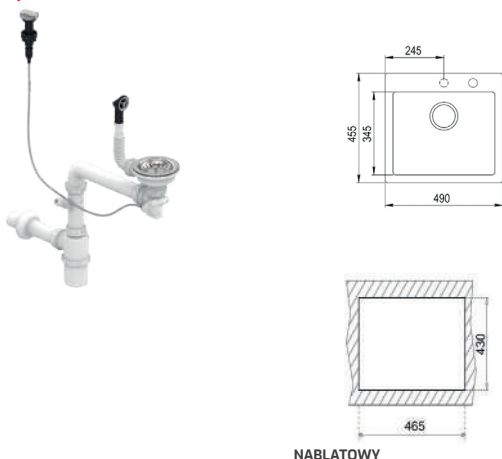

DOŁĄCZONE AKCESORIA

NABLATOWY