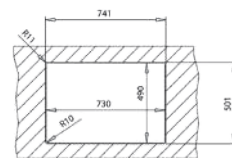

DOŁĄCZONE AKCESORIA