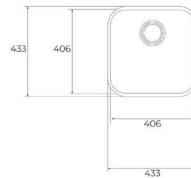

DOŁĄCZONE AKCESORIA

KOLOR

■ Stal nierdzewna

WYMIARY PRODUKTU

Zlewozmywak (dł. x szer.) 433 x 433 mm
Komora (dł. x szer. x gł.) 406 x 406 x 180 mm