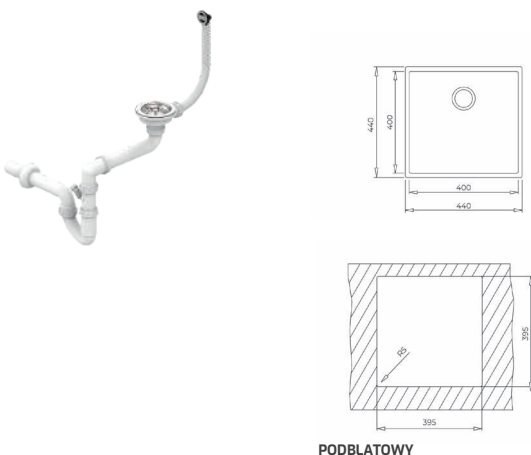

DOŁĄCZONE AKCESORIA

KOLOR

■ Czarny

WYMIARY PRODUKTU

Zlewozmywak (dł. x szer.) 440 x 440 mm
Komora (dł. x szer. x gł.) 400 x 400 x 200 mm