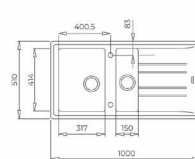

DOŁĄCZONE AKCESORIA

NABLADOWY

KOLOR

■ Onyks

WYMIARY PRODUKTU

Zlewozmywak (dł. x szer.) 1000 x 510 mm
Komora (dł. x szer. x gł.) 317 x 414 x 199, 150 x 414 x 139 mm