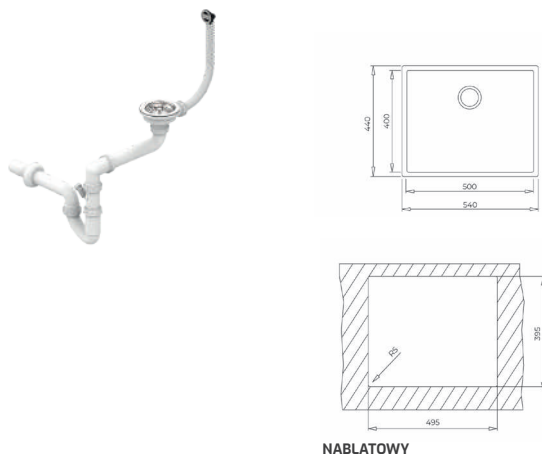

DOŁĄCZONE AKCESORIA

KOLOR

Jasny kremowy

WYMIARY PRODUKTU

Zlewozmywak (dł. x szer.) 540 x 440 mm
Komora (dł. x szer. x gł.) 500 x 400 x 200 mm