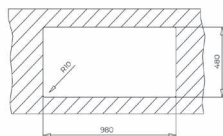

DOŁĄCZONE AKCESORIA

NABLADOWY

KOLOR

■ Onyks

WYMIARY PRODUKTU

Zlewozmywak (dł. x szer.) 1000 x 510 mm
Komora (dł. x szer. x gł.) 480 x 414 x 200 mm