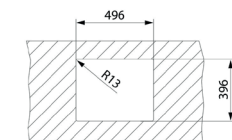

DOŁĄCZONE AKCESORIA

PODBLATOWY