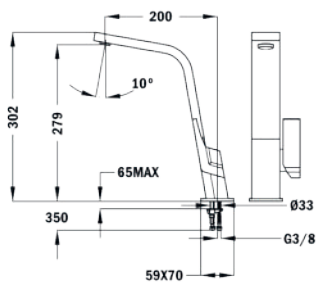

BATERIE KUCHENNE

RYSUNKI MONTAŻOWE

ICO 915

ICC 915

IC 915

ARK 999

ARK 939

BKY 915

SN 915

AUK 983

FO 997

FO 985

FO 939

FO 915