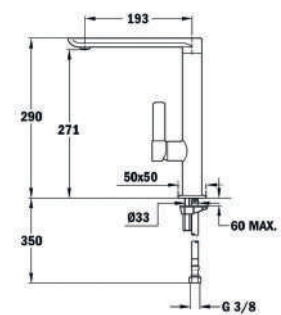

BATERIE KUCHENNE

RYSUNKI MONTAŻOWE

ICO 915

ICC 915

IC 915

ARK 999

ARK 939

BKY 915

SN 915

AUK 983

FO 997

FO 985

FO 939

FO 915