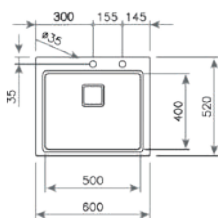

DOŁĄCZONE AKCESORIA

KOLOR

■ Stal nierdzewna

WYMIARY PRODUKTU

Zlewozmywak (dł. x szer.) 600 x 520 mm
Komora (dł. x szer. x gł.) 500 x 400 x 200 mm

EASY FORLINEA RS15 50.40

Nr kat.: 115000017

- Jednokomorowy zlewozmywak ze stali nierdzewnej
- Wykończenie: stal polerowana
- 2 typy montażu: nablutowy, na równi z blatem
- Komora XL
- Zaokrąglone narożniki RS15
- Dekoracyjna nakładka na odpływ SQ
- Wygłuszenie odgłosów SilentSmart
- 2 otwory na baterię i pokrętło automatu zamykającego
- Do szafek o szer. min 60 cm
- Grubość: 1.0 mm