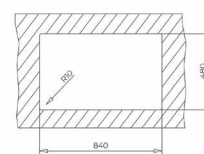

DOŁĄCZONE AKCESORIA

NABLATOWY

KOLOR

☒ Kamienny szary

WYMIARY PRODUKTU

Zlewozmywak (dł. x szer.) 860 x 510 mm
Komora (dł. x szer. x gł.) 2 x 346.5 x 414 x 199 mm