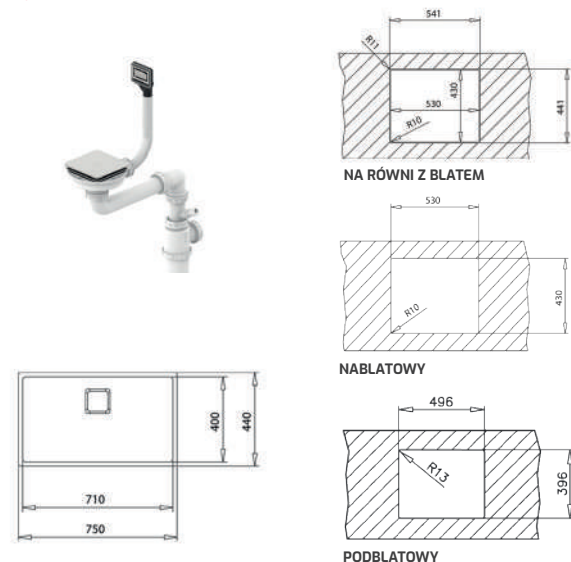

DOŁĄCZONE AKCESORIA

KOLOR

■ Stal nierdzewna

WYMIARY PRODUKTU

Zlewozmywak (dł. x szer.) 750 x 440 mm
Komora (dł. x szer. x gł.) 710 x 400 x 200 mm