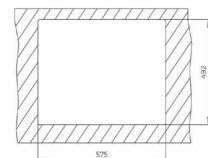

**DOŁĄCZONE AKCESORIA**

NABLATOWY

**DOŁĄCZONE AKCESORIA**

NABLATOWY

**KOLOR**

Arktyczny biały

**WYMIARY PRODUKTU**

Zlewozmywak (dł. x szer.) 590 x 500 mm  
Komora (dł. x szer. x gł.) 325 x 400 x 200 mm,  
160 x 400 x 155 mm