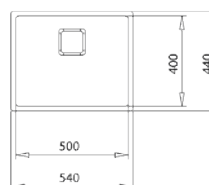

DOŁĄCZONE AKCESORIA

KOLOR

Tytan

WYMIARY PRODUKTU

Zlewozmywak (dł. x szer.) 540 x 440 mm
Komora (dł. x szer. x gł.) 500 x 400 x 200 mm