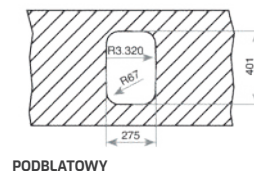

DOŁĄCZONE AKCESORIA

KOLOR

■ Stal nierdzewna

WYMIARY PRODUKTU

Zlewozmywak (dł. x szer.) 307 x 433 mm
Komora (dł. x szer. x gł.) 280 x 406 x 180 mm