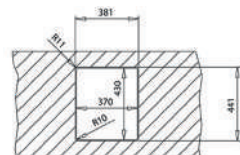

DOŁĄCZONE AKCESORIA

NA RÓWNI Z BLATEM