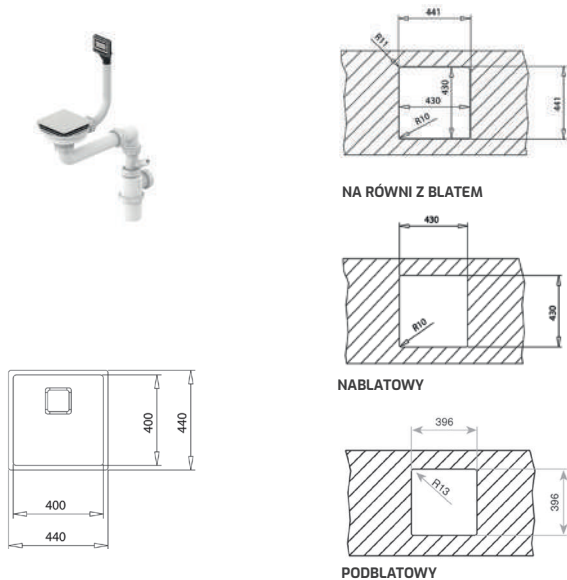

DOŁĄCZONE AKCESORIA

KOLOR

■ Stal nierdzewna

WYMIARY PRODUKTU

Zlewozmywak (dł. x szer.) 440 x 440 mm
Komora (dł. x szer. x gł.) 400 x 400 x 200 mm