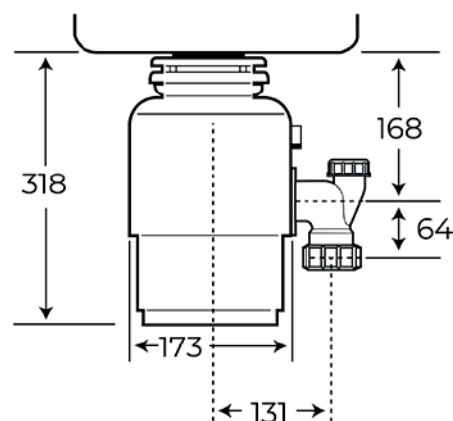

TR 750

Kod TKI: 115890014

- Rozdrabniacz do odpadów
- Kotłowiec i komora ze stali nierdzewnej
- Moc: 0,75 KM (405 W)
- Waga: 7,9 kg
- Wymiary: 185 x 318 mm
- Włącznik pneumatyczny mocowany zewnętrznie

KOLOR

■ Stal nierdzewna, czarny

TR 550

Kod TKI: 115890013

- Rozdrabniacz do odpadów
- Kotłowiec i komora ze stali nierdzewnej
- Moc: 0,55 KM (380 W)
- Waga: 7,9 kg
- Wymiary: 173 x 318 mm
- Włącznik pneumatyczny mocowany zewnętrznie

KOLOR

■ Stal nierdzewna, czarny