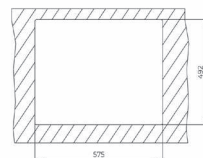

**DOŁĄCZONE AKCESORIA**

NABLATOWY

**DOŁĄCZONE AKCESORIA**

NABLATOWY

**KOLOR**

Arktyczny biały

**WYMIARY PRODUKTU**

Zlewozmywak (dł. x szer.) 590 x 500 mm  
Komora (dł. x szer. x gł.) 325 x 400 x 200 mm,  
160 x 400 x 155 mm