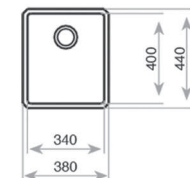

KOLOR

■ Stal nierdzewna

WYMIAR PRODUKTU

Zlewozmywak (dł. x szer.) 380 x 440 mm
Komora (dł. x szer. x gł.) 340 x 400 x 200 mm