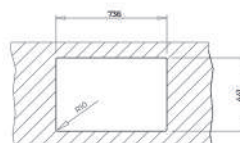

DOŁĄCZONE AKCESORIA

KOLOR

■ Czarny Carbon

WYMIARY PRODUKTU

Zlewozmywak (dł. x szer.) 455 x 750 mm

Komora (dł. x szer. x gł.) 694 x 383 x 200 mm