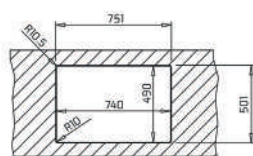

DOŁĄCZONE AKCESORIA