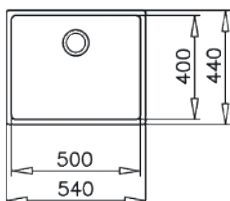

DOŁĄCZONE AKCESORIA

KOLOR

■ Stal nierdzewna

WYMIARY PRODUKTU

Zlewozmywak (dł. x szer.) 540 x 440 mm
Komora (dł. x szer. x gł.) 500 x 400 x 200 mm

EASY FLEXLINEA RS15 45.40

Nr kat.: 115000013

- Jednokomorowy zlewozmywak ze stali nierdzewnej
- Wykończenie: stal polerowana
- 3 typy montażu: nabladowy, podblatowy, na równi z blatem
- Komora XL
- Zaokrąglone narożniki R515
- Dekoracyjna nakładka na odpływ SQ
- Wygłuszenie odgłosów SilentSmart
- Do szafek o szer. min 60 cm
- Grubość: 1.0 mm