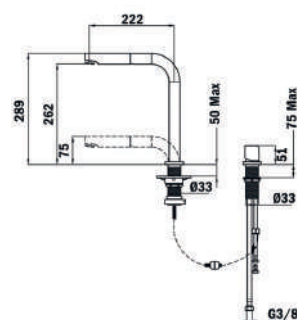

BATERIE KUCHENNE

RYSUNKI MONTAŻOWE

ICO 915

ICC 915

IC 915

ARK 999

ARK 939

BKY 915

SN 915

AUK 983

FO 997

FO 985

FO 939

FO 915