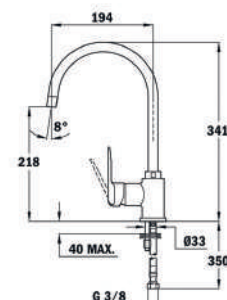

BATERIE KUCHENNE

RYSUNKI MONTAŻOWE

ARK 938

FOT 995

FOT 939

MTP 978

VTIK 938

IN 978

IN 995