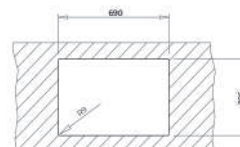

DOŁĄCZONE AKCESORIA

KOLOR

■ Czarny Carbon

WYMIARY PRODUKTU

Zlewozmywak (dł. x szer.) 455 x 750 mm

Komora (dł. x szer. x gł.) 694 x 383 x 200 mm