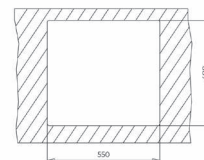

DOŁĄCZONE AKCESORIA

NABLÁTOWY

KOLOR

☒ Kamienny szary

WYMIARY PRODUKTU

Zlewozmywak (dł. x szer.) 570 x 500 mm
Komora (dł. x szer. x gł.) 500 x 400 x 200 mm