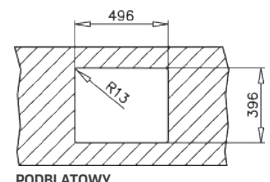

#### WYMIARY PRODUKTU

Zlewozmywak (dł. x szer.) 540 x 440 mm  
Komora (dł. x szer. x gł.) 500 x 400 x 200 mm

NA RÓWNI Z BLATEM

NABLADOWY

PODBLADOWY

NA RÓWNI Z BLATEM

NABLADOWY

PODBLADOWY