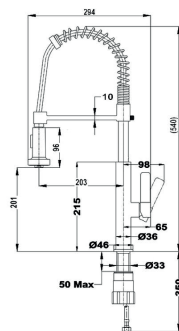

BATERIE KUCHENNE

RYSUNKI MONTAŻOWE

ARK 938

FOT 995

FOT 939

MTP 978

VTIK 938

IN 978

IN 995