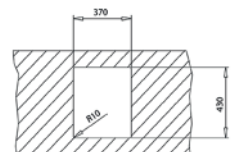

NA RÓWNI Z BLATEM