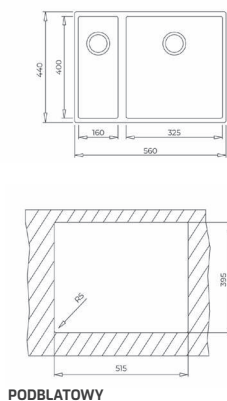

DOŁĄCZONE AKCESORIA

KOLOR

☒ Kamienny szary

WYMIARY PRODUKTU

Zlewozmywak (dł. x szer.) 560 x 440 mm
Komora (dł. x szer. x gł.) 325 x 400 x 200 mm,
160 x 400 x 155 mm