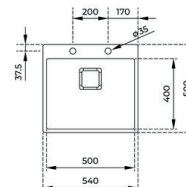

DOŁĄCZONE AKCESORIA

NA RÓWNI Z BLATEM