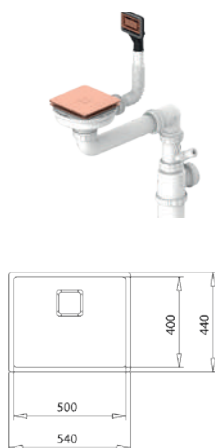

DOŁĄCZONE AKCESORIA

KOLOR

Mosiądz

WYMIARY PRODUKTU

Zlewozmywak (dł. x szer.) 540 x 440 mm
Komora (dł. x szer. x gł.) 500 x 400 x 200 mm