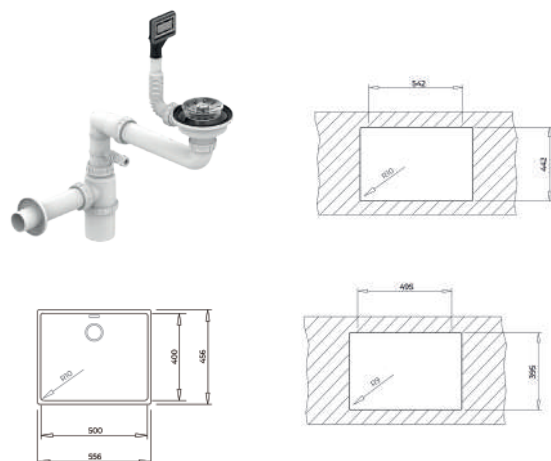

DOŁĄCZONE AKCESORIA

KOLOR

Biały

WYMIARY PRODUKTU

Zlewozmywak (dł. x szer.) 456 x 556 mm
Komora (dł. x szer. x gł.) 500 x 400 x 200 mm