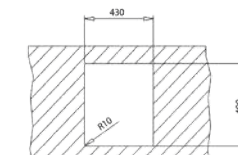

NABLATOWY

KOLOR

■ Stal nierdzewna

WYMIARY PRODUKTU

Zlewozmywak (dł. x szer.) 440 x 500 mm
Komora (dł. x szer. x gł.) 400 x 400 x 200 mm