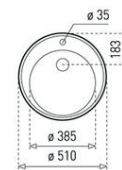

DOŁĄCZONE AKCESORIA

NABLADOWY

KOLOR

■ Onyks

WYMIARY PRODUKTU

Zlewozmywak (śr.) Ø 510 mm
Komora (dł. x szer. x gł.) Ø 385 x 369,5 x 184 mm