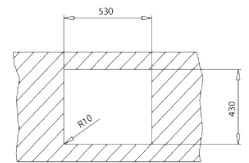

NA RÓWNI Z BLATEM

NABLADOWY