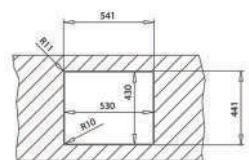

DOŁĄCZONE AKCESORIA