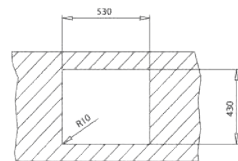

#### WYMIARY PRODUKTU

Zlewozmywak (dł. x szer.) 540 x 440 mm  
Komora (dł. x szer. x gł.) 500 x 400 x 200 mm

NA RÓWNI Z BLATEM

NABLADOWY

PODBLADOWY

NA RÓWNI Z BLATEM

NABLADOWY

PODBLADOWY