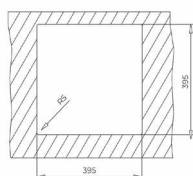

DOŁĄCZONE AKCESORIA

PODBLATOWY

KOLOR

☐ Arktyczny biały

WYMIARY PRODUKTU

Zlewozmywak (dł. x szer.) 440 x 440 mm
Komora (dł. x szer. x gł.) 400 x 400 x 200 mm