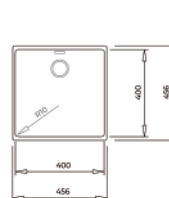

DOŁĄCZONE AKCESORIA

KOLOR

□ Biały

WYMIARY PRODUKTU

Zlewozmywak (dł. x szer.) 456 x 456 mm
Komora (dł. x szer. x gł.) 400 x 400 x 200 mm