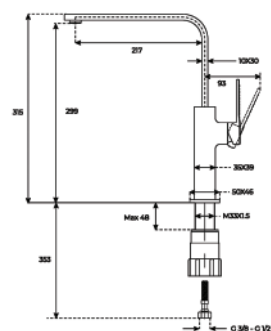

BATERIE KUCHENNE

RYSUNKI MONTAŻOWE

ICO 915

ICC 915

IC 915

ARK 999

ARK 939

BKY 915

SN 915

AUK 983

FO 997

FO 985

FO 939

FO 915