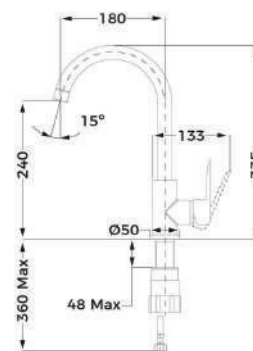

BATERIE KUCHENNE

RYSUNKI MONTAŻOWE

ARK 938

FOT 995

FOT 939

MTP 978

VTIK 938

IN 978

IN 995

IN 915