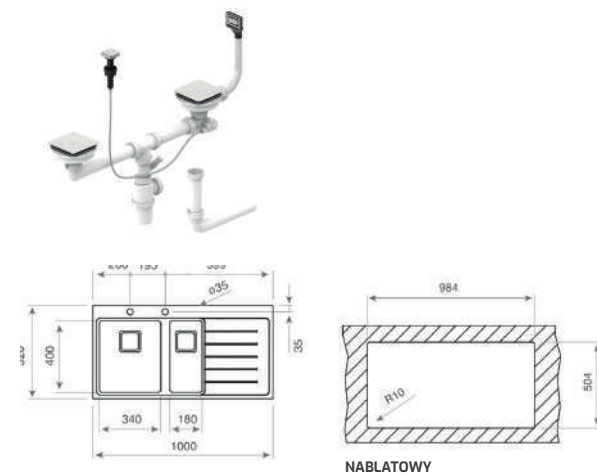

DOŁĄCZONE AKCESORIA

KOLOR

■ Stal nierdzewna

WYMIARY PRODUKTU

Zlewozmywak (dł. x szer.) 1000 x 520 mm
Komora (dł. x szer. x gł.) 340 x 400 x 200 mm, 180 x 400 x 140 mm