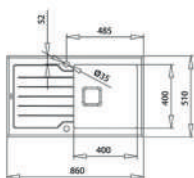

KOLOR

Kamienny szary RAL 7012

WYMIARY PRODUKTU

Zlewozmywak (dł. x szer.) 860 x 510 mm
Komora (dł. x szer. x gł.) 400 x 400 x 200 mm