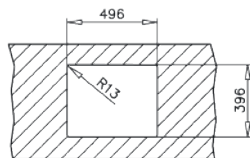

DOŁĄCZONE AKCESORIA

KOLOR

■ Stal nierdzewna

WYMIARY PRODUKTU

Zlewozmywak (dł. x szer.) 540 x 440 mm
Komora (dł. x szer. x gł.) 500 x 400 x 200 mm

EASY FLEXLINEA RS15 45.40

Nr kat.: 115000013

- Jednokomorowy zlewozmywak ze stali nierdzewnej
- Wykończenie: stal polerowana
- 3 typy montażu: nabladowy, podblatowy, na równi z blatem
- Komora XL
- Zaokrąglone narożniki R515
- Dekoracyjna nakładka na odpływ SQ
- Wygłuszenie odgłosów SilentSmart
- Do szafek o szer. min 60 cm
- Grubość: 1.0 mm