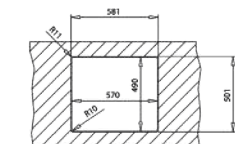

DOŁĄCZONE AKCESORIA