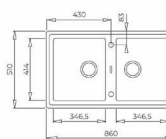

DOŁĄCZONE AKCESORIA

NABLADOWY

KOLOR

Onyks

WYMIARY PRODUKTU

Zlewozmywak (dł. x szer.) 860 x 510 mm
Komora (dł. x szer. x gł.) 2 x 346.5 x 414 x 199 mm