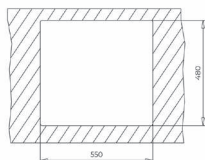

DOŁĄCZONE AKCESORIA

NABLÁTOWY

KOLOR

☐ Arktyczny biały

WYMIARY PRODUKTU

Zlewozmywak (dł. x szer.) 570 x 500 mm
Komora (dł. x szer. x gł.) 500 x 400 x 200 mm