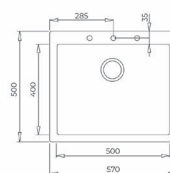

DOŁĄCZONE AKCESORIA

NABLÁTOWY

KOLOR

☒ Kamienny szary

WYMIARY PRODUKTU

Zlewozmywak (dł. x szer.) 570 x 500 mm
Komora (dł. x szer. x gł.) 500 x 400 x 200 mm