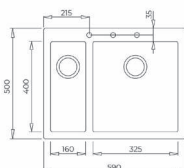

DOŁĄCZONE AKCESORIA

NABLADOWY

KOLOR

Kamienny szary

WYMIARY PRODUKTU

Zlewozmywak (dł. x szer.) 590 x 500 mm
Komora (dł. x szer. x gł.) 325 x 400 x 200 mm,
160 x 400 x 155 mm