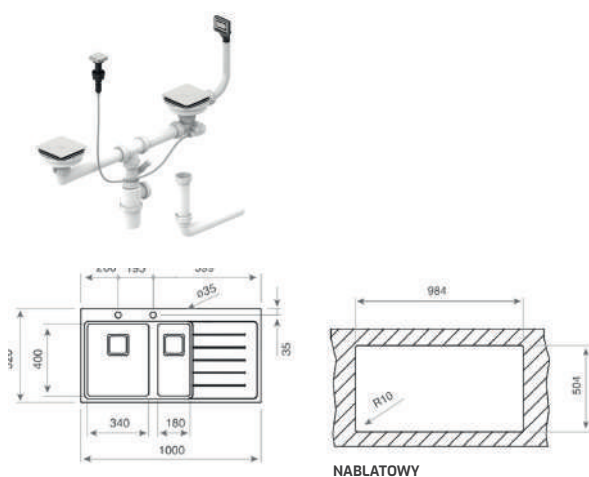

DOŁĄCZONE AKCESORIA

KOLOR

■ Stal nierdzewna

WYMIARY PRODUKTU

Zlewozmywak (dł. x szer.) 1000 x 520 mm
Komora (dł. x szer. x gł.) 340 x 400 x 200 mm, 180 x 400 x 140 mm