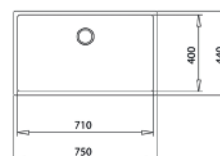

PODBLATOWY

KOLOR

■ Stal nierdzewna

WYMIARY PRODUKTU

Zlewozmywak (dł. x szer.) 750 x 440 mm
Komora (dł. x szer. x gł.) 710 x 400 x 200 mm