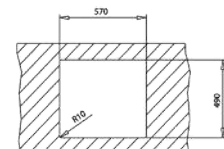

**DOŁĄCZONE AKCESORIA**

NA RÓWNI Z BŁATEM

NABLADOWY

**KOLOR**

■ Stal nierdzewna

**WYMIARY PRODUKTU**

Zlewozmywak (dł. x szer.) 580 x 500 mm  
 Komora (dł. x szer. x gł.) 340 x 400 x 200 mm,  
 180 x 400 x 140 mm