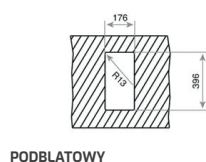

DOŁĄCZONE AKCESORIA

PODBLATOWY