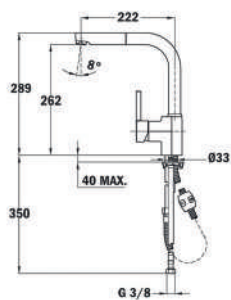

BATERIE KUCHENNE

RYSUNKI MONTAŻOWE

ARK 938