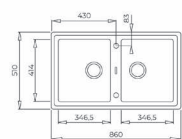

DOŁĄCZONE AKCESORIA

NABLADOWY

KOLOR

Carbon

WYMIARY PRODUKTU

Zlewozmywak (dł. x szer.) 860 x 510 mm
Komora (dł. x szer. x gł.) 2 x 346.5 x 414 x 199 mm