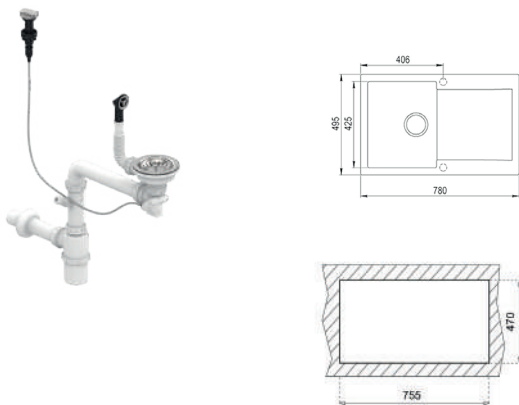

DOŁĄCZONE AKCESORIA

NABLÁTOWY

KOLOR

Topaz

WYMIARY PRODUKTU

Zlewozmywak (dł. x szer.) 780 x 495 mm
Komora (dł. x szer. x gł.) 345 x 425 x 190 mm