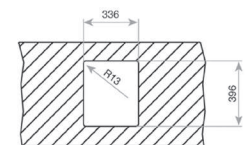

DOŁĄCZONE AKCESORIA

PODBLADOWY