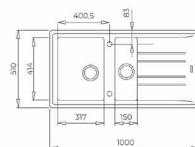

DOŁĄCZONE AKCESORIA

NABLADOWY

KOLOR

☒ Ciemny szary

WYMIARY PRODUKTU

Zlewozmywak (dł. x szer.) 1000 x 510 mm
Komora (dł. x szer. x gł.) 317 x 414 x 199, 150 x 414 x 139