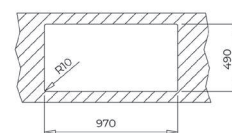

PODBLATOWY

KOLOR

Stal nierdzewna

WYMIARY PRODUKTU

Zlewozmywak (dł. x szer.) 984 x 504 mm
Komora (dł. x szer. x gł.) 500 x 400 x 210 mm