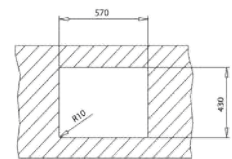

MAESTRO FORLINEA RS15 2B 740

Nr kat.: 115030011

- Dwukomorowy zlewozmywak ze stali nierdzewnej
- Wykończenie: stal polerowana
- 2 typy montażu: nabladowy, na równi z blatem
- Automat zamykający mechaniczny
- Zaokrąglone narożniki RS15
- Dekoracyjna nakładka na odpływ SQ
- Wygłuszenie odgłosów SilentSmart
- 2 otwory na baterię i pokrętło automatu zamykającego
- Do szafek o szer. min 80 cm
- Grubość: 1.0 mm

MAESTRO FLEXLINEA RS15 2B 580

Nr kat.: 115030010

- Dwukomorowy zlewozmywak ze stali nierdzewnej
- Wykończenie: stal polerowana
- 3 typy montażu: nabladowy, podbladowy, na równi z blatem
- Automat zamykający mechaniczny
- Zaokrąglone narożniki RS15
- Dekoracyjna nakładka na odpływ SQ
- Wygłuszenie odgłosów SilentSmart
- Do szafek o szer. min 60 cm
- Grubość: 1.0 mm

DOŁĄCZONE AKCESORIA

KOLOR

■ Stal nierdzewna

WYMIARY PRODUKTU

Zlewozmywak (dł. x szer.) 740 x 500 mm
Komora (dł. x szer. x gł.) 2 x 340 x 400 x 200 mm

DOŁĄCZONE AKCESORIA

NABLADOWY

KOLOR

■ Stal nierdzewna

WYMIARY PRODUKTU

Zlewozmywak (dł. x szer.) 580 x 440 mm
Komora (dł. x szer. x gł.) 340 x 400 x 200 mm, 180 x 400 x 140 mm