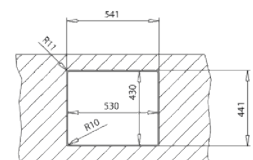

#### WYMIARY PRODUKTU

Zlewozmywak (dł. x szer.) 540 x 440 mm  
Komora (dł. x szer. x gł.) 500 x 400 x 200 mm

NA RÓWNI Z BLATEM

NABLADOWY

PODBLADOWY

NA RÓWNI Z BLATEM

NABLADOWY

PODBLADOWY