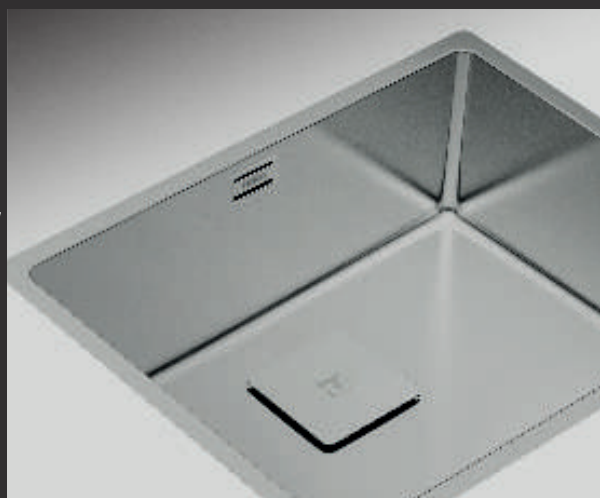

### Montaż podblatowy

Popularna opcja do montażu z kamieniem, granitem i nowoczesnymi materiałami kompozytowymi. Ten zlewozmywak jest montowany i uszczelniany od spodu za pomocą specjalnych klipsów.

Montaż podblatowy jest bardzo łatwy w utrzymaniu czystości i zapobiega osadzaniu się brudu wokół lub poniżej krawędzi, blat jest całkowicie gładki, a zlewozmywak wygląda elegancko i praktycznie. Zlewozmywak jest całkowicie szczelny!

### Montaż nablutowy

Wąska krawędź umożliwia dokładne ustawienie zlewozmywaka na blacie. Nadaje się do blatów z dowolnego materiału, a szczególnie polecany jest do drewna lub laminatów. Mała krawędź zapobiega rozlewaniu się wody na powierzchnię blatu.

## Montaż na równi z blatem

Zlewozmywak i blat stają się spójną całością, wolną od niewygodnych krawędzi i narożników. Krawędź komory jest wyfrezowana w blacie, a wycięcie musi być bardzo dokładne.

Całkowicie jednolity obszar roboczy jest również estetyczny i łatwy do czyszczenia. Idealny do naturalnych materiałów, takich jak kamień, gdzie frezowanie nie stanowi problemu.

## Montaż nablatowy wpuszczany

Najbardziej tradycyjna metoda instalacji. Wystarczy wsunąć zlewozmywak od góry w przygotowane wycięcie, a krawędź zlewozmywaka przylega do powierzchni roboczej. Zlewozmywaki wpuszczane Teka można zamontować na praktycznie każdym blacie roboczym. Zlewozmywak jest mocowany do blatu od spodu, bez widocznych śrub czy wkrętów.