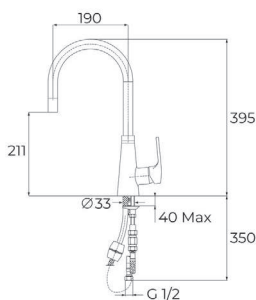

BATERIE KUCHENNE

RYSUNKI MONTAŻOWE

ARK 938

FOT 995

FOT 939

MTP 978

VTIK 938

IN 978

IN 995