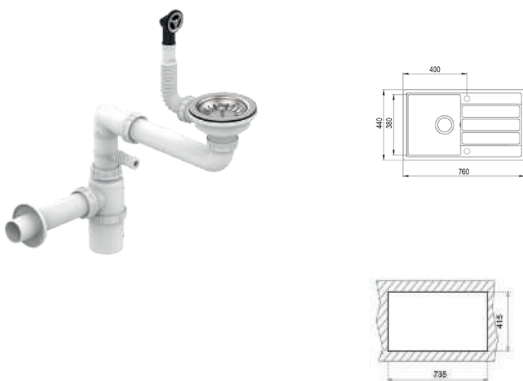

DOŁĄCZONE AKCESORIA

NABLATOWY

KOLOR

■ Onyks

WYMIARY PRODUKTU

Zlewozmywak (dł. x szer.) 760x440 mm
Komora (dł. x szer. x gł.) 330 x 380 x 170 mm