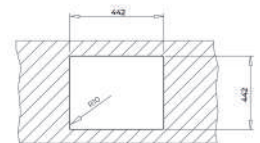

DOŁĄCZONE AKCESORIA

KOLOR

□ Biały

WYMIARY PRODUKTU

Zlewozmywak (dł. x szer.) 456 x 456 mm
Komora (dł. x szer. x gł.) 400 x 400 x 200 mm