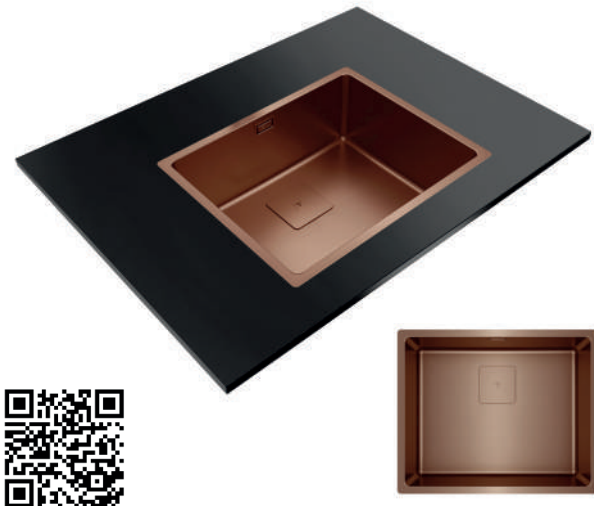

#### WYMIARY PRODUKTU

Zlewozmywak (dł. x szer.) 540 x 440 mm  
Komora (dł. x szer. x gł.) 500 x 400 x 200 mm

NA RÓWNI Z BLATEM

NABLADOWY

PODBLADOWY

NA RÓWNI Z BLATEM

NABLADOWY

PODBLADOWY