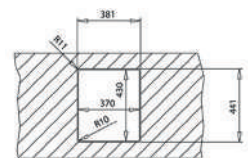

DOŁĄCZONE AKCESORIA