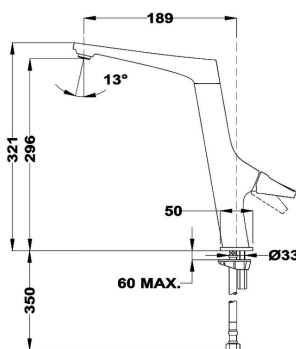

BATERIE KUCHENNE

RYSUNKI MONTAŻOWE

ICO 915

ICC 915

IC 915

ARK 999

ARK 939

BKY 915

SN 915

AUK 983

FO 997

FO 985

FO 939

FO 915