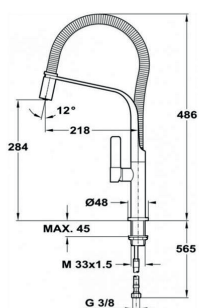

BATERIE KUCHENNE

RYSUNKI MONTAŻOWE

ICO 915

ICC 915

IC 915

ARK 999

ARK 939

BKY 915

SN 915

AUK 983

FO 997

FO 985

FO 939

FO 915