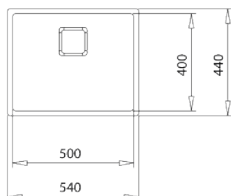

DOŁĄCZONE AKCESORIA

KOLOR

■ Stal nierdzewna

WYMIARY PRODUKTU

Zlewozmywak (dł. x szer.) 540 x 440 mm
Komora (dł. x szer. x gł.) 500 x 400 x 200 mm