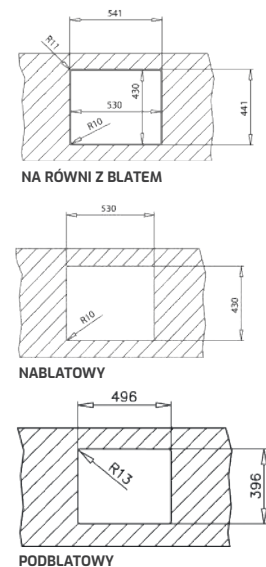

DOŁĄCZONE AKCESORIA

KOLOR

Stal szlachetna

WYMIARY PRODUKTU

Zlewozmywak (dł. x szer.) 595x468 mm
Komora (dł. x szer. x gł.) 536 x 400 x 200 mm