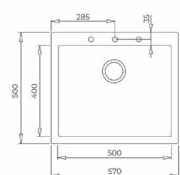

DOŁĄCZONE AKCESORIA

NABLATOWY

KOLOR

■ Czarny

WYMIARY PRODUKTU

Zlewozmywak (dł. x szer.) 570 x 500 mm
Komora (dł. x szer. x gł.) 500 x 400 x 200 mm

MAESTRO FORSQUARE 50.40 TG

Nr kat.: 115230006

- Jednokomorowy zlewozmywak z Tegraniu
- Wykończenie: matowe
- Montaż nablutowy
- Wysoka odporność na uszkodzenia mechaniczne i szoki temperatury
- Odporność na odbarwienia powodowane promieniami UV
- Komplet odpływowy z automatem zamykającym z zaworami 3¹/₂", z przedłużką i syfonem
- Możliwość wykonania do 3 otworów na baterię i akcesoria
- Do szafek o szer. min. 60 cm