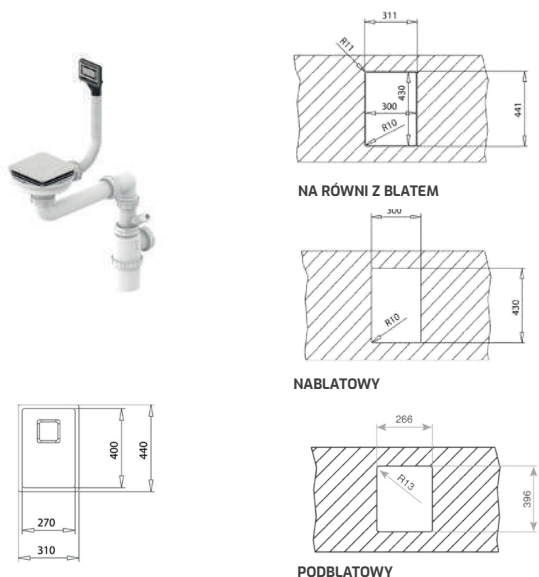

DOŁĄCZONE AKCESORIA

KOLOR

■ Stal nierdzewna

WYMIARY PRODUKTU

Zlewozmywak (dł. x szer.) 310 x 440 mm
Komora (dł. x szer. x gł.) 270 x 400 x 200 mm