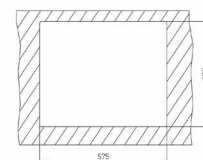

DOŁĄCZONE AKCESORIA

PODBLADOWY

KOLOR

Czarny

WYMIARY PRODUKTU

Zlewozmywak (dł. x szer.) 560 x 440 mm
Komora (dł. x szer. x gł.) 325 x 400 x 200 mm,
160 x 400 x 155 mm