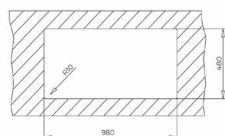

DOŁĄCZONE AKCESORIA

NABLADOWY

KOLOR

■ Carbon

WYMIARY PRODUKTU

Zlewozmywak (dł. x szer.) 1000 x 510 mm
Komora (dł. x szer. x gł.) 317 x 414 x 199, 150 x 414 x 139 mm