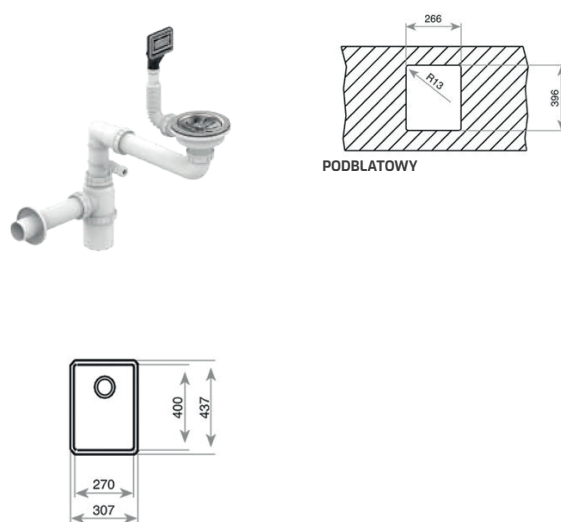

DOŁĄCZONE AKCESORIA

KOLOR

■ Stal nierdzewna

WYMIARY PRODUKTU

Zlewozmywak (dł. x szer.) 310 x 440 mm
Komora (dł. x szer. x gł.) 270 x 400 x 200 mm