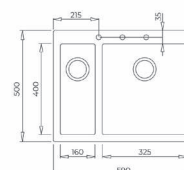

DOŁĄCZONE AKCESORIA

PODBLADOWY

KOLOR

Czarny

WYMIARY PRODUKTU

Zlewozmywak (dł. x szer.) 560 x 440 mm
Komora (dł. x szer. x gł.) 325 x 400 x 200 mm,
160 x 400 x 155 mm