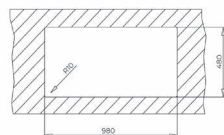

DOŁĄCZONE AKCESORIA

NABLADOWY

KOLOR

☐ Biały

WYMIARY PRODUKTU

Zlewozmywak (dł. x szer.) 1000 x 510 mm
Komora (dł. x szer. x gł.) 317 x 414 x 199, 150 x 414 x 139

MAESTRO STONE 60 B-TG 1¹/₂B 1D

Nr kat.: 115360013

- Dwukomorowy zlewozmywak z Tegraniu z ociekaczem
- Wykończenie: matowe
- Montaż nabladowy, model odwracalny
- Wysoka odporność na uszkodzenia mechaniczne i szoki temperatury
- Odporność na odbarwienia powodowane promieniami UV
- Komplet odpływowy automatem zamykającym z zaworami 3¹/₂", z przedłużką i syfonem
- Możliwość wykonania do 2 otworów na baterię i akcesoria
- Do szafek o szer. min. 60 cm