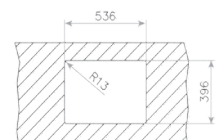

PODBLADOWY

KOLOR

■ Stal nierdzewna

WYMIARY PRODUKTU

Zlewozmywak (dł. x szer.) 580 x 440 mm
Komora (dł. x szer. x gł.) 340 x 400 x 200 mm, 180 x 400 x 140 mm