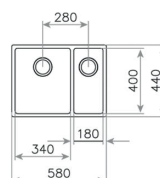

KOLOR

■ Stal Nierdzewna

WYMIARY PRODUKTU

Zlewozmywak (dł. x szer.) 580 x 440 mm
Komora (dł. x szer. x gł.) 340 x 400 x 200 mm,
180x 400 x 140 mm