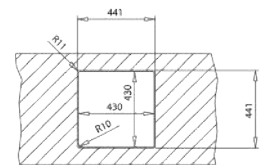

DOŁĄCZONE AKCESORIA

NA RÓWNI Z BŁATEM