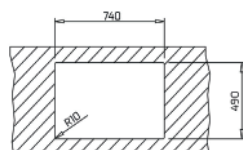

NA RÓWNI Z BLATEM