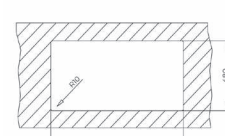

DOŁĄCZONE AKCESORIA

NABLADOWY

KOLOR

■ Onyks

WYMIARY PRODUKTU

Zlewozmywak (dł. x szer.) 1000 x 510 mm
Komora (dł. x szer. x gł.) 317 x 414 x 199, 150 x 414 x 139 mm