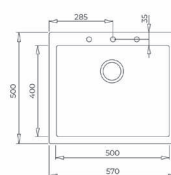

DOŁĄCZONE AKCESORIA

NABLATOWY

KOLOR

■ Kamienny szary

WYMIARY PRODUKTU

Zlewozmywak (dł. x szer.) 570 x 500 mm
Komora (dł. x szer. x gł.) 500 x 400 x 200 mm