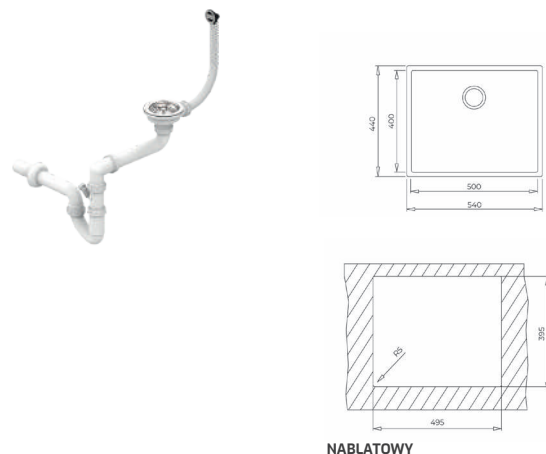

DOŁĄCZONE AKCESORIA

KOLOR

Kamienny szary

WYMIARY PRODUKTU

Zlewozmywak (dł. x szer.) 540 x 440 mm
Komora (dł. x szer. x gł.) 500 x 400 x 200 mm