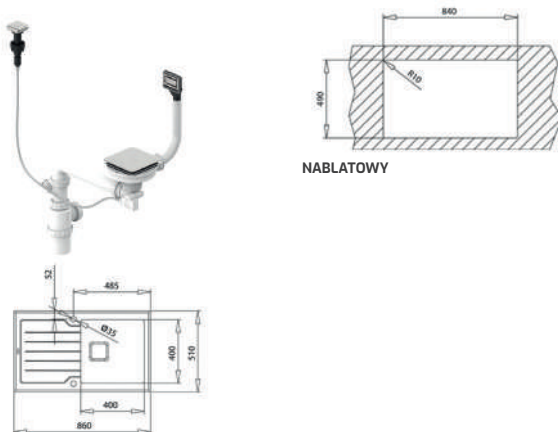

DOŁĄCZONE AKCESORIA

KOLOR

☒ Czarny

WYMIARY PRODUKTU

Zlewozmywak (dł. x szer.) 860 x 510 mm
Komora (dł. x szer. x gł.) 400 x 400 x 200 mm