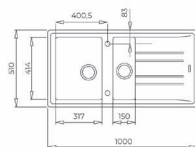

DOŁĄCZONE AKCESORIA

NABLADOWY

KOLOR

☐ Biały

WYMIARY PRODUKTU

Zlewozmywak (dł. x szer.) 1000 x 510 mm
Komora (dł. x szer. x gł.) 317 x 414 x 199, 150 x 414 x 139

MAESTRO STONE 60 B-TG 1¹/₂B 1D

Nr kat.: 115360013

- Dwukomorowy zlewozmywak z Tegraniu z ociekaczem
- Wykończenie: matowe
- Montaż nabladowy, model odwracalny
- Wysoka odporność na uszkodzenia mechaniczne i szoki temperatury
- Odporność na odbarwienia powodowane promieniami UV
- Komplet odpływowy automatem zamykającym z zaworami 3¹/₂", z przedłużką i syfonem
- Możliwość wykonania do 2 otworów na baterię i akcesoria
- Do szafek o szer. min. 60 cm