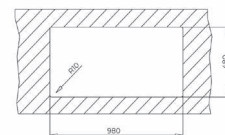

DOŁĄCZONE AKCESORIA

NABLADOWY

KOLOR

☒ Ciemny szary

WYMIARY PRODUKTU

Zlewozmywak (dł. x szer.) 1000 x 510 mm
Komora (dł. x szer. x gł.) 317 x 414 x 199, 150 x 414 x 139