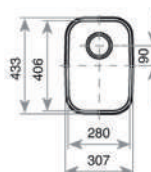

DOŁĄCZONE AKCESORIA

KOLOR

■ Stal nierdzewna

WYMIARY PRODUKTU

Zlewozmywak (dł. x szer.) 307 x 433 mm
Komora (dł. x szer. x gł.) 280 x 406 x 180 mm