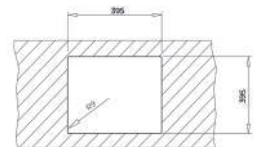

DOŁĄCZONE AKCESORIA

KOLOR

□ Biały

WYMIARY PRODUKTU

Zlewozmywak (dł. x szer.) 456 x 456 mm
Komora (dł. x szer. x gł.) 400 x 400 x 200 mm