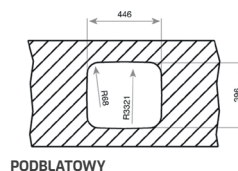

DOŁĄCZONE AKCESORIA

PODBLATOWY