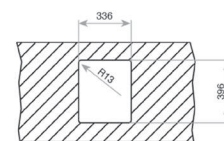

PODBLADOWY

KOLOR

■ Stal nierdzewna

WYMIARY PRODUKTU

Zlewozmywak (dł. x szer.) 380 x 440 mm
Komora (dł. x szer. x gł.) 340 x 400 x 200 mm