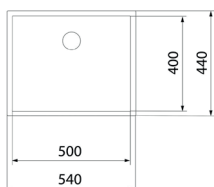

KOLOR

■ Stal nierdzewna

WYMIARY PRODUKTU

Zlewozmywak (dł. x szer.) 540 x 440 mm
Komora (dł. x szer. x gł.) 500 x 400 x 200 mm