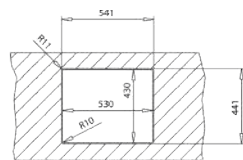

#### WYMIARY PRODUKTU

Zlewozmywak (dł. x szer.) 540 x 440 mm  
Komora (dł. x szer. x gł.) 500 x 400 x 200 mm

NA RÓWNI Z BLATEM

NABLADOWY

PODBLADOWY

NA RÓWNI Z BLATEM

NABLADOWY

PODBLADOWY