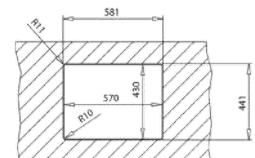

DOŁĄCZONE AKCESORIA

NA RÓWNI Z BLATEM