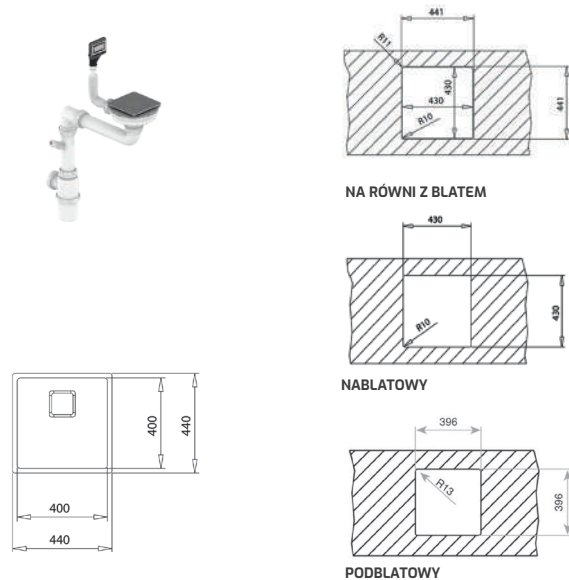

DOŁĄCZONE AKCESORIA

KOLOR

■ Stal nierdzewna

WYMIARY PRODUKTU

Zlewozmywak (dł. x szer.) 440 x 440 mm
Komora (dł. x szer. x gł.) 400 x 400 x 200 mm