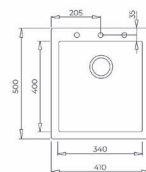

DOŁĄCZONE AKCESORIA

NABLATOWY

KOLOR

Arktyczny biały

WYMIARY PRODUKTU

Zlewozmywak (dł. x szer.) 410 x 500 mm
Komora (dł. x szer. x gł.) 340 x 400 x 200 mm