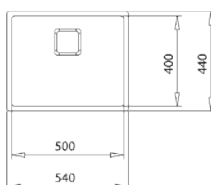

DOŁĄCZONE AKCESORIA

KOLOR

Mosiądz

WYMIARY PRODUKTU

Zlewozmywak (dł. x szer.) 540 x 440 mm
Komora (dł. x szer. x gł.) 500 x 400 x 200 mm