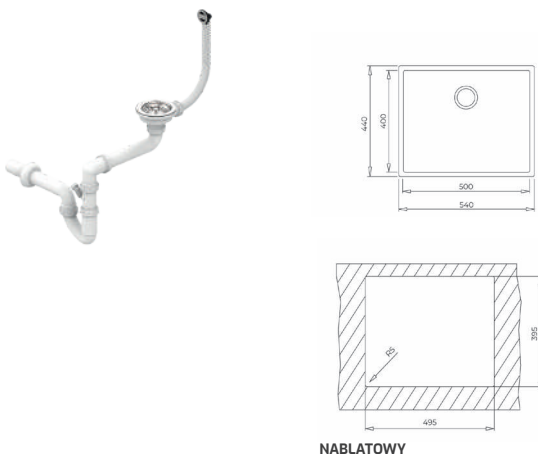

DOŁĄCZONE AKCESORIA

KOLOR

Czarny

WYMIARY PRODUKTU

Zlewozmywak (dł. x szer.) 540 x 440 mm
Komora (dł. x szer. x gł.) 500 x 400 x 200 mm