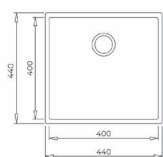

DOŁĄCZONE AKCESORIA

PODBLATOWY

KOLOR

☐ Arktyczny biały

WYMIARY PRODUKTU

Zlewozmywak (dł. x szer.) 440 x 440 mm
Komora (dł. x szer. x gł.) 400 x 400 x 200 mm