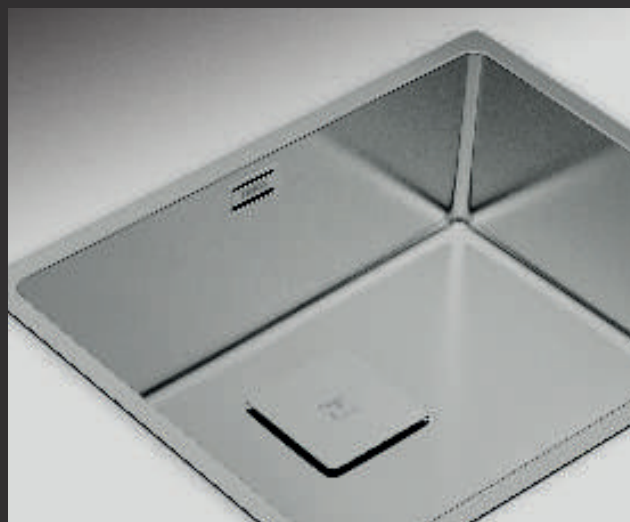

## Teka, maksymalna elastyczność montażu

*Wybierając zlewozmywak, należy wziąć pod uwagę styl kuchni i to, co może być bardziej wygodne pod względem funkcjonalności.*

### Montaż podblatowy

Popularna opcja do montażu z kamieniem, granitem i nowoczesnymi materiałami kompozytowymi. Ten zlewozmywak jest montowany i uszczelniany od spodu za pomocą specjalnych klipsów.

Montaż podblatowy jest bardzo łatwy w utrzymaniu czystości i zapobiega osadzaniu się brudu wokół lub poniżej krawędzi, blat jest całkowicie gładki, a zlewozmywak wygląda elegancko i praktycznie. Zlewozmywak jest całkowicie szczelny!

### Montaż nablutowy

Wąska krawędź umożliwia dokładne ustawienie zlewozmywaka na blacie. Nadaje się do blatów z dowolnego materiału, a szczególnie polecany jest do drewna lub laminatów. Mała krawędź zapobiega rozlewaniu się wody na powierzchnię blatu.

## Montaż na równi z blatem

Zlewozmywak i blat stają się spójną całością, wolną od niewygodnych krawędzi i narożników. Krawędź komory jest wyfrezowana w blacie, a wycięcie musi być bardzo dokładne.

Całkowicie jednolity obszar roboczy jest również estetyczny i łatwy do czyszczenia. Idealny do naturalnych materiałów, takich jak kamień, gdzie frezowanie nie stanowi problemu.