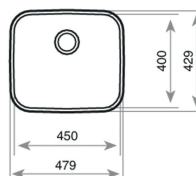

KOLOR

■ Stal nierdzewna

WYMIARY PRODUKTU

Zlewozmywak (dł. x szer.) 479 x 429 mm
Komora (dł. x szer. x gł.) 450 x 400 x 200 mm