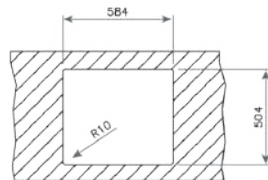

DOŁĄCZONE AKCESORIA

KOLOR

■ Stal nierdzewna

WYMIARY PRODUKTU

Zlewozmywak (dł. x szer.) 600 x 520 mm
Komora (dł. x szer. x gł.) 500 x 400 x 200 mm

EASY FORLINEA RS15 50.40

Nr kat.: 115000017

- Jednokomorowy zlewozmywak ze stali nierdzewnej
- Wykończenie: stal polerowana
- 2 typy montażu: nablutowy, na równi z blatem
- Komora XL
- Zaokrąglone narożniki RS15
- Dekoracyjna nakładka na odpływ SQ
- Wygłuszenie odgłosów SilentSmart
- 2 otwory na baterię i pokrętło automatu zamykającego
- Do szafek o szer. min 60 cm
- Grubość: 1.0 mm