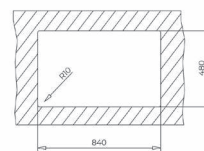

DOŁĄCZONE AKCESORIA

NABLADOWY

KOLOR

Onyks

WYMIARY PRODUKTU

Zlewozmywak (dł. x szer.) 860 x 510 mm
Komora (dł. x szer. x gł.) 2 x 346.5 x 414 x 199 mm