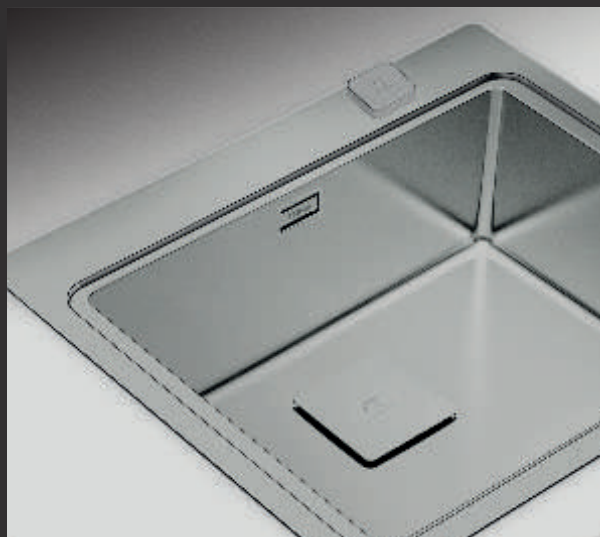

### Montaż nablutowy

Wąska krawędź umożliwia dokładne ustawienie zlewozmywaka na blacie. Nadaje się do blatów z dowolnego materiału, a szczególnie polecany jest do drewna lub laminatów. Mała krawędź zapobiega rozlewaniu się wody na powierzchnię blatu.

## Montaż na równi z blatem

Zlewozmywak i blat stają się spójną całością, wolną od niewygodnych krawędzi i narożników. Krawędź komory jest wyfrezowana w blacie, a wycięcie musi być bardzo dokładne.

Całkowicie jednolity obszar roboczy jest również estetyczny i łatwy do czyszczenia. Idealny do naturalnych materiałów, takich jak kamień, gdzie frezowanie nie stanowi problemu.

## Montaż nablatowy wpuszczany

Najbardziej tradycyjna metoda instalacji. Wystarczy wsunąć zlewozmywak od góry w przygotowane wycięcie, a krawędź zlewozmywaka przylega do powierzchni roboczej. Zlewozmywaki wpuszczane Teka można zamontować na praktycznie każdym blacie roboczym. Zlewozmywak jest mocowany do blatu od spodu, bez widocznych śrub czy wkrętów.