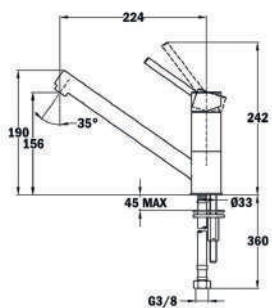

BATERIE KUCHENNE

RYSUNKI MONTAŻOWE

ARK 938

FOT 995

FOT 939

MTP 978

VTIK 938

IN 978

IN 995