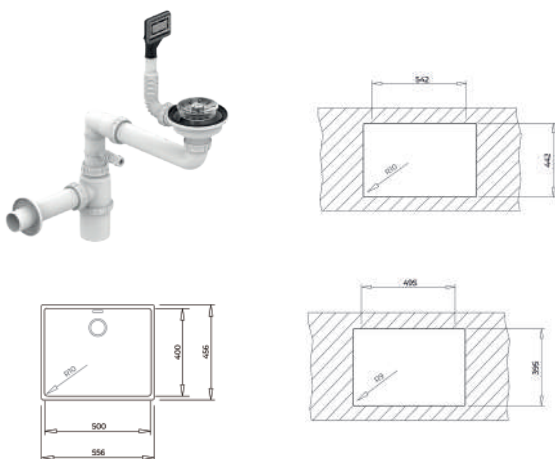

DOŁĄCZONE AKCESORIA

KOLOR

Czarny Carbon

WYMIARY PRODUKTU

Zlewozmywak (dł. x szer.) 456 x 556 mm
Komora (dł. x szer. x gł.) 500 x 400 x 200 mm