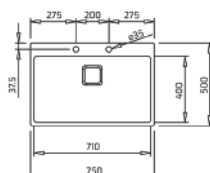

NABLATOWY

KOLOR

■ Stal nierdzewna

WYMIARY PRODUKTU

Zlewozmywak (dł. x szer.) 750 x 500 mm
Komora (dł. x szer. x gł.) 710 x 400 x 200 mm

MAESTRO BE LINEA RS15 71.40

Nr kat.: 115000004

- Jednokomorowy zlewozmywak ze stali nierdzewnej
- Wykończenie: Stal polerowana
- Montaż podblatowy
- Komora XXL
- Zaokrąglone narożniki RS15
- Wygłuszenie odgłosów SilentSmart, Odpływ 3 1/2" z korkiem manualnym, kompletem odpł. i syfonem
- Do szafek o szer. min 80 cm
- Grubość: 1.0 mm