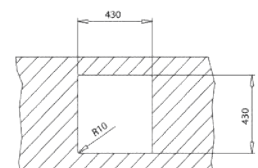

ZLEWOZMYWAKI

MAESTRO BE LINEA RS15 40.40 M-XP PURECLEAN

Nr kat.: 115000064

- Jednokomorowy zlewozmywak ze stali nierdzewnej
- Powłoka hydrofobowa PureClean
- Wykończenie: Stal polerowana satynowa
- Montaż podblatowy
- Zaokrąglone narożniki RS15
- Higieniczny odpływ PerfectFlow
- Wygłuszenie odgłosów SilentSmart
- Do szafek o szer. min 50 cm
- Grubość: 1.0 mm

MAESTRO FLEXLINIA RS15 40.40

Nr kat.: 115000014

- Jednokomorowy zlewozmywak ze stali nierdzewnej
- Wykończenie: stal polerowana
- 3 typy montażu: nabladowy, podblatowy, na równi z blatem
- Zaokrąglone narożniki RS15
- Dekoracyjna nakładka na odpływ SQ
- Wygłuszenie odgłosów SilentSmart
- Do szafek o szer. min 50 cm
- Grubość: 1.0 mm

DOŁĄCZONE AKCESORIA

KOLOR

■ Stal nierdzewna

WYMIARY PRODUKTU

Zlewozmywak (dł. x szer.) 440 x 440 mm
Komora (dł. x szer. x gł.) 400 x 400 x 200 mm

DOŁĄCZONE AKCESORIA

NA RÓWNI Z BŁATEM

NABLATOWY

PODBLATOWY

KOLOR

■ Stal nierdzewna

WYMIARY PRODUKTU

Zlewozmywak (dł. x szer.) 440 x 440 mm
Komora (dł. x szer. x gł.) 400 x 400 x 200 mm