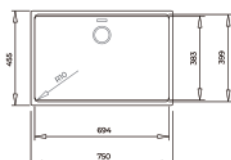

DOŁĄCZONE AKCESORIA

KOLOR

■ Czarny Carbon

WYMIARY PRODUKTU

Zlewozmywak (dł. x szer.) 455 x 750 mm

Komora (dł. x szer. x gł.) 694 x 383 x 200 mm