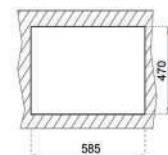

**DOŁĄCZONE AKCESORIA**

NABLADOWY

**KOLOR**

■ Onyks

**WYMIARY PRODUKTU**

Zlewozmywak (dł. x szer.) 800 x 495 mm  
 Komora (dł. x szer. x gł.) 345 x 425 x 190 mm,  
 160 x 350 x 110 mm

**DOŁĄCZONE AKCESORIA**