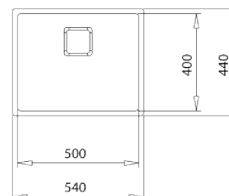

DOŁĄCZONE AKCESORIA

KOLOR

■ Stal nierdzewna

WYMIARY PRODUKTU

Zlewozmywak (dł. x szer.) 540 x 440 mm
Komora (dł. x szer. x gł.) 500 x 400 x 200 mm