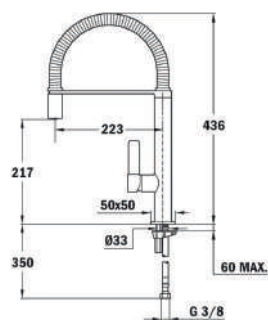

BATERIE KUCHENNE

RYSUNKI MONTAŻOWE

ICO 915

ICC 915

IC 915

ARK 999

ARK 939

BKY 915

SN 915

AUK 983

FO 997

FO 985

FO 939

FO 915