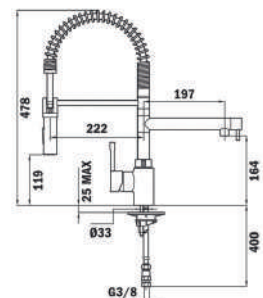

BATERIE KUCHENNE

RYSUNKI MONTAŻOWE

ICO 915

ICC 915

IC 915

ARK 999

ARK 939

BKY 915

SN 915

AUK 983

FO 997

FO 985

FO 939

FO 915