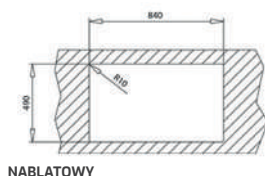

DOŁĄCZONE AKCESORIA

NABLATOWY