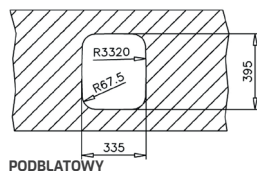

DOŁĄCZONE AKCESORIA

KOLOR

■ Stal nierdzewna

WYMIARY PRODUKTU

Zlewozmywak (dł. x szer.) 367x 427 mm
Komora (dł. x szer. x gł.) 340 x 400 x 200 mm