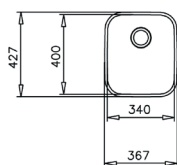

DOŁĄCZONE AKCESORIA

KOLOR

■ Stal nierdzewna

WYMIARY PRODUKTU

Zlewozmywak (dł. x szer.) 367x 427 mm
Komora (dł. x szer. x gł.) 340 x 400 x 200 mm