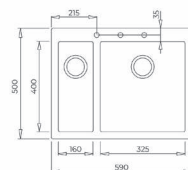

**DOŁĄCZONE AKCESORIA**

NABLATOWY

**DOŁĄCZONE AKCESORIA**

NABLATOWY

**KOLOR**

Arktyczny biały

**WYMIARY PRODUKTU**

Zlewozmywak (dł. x szer.) 590 x 500 mm  
Komora (dł. x szer. x gł.) 325 x 400 x 200 mm,  
160 x 400 x 155 mm