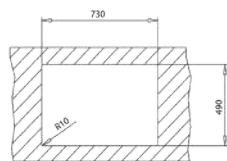

NA RÓWNI Z BLATEM

NABLADOWY