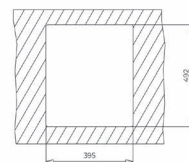

DOŁĄCZONE AKCESORIA

NABLATOWY

KOLOR

Arktyczny biały

WYMIARY PRODUKTU

Zlewozmywak (dł. x szer.) 410 x 500 mm
Komora (dł. x szer. x gł.) 340 x 400 x 200 mm