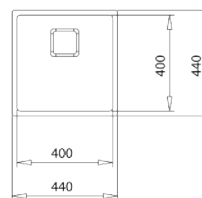

DOŁĄCZONE AKCESORIA

NA RÓWNI Z BŁATEM