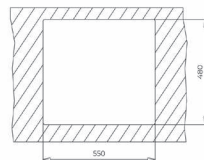

DOŁĄCZONE AKCESORIA

NABLATOWY

KOLOR

Beż awena

WYMIARY PRODUKTU

Zlewozmywak (dł. x szer.) 570 x 500 mm
Komora (dł. x szer. x gł.) 500 x 400 x 200 mm