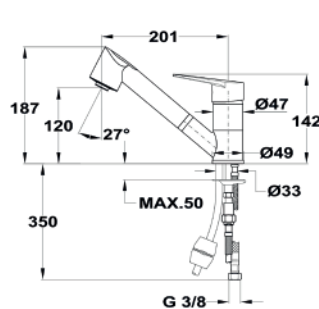

BATERIE KUCHENNE

RYSUNKI MONTAŻOWE

ARK 938

FOT 995

FOT 939

MTP 978

VTIK 938

IN 978

IN 995