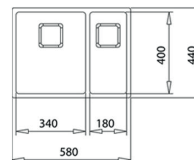

PODBLADOWY

KOLOR

■ Stal nierdzewna

WYMIARY PRODUKTU

Zlewozmywak (dł. x szer.) 580 x 440 mm
Komora (dł. x szer. x gł.) 340 x 400 x 200 mm, 180 x 400 x 140 mm