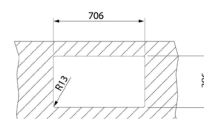

DOŁĄCZONE AKCESORIA