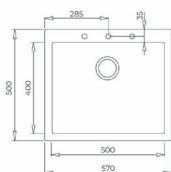

DOŁĄCZONE AKCESORIA

NABLATOWY

KOLOR

Beż awena

WYMIARY PRODUKTU

Zlewozmywak (dł. x szer.) 570 x 500 mm
Komora (dł. x szer. x gł.) 500 x 400 x 200 mm