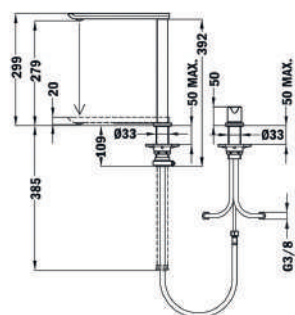

BATERIE KUCHENNE

RYSUNKI MONTAŻOWE

ICO 915

ICC 915

IC 915

ARK 999

ARK 939

BKY 915

SN 915

AUK 983

FO 997

FO 985

FO 939

FO 915