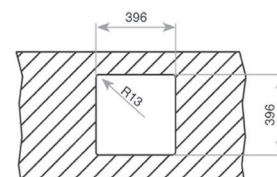

DOŁĄCZONE AKCESORIA

PODBLATOWY

KOLOR

■ Stal nierdzewna

WYMIARY PRODUKTU

Zlewozmywak (dł. x szer.) 440 x 440 mm
Komora (dł. x szer. x gł.) 400 x 400 x 200 mm