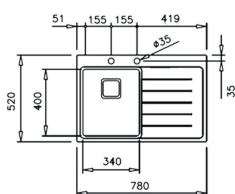

DOŁĄCZONE AKCESORIA

NABLATOWY

KOLOR

■ Stal nierdzewna

WYMIARY PRODUKTU

Zlewozmywak (dł. x szer.) 780 x 520 mm
Komora (dł. x szer. x gł.) 340 x 400 x 200 mm