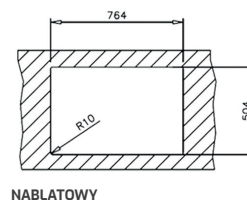

DOŁĄCZONE AKCESORIA

NABLATOWY

KOLOR

■ Stal nierdzewna

WYMIARY PRODUKTU

Zlewozmywak (dł. x szer.) 780 x 520 mm
Komora (dł. x szer. x gł.) 340 x 400 x 200 mm