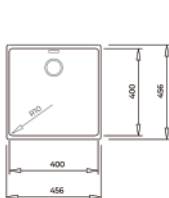

DOŁĄCZONE AKCESORIA

KOLOR

■ Czarny Carbon

WYMIARY PRODUKTU

Zlewozmywak (dł. x szer.) 456 x 456 mm
Komora (dł. x szer. x gł.) 400 x 400 x 200 mm