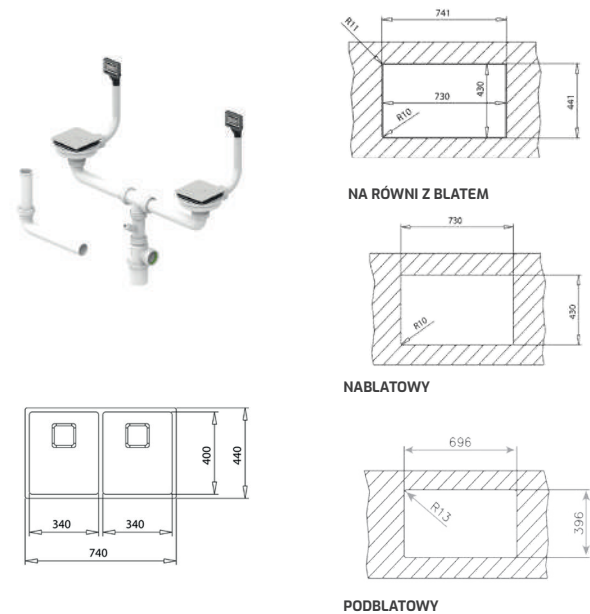

DOŁĄCZONE AKCESORIA

KOLOR

■ Stal nierdzewna

WYMIARY PRODUKTU

Zlewozmywak (dł. x szer.) 740 x 440 mm
Komora (dł. x szer. x gł.) 2 x 340 x 400 x 200 mm