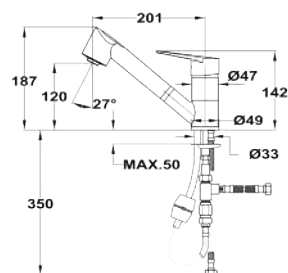

BATERIE KUCHENNE

RYSUNKI MONTAŻOWE

ARK 938

FOT 995

FOT 939

MTP 978

VTIK 938

IN 978

IN 995