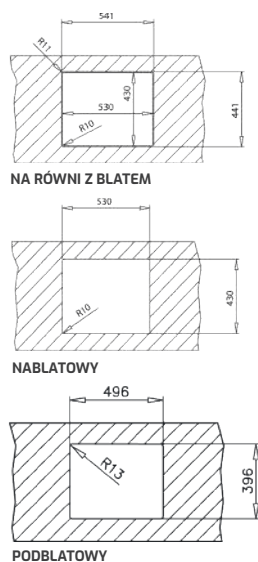

DOŁĄCZONE AKCESORIA

KOLOR

Mosiądz

WYMIARY PRODUKTU

Zlewozmywak (dł. x szer.) 540 x 440 mm
Komora (dł. x szer. x gł.) 500 x 400 x 200 mm