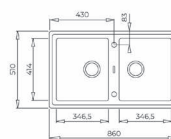

DOŁĄCZONE AKCESORIA

NABLATOWY

KOLOR

☒ Kamienny szary

WYMIARY PRODUKTU

Zlewozmywak (dł. x szer.) 860 x 510 mm
Komora (dł. x szer. x gł.) 2 x 346.5 x 414 x 199 mm