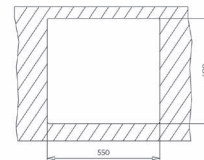

DOŁĄCZONE AKCESORIA

NABLATOWY

KOLOR

Jasny kremowy

WYMIARY PRODUKTU

Zlewozmywak (dł. x szer.) 570 x 500 mm
Komora (dł. x szer. x gł.) 500 x 400 x 200 mm