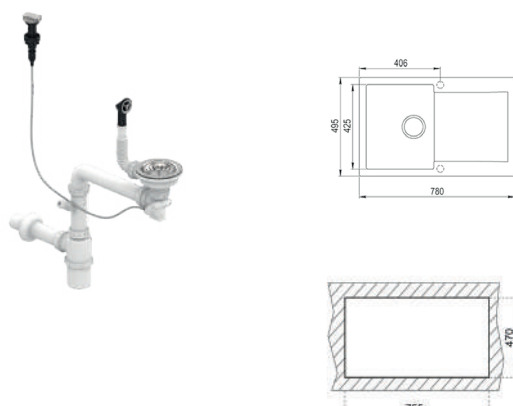

DOŁĄCZONE AKCESORIA

NABLATOWY

KOLOR

■ Onyks

WYMIARY PRODUKTU

Zlewozmywak (dł. x szer.) 780 x 495 mm
Komora (dł. x szer. x gł.) 345 x 425 x 190 mm