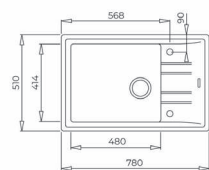

DOŁĄCZONE AKCESORIA

NABLATOWY

KOLOR

■ Onyks

WYMIARY PRODUKTU

Zlewozmywak (dł. x szer.) 780 x 510 mm
Komora (dł. x szer. x gł.) 480 x 414 x 200 mm