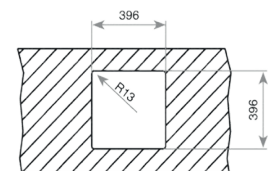

PODBLATOWY

KOLOR

■ Stal nierdzewna

WYMIARY PRODUKTU

Zlewozmywak (dł. x szer.) 440 x 440 mm
Komora (dł. x szer. x gł.) 400 x 400 x 200 mm