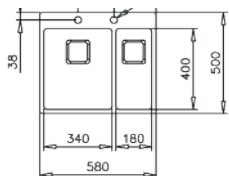

KOLOR

■ Stal nierdzewna

WYMIARY PRODUKTU

Zlewozmywak (dł. x szer.) 580 x 500 mm
Komora (dł. x szer. x gł.) 340 x 400 x 200 mm,
180 x 400 x 140 mm