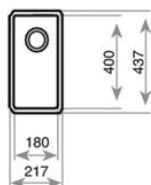

KOLOR

■ Stal nierdzewna

WYMIARY PRODUKTU

Zlewozmywak (dł. x szer.) 220 x 440 mm
Komora (dł. x szer. x gł.) 180 x 400 x 140 mm