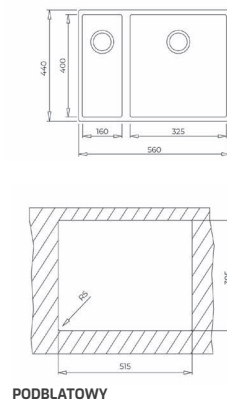

DOŁĄCZONE AKCESORIA

KOLOR

☒ Arktyczny biały

WYMIARY PRODUKTU

Zlewozmywak (dł. x szer.) 560 x 440 mm
Komora (dł. x szer. x gł.) 325 x 400 x 200 mm,
160 x 400 x 155 mm