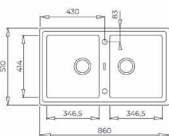

DOŁĄCZONE AKCESORIA

NABLATOWY

KOLOR

Ciemny szary

WYMIARY PRODUKTU

Zlewozmywak (dł. x szer.) 860 x 510 mm
Komora (dł. x szer. x gł.) 2 x 346.5 x 414 x 199 mm