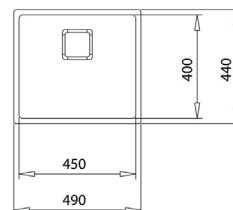

KOLOR

■ Stal nierdzewna

WYMIARY PRODUKTU

Zlewozmywak (dł. x szer.) 490 x 440 mm
Komora (dł. x szer. x gł.) 450 x 400 x 200 mm