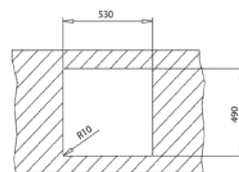

NABLATOWY

KOLOR

■ Stal nierdzewna

WYMIARY PRODUKTU

Zlewozmywak (dł. x szer.) 540 x 500 mm
Komora (dł. x szer. x gł.) 500 x 400 x 200 mm