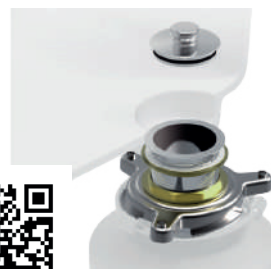

Adapter PerfectFlow

Kod TKI: 94629140

- Adapter do podłączenia młynka do odpadów
- Do modeli z odptywem PerfectFlow
- Kotnierz ze stali nierdzewnej

KOLOR

■ Stal nierdzewna