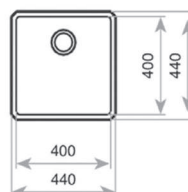

DOŁĄCZONE AKCESORIA

PODBLATOWY

KOLOR

■ Stal nierdzewna

WYMIARY PRODUKTU

Zlewozmywak (dł. x szer.) 440 x 440 mm
Komora (dł. x szer. x gł.) 400 x 400 x 200 mm