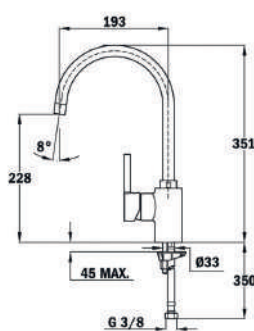

BATERIE KUCHENNE

RYSUNKI MONTAŻOWE

ARK 938

FOT 995

FOT 939

MTP 978

VTIK 938

IN 978

IN 995