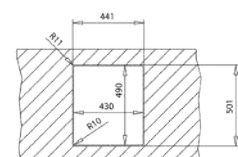

DOŁĄCZONE AKCESORIA

NA RÓWNI Z BLATEM