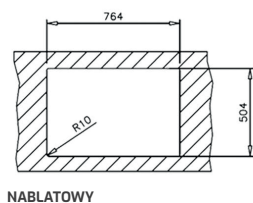

DOŁĄCZONE AKCESORIA

NABLATOWY

KOLOR

■ Stal nierdzewna

WYMIARY PRODUKTU

Zlewozmywak (dł. x szer.) 780 x 520 mm
Komora (dł. x szer. x gł.) 340 x 400 x 200 mm