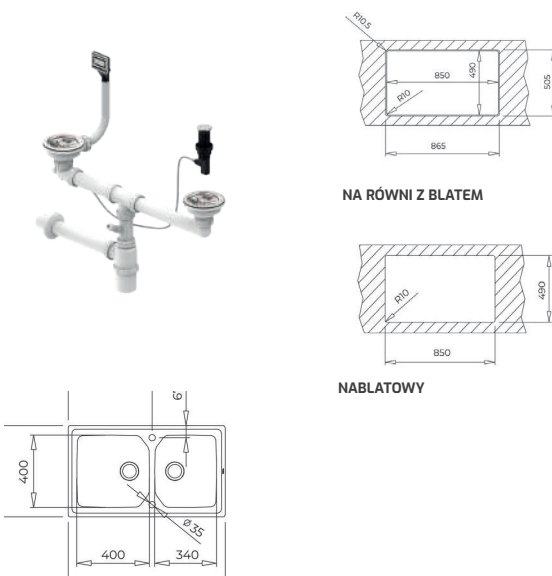

DOŁĄCZONE AKCESORIA

KOLOR

■ Stal nierdzewna

WYMIARY PRODUKTU

Zlewozmywak (dł. x szer.) 864 x 504 mm
Komory (dł. x szer. x gł.) 400 x 400 x 210 mm, 340 x 400 x 120 mm