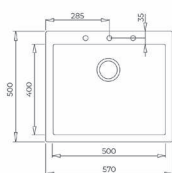

DOŁĄCZONE AKCESORIA

NABLÁTOWY

KOLOR

☐ Arktyczny biały

WYMIARY PRODUKTU

Zlewozmywak (dł. x szer.) 570 x 500 mm
Komora (dł. x szer. x gł.) 500 x 400 x 200 mm