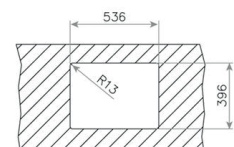

DOŁĄCZONE AKCESORIA

PODBLATOWY