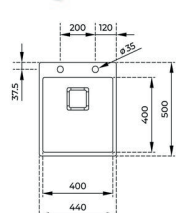

DOŁĄCZONE AKCESORIA

NA RÓWNI Z BLATEM