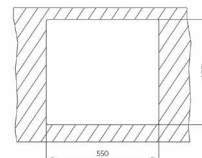

DOŁĄCZONE AKCESORIA

NABLATOWY

KOLOR

■ Kamienny szary

WYMIARY PRODUKTU

Zlewozmywak (dł. x szer.) 570 x 500 mm
Komora (dł. x szer. x gł.) 500 x 400 x 200 mm