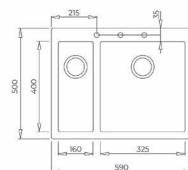

DOŁĄCZONE AKCESORIA

NABLATOWY