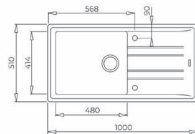

DOŁĄCZONE AKCESORIA

NABLADOWY

KOLOR

■ Onyks

WYMIARY PRODUKTU

Zlewozmywak (dł. x szer.) 1000 x 510 mm
Komora (dł. x szer. x gł.) 480 x 414 x 200 mm