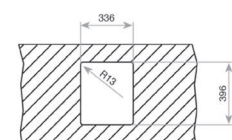

NABLATOWY

PODBLATOWY