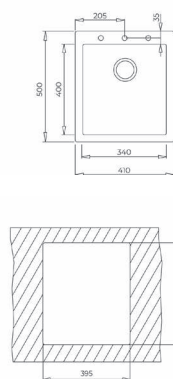

DOŁĄCZONE AKCESORIA

NABLATOWY

KOLOR

Czarny

WYMIARY PRODUKTU

Zlewozmywak (dł. x szer.) 410 x 500 mm
Komora (dł. x szer. x gł.) 340 x 400 x 200 mm