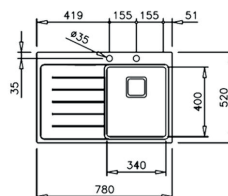

DOŁĄCZONE AKCESORIA

NABLATOWY

KOLOR

■ Stal nierdzewna

WYMIARY PRODUKTU

Zlewozmywak (dł. x szer.) 780 x 520 mm
Komora (dł. x szer. x gł.) 340 x 400 x 200 mm