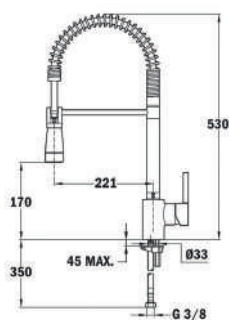

BATERIE KUCHENNE

RYSUNKI MONTAŻOWE

ICO 915

ICC 915

IC 915

ARK 999

ARK 939

BKY 915

SN 915

AUK 983

FO 997

FO 985

FO 939

FO 915