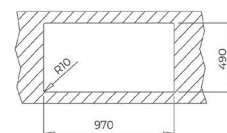

MAESTRO DIAMOND R515 1B 1D 86 AUTO ST

Nr kat.: 115100021

- Urban Colors Edition
- Jednokomorowy zlewozmywak szklany z ociekaczem
- Powierzchnia ze szkła hartowanego
- Komora ze stali nierdzewnej
- Wykończenie: stal polerowana
- Montaż nablutowy
- Model odwracalny
- Automat zamykający mechaniczny
- Zaokrąglone narożniki R515
- Dekoracyjna nakładka na odpływ SQ
- Wygłuszenie odgłosów SilentSmart
- Do szafek o szer. min 50 cm
- Grubość: ociekacz: 8 mm, komora 1.0 mm

DOŁĄCZONE AKCESORIA

KOLOR

Kamienny szary RAL 7012

WYMIARY PRODUKTU

Zlewozmywak (dł. x szer.) 860 x 510 mm
Komora (dł. x szer. x gł.) 400 x 400 x 200 mm

MAESTRO BROOKLYN 60 M-XP 1B 1D PLUS

Nr kat.: 115100023

- Jednokomorowy zlewozmywak ze stali nierdzewnej ociekaczem
- Wykończenie: stal polerowana
- Montaż nablutowy
- Komora XL
- Model odwracalny
- Automat zamykający pneumatyczny V-control
- Zaokrąglone narożniki R515
- Wygłuszenie odgłosów SilentSmart
- Do szafek o szer. min 60 cm
- Grubość: 1.0 mm

DOŁĄCZONE AKCESORIA

NABLATOWY

KOLOR

Stal nierdzewna

WYMIARY PRODUKTU

Zlewozmywak (dł. x szer.) 984 x 504 mm
Komora (dł. x szer. x gł.) 500 x 400 x 210 mm