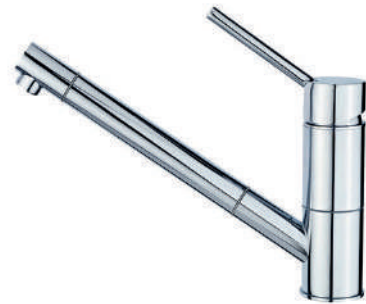

- Bateria mieszakowa
- Ruchoma, wyciągana wylewka obracalna o 180°
- Głowica z zaworem ceramicznym
- Elastyczne wężyki podłączeniowe 3/8" - 1/2" w komplecie

COLOR

Chrom

Kod TKI: 509780200