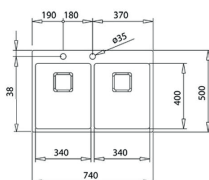

KOLOR

■ Stal nierdzewna

WYMIARY PRODUKTU

Zlewozmywak (dł. x szer.) 740 x 500 mm
Komora (dł. x szer. x gł.) 2 x 340 x 400 x 200 mm