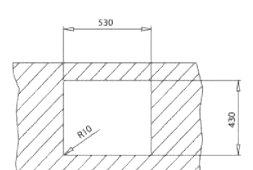

#### WYMIARY PRODUKTU

Zlewozmywak (dł. x szer.) 540 x 440 mm  
Komora (dł. x szer. x gł.) 500 x 400 x 200 mm

NA RÓWNI Z BLATEM

NABLADOWY

PODBLADOWY

NA RÓWNI Z BLATEM

NABLADOWY

PODBLADOWY