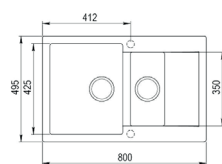

DOŁĄCZONE AKCESORIA

NABLADOWY

KOLOR

■ Onyks

WYMIARY PRODUKTU

Zlewozmywak (dł. x szer.) 800 x 495 mm
Komora (dł. x szer. x gł.) 345 x 425 x 190 mm,
160 x 350 x 110 mm