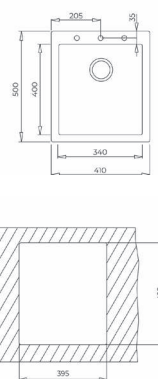

**DOŁĄCZONE AKCESORIA**

NABLATOWY

**KOLOR**

Czarny

**WYMIARY PRODUKTU**

Zlewozmywak (dł. x szer.) 410 x 500 mm  
Komora (dł. x szer. x gł.) 340 x 400 x 200 mm

**DOŁĄCZONE AKCESORIA**

NABLATOWY