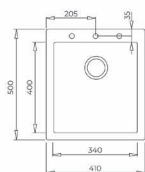

DOŁĄCZONE AKCESORIA

NABLATOWY

KOLOR

Jasny kremowy

WYMIARY PRODUKTU

Zlewozmywak (dł. x szer.) 410 x 500 mm
Komora (dł. x szer. x gł.) 340 x 400 x 200 mm