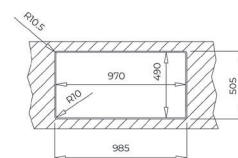

DOŁĄCZONE AKCESORIA

NA RÓWNI Z BLATEM