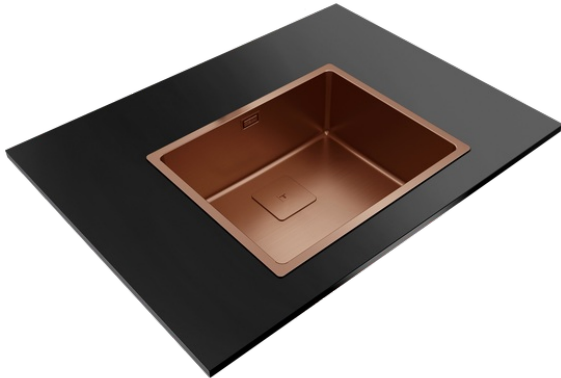

**TEKA****FlexLinea RS15 50.40 3½**

Zlewozmywak ze stali szlachetnej z powłoką PVD

200mm

Higieniczny

200 mm

**NUMER REFERENCYJNY**

REF: 115000025

EAN: 8434778004724

**SPECYFIKACJA**

Edycja Metallic, element kolekcji w kolorze miedzi

Stal szlachetna z powłoką PVD

1 komora zmywania

3 możliwości montażu: wpuszczany, na równi z blatem, podwieszany

Zaokrąglone narożniki R15

Odpływ 3½"

Dekoracyjna, kwadratowa nakładka na odpływ

Elementy wyciszające SilentSmart

Głębokość misy 200 mm

Do szafek 60 cm

**WYMIARY****Wysokość (mm):****Szerokość (mm):** 440**Głębokość (mm):** 200**Długość produktu (mm):** 540**Waga netto (kg):** 4,1**KOLORY**