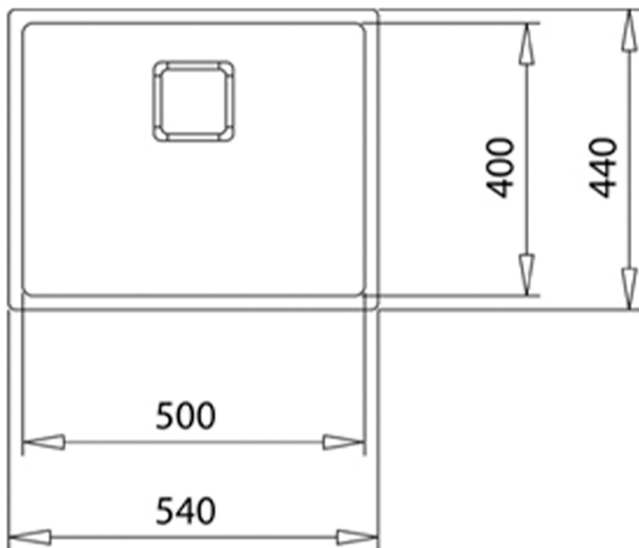

**TEKA****FlexLinea RS15 50.40 3½**

Zlewozmywak ze stali szlachetnej z powłoką PVD

200mm

Higieniczny

200 mm

**NUMER REFERENCYJNY**

REF: 115000025

EAN: 8434778004724

**SPECYFIKACJA**

Edycja Metallic, element kolekcji w kolorze miedzi

Stal szlachetna z powłoką PVD

1 komora zmywania

3 możliwości montażu: wpuszczany, na równi z blatem, podwieszany

Zaokrąglone narożniki R15

Odpływ 3½"

Dekoracyjna, kwadratowa nakładka na odpływ

Elementy wyciszające SilentSmart

Głębokość misy 200 mm

Do szafek 60 cm

**WYMIARY****Wysokość (mm):****Szerokość (mm):** 440**Głębokość (mm):** 200**Długość produktu (mm):** 540**Waga netto (kg):** 4,1**KOLORY**