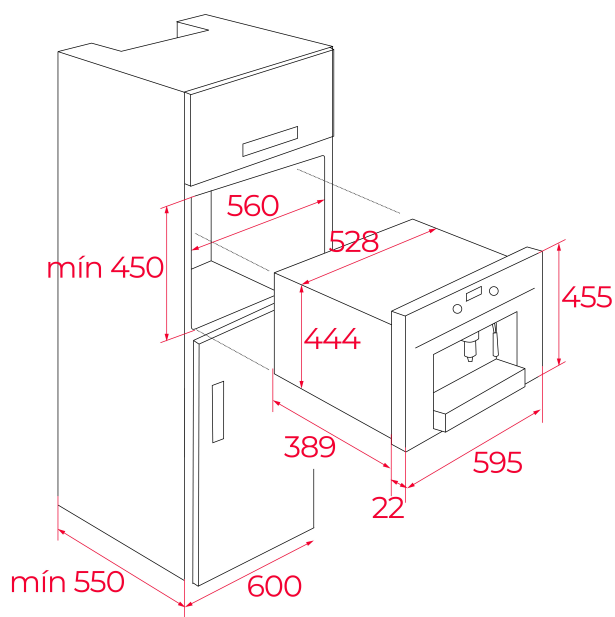

**TEKA****CLC 85-G1 GM BM**

Ekspres do kawy do zabudowy 45 cm

Ziarna  
kawyKawa  
mielona**NUMER REFERENCYJNY**

REF: 111630007

EAN: 8434778028027

**SPECYFIKACJA**

Specjalna Edycja Infinity G1  
Design by Italdesign Giugiaro  
Ekspres do kawy 45 cm  
Elektroniczny panel sterujący  
3 funkcje (kawa, spienianie mleka, gorąca woda)  
3 programy automatyczne  
Wysuwana dysza do pary i gorącej wody  
Podwójna dysza do kawy z możliwością regulacji wysokości  
13-stopniowa regulacja grubości mielenia kawy  
Możliwość użycia kawy mielonej  
Możliwość przygotowania 2 filiżanek kawy jednocześnie  
Możliwość ustawienia temperatury i wielkości kawy  
Możliwość ustawienia czasu włączenia i wyłączenia  
Możliwość ustawienia jednego z 11 języków (w tym polskiego)  
Oświetlenie LED wnętrza  
Funkcja samooczyszczania i automatycznego odkamieniania  
Pojemnik na wodę o pojemności 1,8 l  
Prowadnice teleskopowe  
Ciśnienie: 15 bar

**WYMIARY****Wysokość (mm):** 455**Szerokość (mm):** 595**Głębokość (mm):** 412**Długość produktu (mm):****Waga netto (kg):** 23**DANE TECHNICZNE**

Wskaźnik mocy (V): 220-240

Częstotliwość (Hz): 50/60

Maksymalna moc nominalna (W): 1350