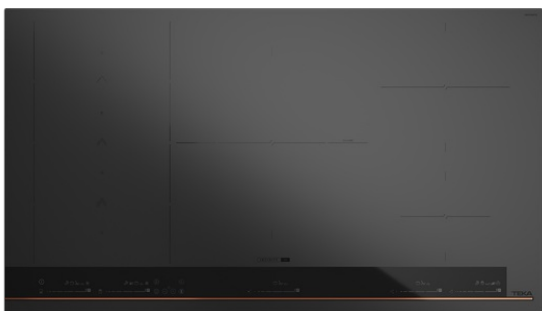

NUMER REFERENCYJNY

REF: 112500061

EAN: 8434778030402