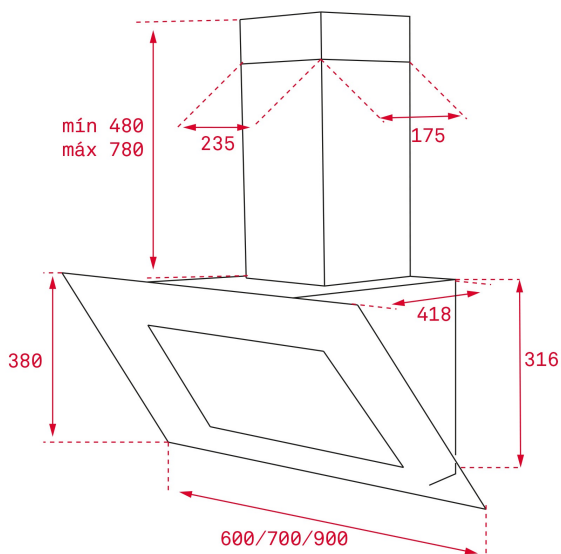

TEKA**DVT 950 W**
Okap przyścienny 90 cm

LED

Pochłanianie
szczerlinowe
Wstrzymanie
lub
opóźnienie
funkcji
Timer**NUMER REFERENCYJNY**

REF: 40483522

EAN: 8421152131268

SPECYFIKACJA

Okap przyścienny
Klasa efektywności energetycznej D
Sterowanie sensorowe
Pochłanianie szczelinowe
3 prędkości turbiny
Timer
Wskaźnik zabrudzenia filtrów
Filtry metalowe
Oświetlenie LED 2 x 3 W
Wydajność (max.): 380 m³/h
Wyświetlacz w kolorze białym
Szerokość 90 cm
Inox, szkło w kolorze białym
Opcja recyrkulacji (filtry węglowe 2x 61801262)

WYMIARY**Wysokość (mm):** 860-1160**Szerokość (mm):** 900**Głębokość (mm):** 418**Długość produktu (mm):****Waga netto (kg):** 14,72**DANE TECHNICZNE**

Klasa efektywności energetycznej : D
Poziom hałasu (LWA) minimalna prędkość (dB): 49
Poziom hałasu (LWA) maksymalna prędkość (dB): 64
Poziom hałasu (LWA) turbo prędkość (dB): 0
Ø Wylot (mm): 150