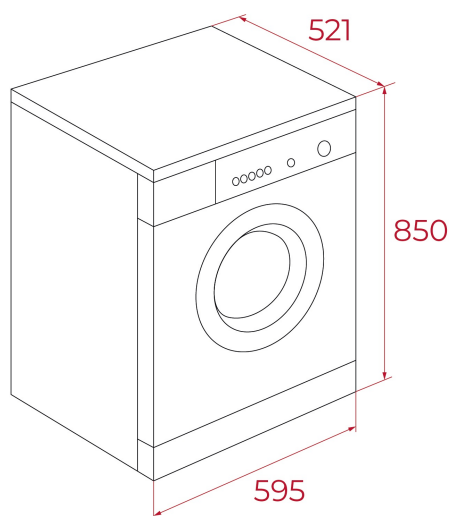

NUMER REFERENCYJNY

REF: 113900016

EAN: 8434778032642

SPECYFIKACJA

Elektroniczny panel sterowania

Pojemność prania: 8kg

14 programów prania

Programy specjalne: Szybki: 15 minut, Tryb ECO, Wełna,

Delikatny, Bawełna, BabyCare, Sterylizacja

Funkcje specjalne: Opóźnienie, Pranie szybkie, Para, Dodatkowe

płukanie, Pranie wstępne, Przypomnienie o czyszczeniu bębna,

Wyciszenie, Poziom zabrudzenia, Pranie nocne, Pamięć

Maksymalna prędkość wirowania: 1400 obr./min

Automatyczna regulacja wody

Automatyczny system bezpieczeństwa zamka drzwi

Blokada panelu sterowania

System kontroli stabilizacji

Drzwi o szerokości 33 cm

WYMIARY

Wysokość (mm): 850

Szerokość (mm): 595

Głębokość (mm): 540

Długość produktu (mm):

Waga netto (kg): 63

DANE TECHNICZNE

Klasa efektywności energetycznej (UE 2019/2016) : A

Wydajność prania klasa: /

Wirowania klasa efektywności: B

Zużycie wody (litrach/lata): /

Poziom hałasu (dBA): + 72

Wskaźnik mocy (V): 220-240 V~

Częstotliwość (Hz): 50 Hz

KOLORY

113900016

Biały