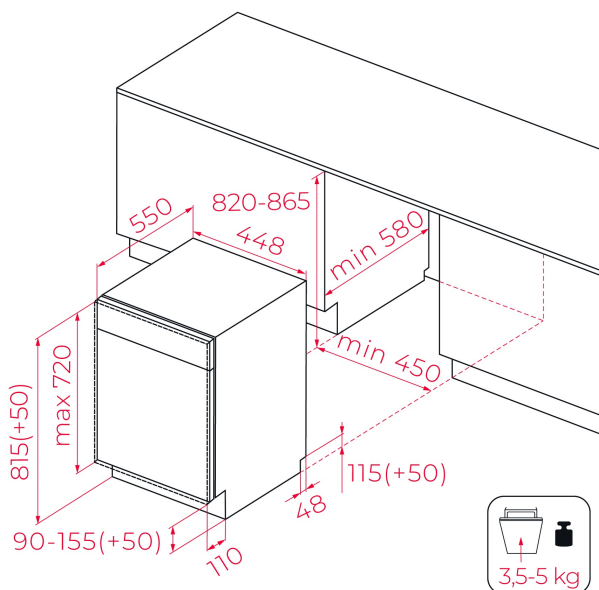

TEKA**DFI 44800**

Zmywarka do zabudowy 45 cm

Funkcja
ECOTechnologia
Extra Dry**NUMER REFERENCYJNY**

REF: 114310007

EAN: 8434778032765

SPECYFIKACJA

Elektroniczny panel sterowania z białym cyfrowym wyświetlaczem LED

System bezpieczeństwa Aquasafe/Aquastop

Koszyk na sztućce i dodatkowa taca na sztućce.

Kosz górny z regulacją wysokości.

Kosz dolny FlexiSet ze składanymi wspornikami

Regulacja nóżek

Kontrolki sygnalizują pracę, brak soli, nablyszczacza, wybrany program i połowę wsadu

Klasyfikacja energetyczna: E

Poziom hałasu: 47 dB

WYMIARY

Wysokość (mm): 815

Szerokość (mm): 448

Głębokość (mm): 550

Długość produktu (mm):

Waga netto (kg): 30,5