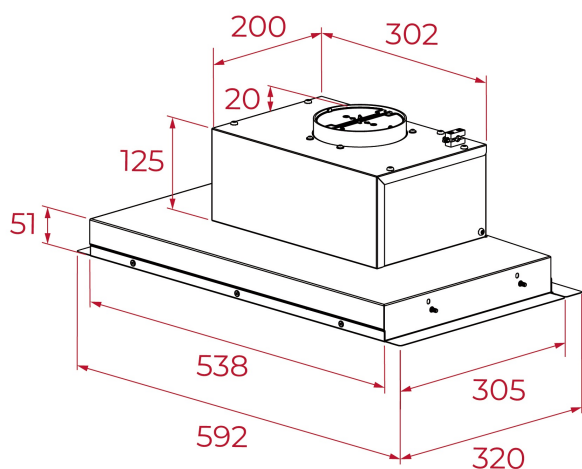

GFI 63030 KOS BK

Okap w pełni zintegrowany, łatwy w montażu i z miejscem na przechowywanie

LED

**NUMER REFERENCYJNY**

REF: 113120008

EAN: 8434778033120

SPECYFIKACJA

Wbudowany okap, 60 cm

Wydajność wyciągu (m³/h): 157-316

Poziom hałasu (dBA): 53-68, zapewnia cichą i efektywną pracę

Klasa energetyczna D

WYMIARY

Wysokość (mm): 176

Szerokość (mm): 592

Głębokość (mm): 320

Długość produktu (mm):

Waga netto (kg): 5.3

DANE TECHNICZNE

Klasa efektywności energetycznej : D

Poziom hałasu (LWA) minimalna prędkość (dB): 53

Poziom hałasu (LWA) maksymalna prędkość (dB): 68

Poziom hałasu (LWA) turbo prędkość (dB): N/A

Ø Wylot (mm): 120

KOLORY

113120008

Czarny