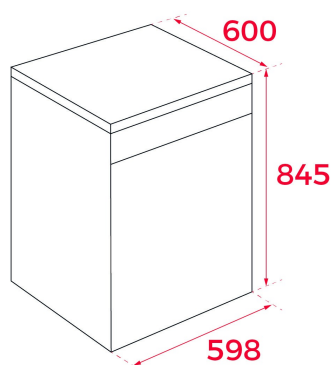

NUMER REFERENCYJNY

REF: 114260012

EAN: 8434778013757

SPECYFIKACJA

Zmywarka wolnostojąca PremiumCare series

Elektroniczny panel sterowania z wyświetlaczem

Pojemność: 14 kompletów naczyń

Programy zmywania: 8

Temperatury zmywania: 50°, 55°, 60°, 65°, 72°C

Silnik inwerterowy

System PremiumDry z automatycznym otwieraniem drzwi

Taca na sztuczce MultiFlex 3

Czujnik MultiCleaner

Kosz dolny FlexiSet 2

Programy specjalne: AutoClean, AutoProgram, Intensywny, ECO,

1-godzinny, Whisper, Higiena, Namaczanie

Funkcje specjalne: Pół załadunku, Express, PowerWash, ExtraDry,

IonClean, AlternativeWash

Systemy bezpieczeństwa AquaStop i AquaSafe

Wskaźniki braku soli i nabłyszczacza

Trzeci spryskiwacz

Regulowany górny kosz typu push-up

Programator czasowy opóźnienia startu: 1-24 godziny

Poziom hałas: 42 dBA

Szuflada na detergent typu sliding

WYMIARY

Wysokość (mm): 845

Szerokość (mm): 598

Głębokość (mm): 600

Długość produktu (mm):

Waga netto (kg): 53.5

DANE TECHNICZNE

Klasa efektywności energetycznej : C

Zużycie energii (KWh/dzień): -

Zużycie wody (litrach/lata): 2744

Poziom hałas (dBA): 42

Wskaźnik mocy (V): 220

Częstotliwość (Hz): 50

KOLORY

114260012

Stal nierdzewna

114260011

Biały