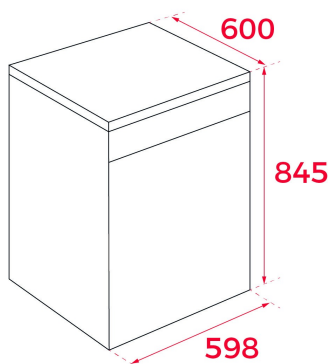

NUMER REFERENCYJNY

REF: 114270015

EAN: 8434778013801

SPECYFIKACJA

Seria ExpertCare

Zmywarka wolnostojąca

Elektroniczny panel sterowania z wyświetlaczem

Pojemność: 14 kompletów naczyń

Programy zmywania: 7

Temperatury zmywania: 45°, 55°, 60°, 65°, 70°C

Czujnik SmartSensor do pomiaru poziomu zabrudzenia

Czujnik MultiCleaner

Dolny kosz FlexiSet 2

Programy specjalne: AutoClean, AutoProgram, Program

intensywny, Program ECO, Program 1-godzinny, Program cichy

Whisper, Płukanie wstępne

Funkcje specjalne: Połowa załadunku, Program ekspresowy,

ExtraDry (dodatkowe suszenie)

System bezpieczeństwa AquaSafe

Wskaźnik braku soli i nabtyszczacza

Regulowany górny kosz

Programator czasowy opóźnienia startu: 1-24 godziny

Poziom hałasu: 47 dBA

Szufłada na detergent

WYMIARY

Wysokość (mm): 845

Szerokość (mm): 598

Głębokość (mm): 600

Długość produktu (mm):

Waga netto (kg): 41,32

DANE TECHNICZNE

Klasa efektywności energetycznej : A++

Zużycie energii (KWh/dzień): -

Zużycie wody (litrach/lata): 3080

Poziom hałasu (dBA): 47

Wskaźnik mocy (V): 220

Częstotliwość (Hz): 50

KOLORY

114270015

Biały

114270016

Stal nierdzewna