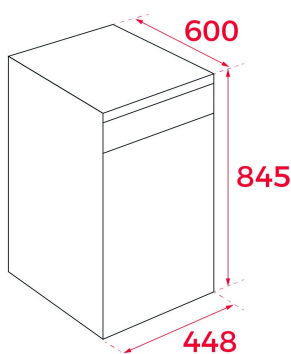

NUMER REFERENCYJNY

REF: 114300002

EAN: 8434778013931

SPECYFIKACJA

Zmywarka wolnostojąca z serii PremiumCare

Elektroniczny panel sterowania z wyświetlaczem

Pojemność: 10 kompletów naczyń

6 programów zmywania

Temperatury zmywania: 50°, 55°, 60°, 65°, 72°C

System PremiumDry - automatyczne otwieranie drzwi po zakończeniu cyklu

Trzecia szuflada na sztućce MultiFlex3

Czujnik zabrudzenia SmartSensor - optymalizuje zużycie wody i energii

Dolny kosz FlexiSet 2 z możliwością modyfikacji układu

Programy specjalne: AutoClean, AutoProgram, Intensywny, ECO,

1-godzinny, Whisper, Higiena, Płukanie wstępne

Funkcje specjalne: Express, PowerWash, ExtraDry, AlternativeWash

Systemy bezpieczeństwa: AquaStop i AquaSafe

Wskaźnik braku soli i nabłyszczacza

Trzecie ramię spryskujące - jeszcze lepszy zasięg zmywania

Regulowany górny kosz

Opóźnienie startu: 1-24 godziny

Poziom hałasu: 44 dBA - wyjątkowo cicha praca

Wysuwana szuflada detergentu Sliding Detergent Drawer

Możliwość montażu w kolumnie

WYMIARY

Wysokość (mm): 845

Szerokość (mm): 448

Głębokość (mm): 600

Długość produktu (mm):

Waga netto (kg): 41,4

DANE TECHNICZNE

Klasa efektywności energetycznej : A+++

Zużycie energii (KWh/dzień): -

Zużycie wody (litrach/lata): 2240

Poziom hałasu (dBA): 44

Wskaźnik mocy (V): 220

Częstotliwość (Hz): 50

KOLORY

114300002 Biały

114300003 Stal nierdzewna