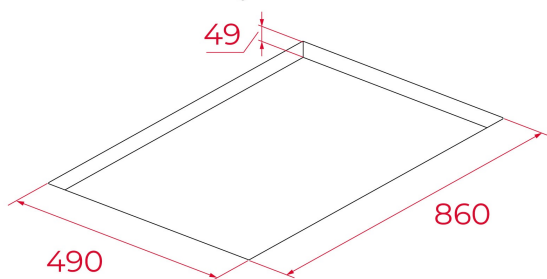

NUMER REFERENCYJNY

REF: 112510047

EAN: 8434778031652

SPECYFIKACJA

Dwukolorowe wykończenie z detalami w kolorze szampańskim
Płyta indukcyjna Flex

Bezpośrednie funkcje z czujnikami temperatury: smażenie w głębokim tłuszczu, szybkie gotowanie, podtrzymywanie ciepła, grillowanie

Sterowanie dotykowe typu Slider

5 stref gotowania:

1 strefa podwójna Ø 320/180 mm

2 strefy elastyczne Ø 228 x 200 mm

1 strefa Ø 215 mm

1 strefa Ø 150 mm

Funkcja Stop & Go i Clean

Timer gotowania

Power Plus – zwiększona moc

Blokada rodzicielska

Wskaźnik ciepła resztkowego

Power Management

Łatwy montaż – zestaw instalacyjny w komplecie

Maksymalna moc znamionowa: 10 800 W

WYMIARY

Wysokość (mm): 53

Szerokość (mm): 900

Głębokość (mm): 510

Długość produktu (mm):

Waga netto (kg): 15,18

DANE TECHNICZNE

Wskaźnik mocy (V): 220-240

Częstotliwość (Hz): 50/60

Maksymalna moc nominalna (W): 10800

KOLORY

112510047

Ciemnoszare i czarne szkło

EFEKTYWNOŚĆ ENERGETYCZNA

Power consumption in standby mode (W): 0.3

Time to reach standby mode (min): 1