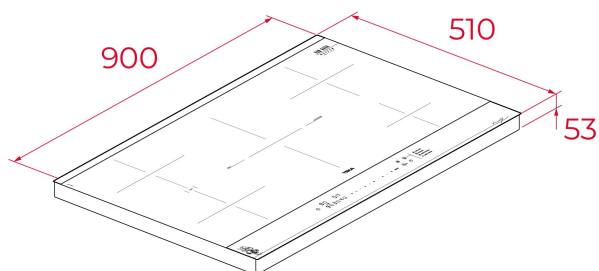

Flex

Autoblokada

Łatwa
instalacja

Moc

Power Plus

Slider

Strefa
Super

NUMER REFERENCYJNY

Sterowanie dotykowe typu Slider

5 stref gotowania:

1 strefa podwójna Ø 320/180 mm

2 strefy elastyczne Ø 228 x 200 mm

1 strefa Ø 215 mm

1 strefa Ø 150 mm

Funkcja Stop & Go i Clean

Timer gotowania

Power Plus – zwiększona moc

Blokada rodzicielska

Wskaźnik ciepła resztkowego

Power Management

Łatwy montaż – zestaw instalacyjny w komplecie

Maksymalna moc znamionowa: 10 800 W

WYMIARY

Wysokość (mm): 53

Szerokość (mm): 900

Głębokość (mm): 510

Długość produktu (mm):

Waga netto (kg): 15,18

DANE TECHNICZNE

Wskaźnik mocy (V): 220-240

Częstotliwość (Hz): 50/60

Maksymalna moc nominalna (W): 10800