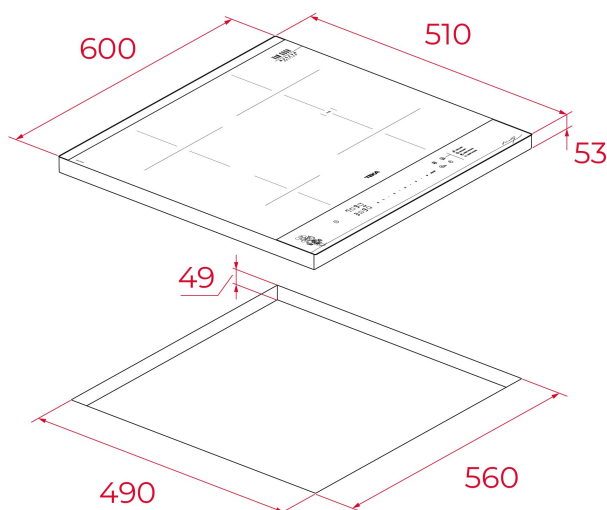

NUMER REFERENCYJNY

REF: 112510049

EAN: 8434778031676

SPECYFIKACJA

Dwukolorowe wykończenie z detalami w kolorze szampańskim
Płyta indukcyjna Flex 60 cm

Bezpośrednie funkcje z czujnikami temperatury: smażenie w głębokim tłuszczu, szybkie gotowanie, podtrzymywanie ciepła, grillowanie

Sterowanie dotykowe typu Slider

4 strefy gotowania:

2 strefy elastyczne $\varnothing$ 228 x 184,5 mm

1 strefa $\varnothing$ 215 mm

1 strefa $\varnothing$ 150 mm

Funkcje: Stop & Go, Clean

Timer gotowania dla każdej strefy

Power Plus – zwiększenie mocy

Blokada rodzicielska

Wskaźnik ciepła resztkowego

Zarządzanie moc

Łatwy montaż – zestaw instalacyjny w zestawie

Maksymalna moc znamionowa: 7200 W

WYMIARY

Wysokość (mm): 53

Szerokość (mm): 600

Głębokość (mm): 510

Długość produktu (mm):

Waga netto (kg): 9,52

DANE TECHNICZNE

Wskaźnik mocy (V): 220-240

Częstotliwość (Hz): 50/60

Maksymalna moc nominalna (W): 7200

KOLORY

112510049

Ciemnoszare i czarne szkło

EFEKTYWNOŚĆ ENERGETYCZNA

Power consumption in standby mode (W): -

Time to reach standby mode (min): 1