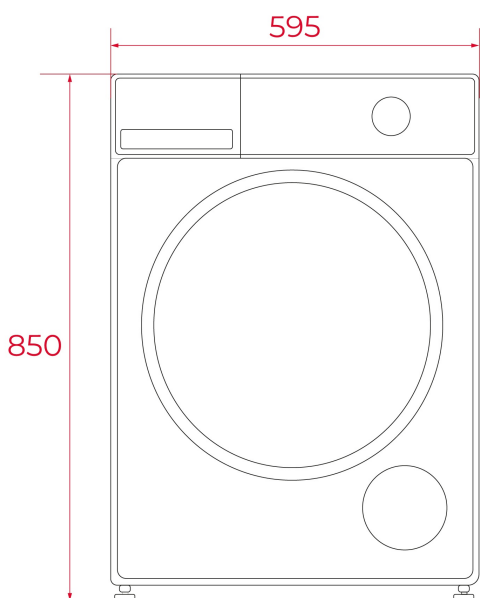

**TEKA****WM 20841 W PL**

Pralka o pojemności 8 kg, z panelem dotykowym i 15 programami

**NUMER REFERENCYJNY**

REF: 113920021

EAN: 8434778038989

**SPECYFIKACJA**

Seria SmartCare  
Pralka wolnostojąca  
Silnik BLDC  
Elektroniczny panel sterowania z wyświetlaczem LED  
Pojemność bębna: 8 kg  
15 programów prania  
Programy specjalne: 20°, BabyCare+, Sierść zwierząt, Dżinsy, Czyszczenie bębna, Kołdra, Wełna, Eco 40-60, Szybkie 30'/15', Pranie ręczne, Intensywne  
Funkcje specjalne: Pielęgnacja parą, Speed+, Pranie wstępne, Opóźnienie zakończenia 24h, Dodatkowe płukanie  
Maksymalna prędkość wirowania: 1400 obr./min  
Elektromagnetyczny system blokady drzwi  
Zabezpieczenie przed dziećmi  
Oświetlenie bębna  
Regulowane nóżki z przodu i z tyłu  
Dysza wodna wewnątrz bębna  
Wąż spustowy w komorze filtra  
Średnica bębna: 510 mm  
Średnica otworu w drzwiach: 330 mm  
Pas awaryjny do otwierania drzwi  
Klasa energetyczna A-10%

**WYMIARY****Wysokość (mm):** 850**Szerokość (mm):** 595**Głębokość (mm):** 490**Długość produktu (mm):****Waga netto (kg):** 64**DANE TECHNICZNE**

Klasa efektywności energetycznej (UE 2019/2016) : -

Wydajność prania klasa: -