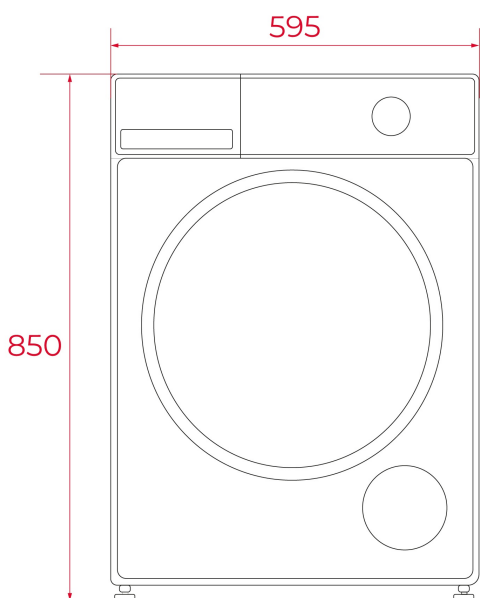

TEKA**WM 20941 W PL**

Pralka o pojemności 9 kg, z panelem dotykowym i 15 programami

**NUMER REFERENCYJNY**

REF: 113920023

EAN: 8434778039009

SPECYFIKACJA

Seria SmartCare
Pralka wolnostojąca
Silnik BLDC
Elektroniczny panel sterowania z wyświetlaczem LED
Pojemność bębna: 8 kg
15 programów prania
Programy specjalne: 20°, BabyCare+, Sierść zwierząt, Dżinsy, Czyszczenie bębna, Kołdra, Wełna, Eco 40-60, Szybkie 30'/15', Pranie ręczne, Intensywne
Funkcje specjalne: Pielęgnacja parą, Speed+, Pranie wstępne, Opóźnienie zakończenia 24h, Dodatkowe płukanie
Maksymalna prędkość wirowania: 1400 obr./min
Elektromagnetyczny system blokady drzwi
Zabezpieczenie przed dziećmi
Oświetlenie bębna
Regulowane nóżki z przodu i z tyłu
Dysza wodna wewnątrz bębna
Wąż spustowy w komorze filtra
Średnica bębna: 510 mm
Średnica otworu w drzwiach: 330 mm
Pas awaryjny do otwierania drzwi
Klasa energetyczna A-10%

WYMIARY**Wysokość (mm):** 850**Szerokość (mm):** 595**Głębokość (mm):** 555**Długość produktu (mm):****Waga netto (kg):** 67**DANE TECHNICZNE**

Klasa efektywności energetycznej (UE 2019/2016) : -

Wydajność prania klasa: -