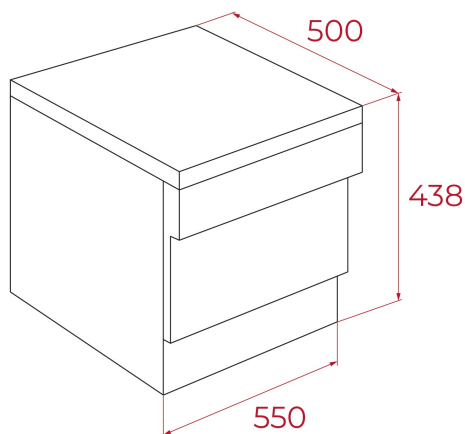

NUMER REFERENCYJNY

REF: 114350001

EAN: 8434778034950

SPECYFIKACJA

Wolnostojący blat

Elektroniczny panel sterowania z wyświetlaczem

Pojemność: 6 zestawów talerzy

Programy zmywania: 7

Temperatury zmywania: 40°, 45°, 60°, 65°, 70° C

Programy specjalne: Szybki: 30 minut, GlassCare, program intensywny, program ECO

Funkcje specjalne: ExtraDry

System bezpieczeństwa AquaSafe

Timer opóźnienia: 1-24 godziny

Poziom hałasu: 49 dBA

Montaż w kolumnie

WYMIARY

Wysokość (mm): 438

Szerokość (mm): 550

Głębokość (mm): 500

Długość produktu (mm):

Waga netto (kg): 20

DANE TECHNICZNE

Klasa efektywności energetycznej : -

Zużycie energii (KWh/dzień): -

Zużycie wody (litrach/lata): -

Poziom hałasu (dBA): -

Wskaźnik mocy (V): 220-240 V

Częstotliwość (Hz): 50Hz

KOLORY