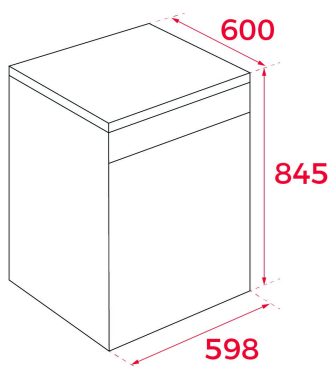

NUMER REFERENCYJNY

REF: 114210000

EAN: 8434778017397

SPECYFIKACJA

Seria ExpertCare
Zmywarka wolnostojąca
Elektroniczny panel sterowania z wyświetlaczem LED
Pojemność: 14 kompletów naczyń
Programy zmywania: 7
Temperatury zmywania: 5
System automatycznego otwierania PremiumDry
Czujnik SmartSensor mierzący stopień zabrudzenia
FlexiSet2 w górnym i dolnym koszu
Programy specjalne: Namaczanie, 1 godzina, Eco, Auto, Intensywny, Cichy
Funkcje specjalne: ExtraDry, Express, AlternativeWash, PowerWash, blokada przed dziećmi
System bezpieczeństwa AquaSafe
Wskaźnik niskiego poziomu soli i płynu nablyszczającego
Ramiona natryskowe na dwóch poziomach: górnym i dolnym
Regulowany kosz górny
Timer opóźnienia: 1-24 godziny
Poziom hałasu: 44 dBA
Mini szuflada na detergent z prowadnicą
Montaż w kolumnie
Klasa energetyczna C

WYMIARY

Wysokość (mm): 845
Szerokość (mm): 598
Głębokość (mm): 600
Długość produktu (mm):
Waga netto (kg): 45.5

DANE TECHNICZNE

Klasa efektywności energetycznej : C(A+++)
Zużycie energii (KWh/dzień): -
Zużycie wody (litrach/lata): 2744
Poziom hałasu (dBA): 44
Wskaźnik mocy (V): 220
Częstotliwość (Hz): 50

KOLORY

114210000 Biały

114210001 Stal nierdzewna