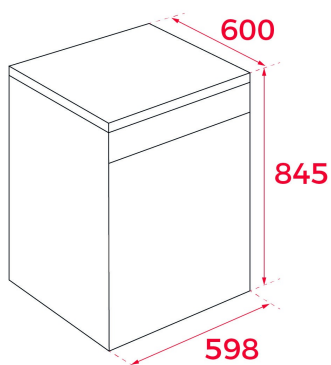

NUMER REFERENCYJNY

REF: 114210001

EAN: 8434778017403

SPECYFIKACJA

Seria ExpertCare

Zmywarka wolnostojąca

Elektroniczny panel sterowania z wyświetlaczem LED

Pojemność: 14 kompletów naczyń

Programy zmywania: 7

Temperatury zmywania: 5

System automatycznego otwierania PremiumDry

Czujnik SmartSensor mierzący stopień zabrudzenia

FlexiSet2 w górnym i dolnym koszu

Programy specjalne: Namaczanie, 1 godzina, Eco, Auto, Intensywny, Cichy

Funkcje specjalne: ExtraDry, Express, AlternativeWash,

PowerWash, blokada przed dziećmi

System bezpieczeństwa AquaSafe

Wskaźnik niskiego poziomu soli i płynu nablyszczającego

Ramiona natryskowe na dwóch poziomach: górnym i dolnym

Regulowany kosz górny

Timer opóźnienia: 1-24 godziny

Poziom hałasu: 44 dBA

Mini szuflada na detergent z prowadnicą

Montaż w kolumnie

Klasa energetyczna C

WYMIARY

Wysokość (mm): 845

Szerokość (mm): 598

Głębokość (mm): 600

Długość produktu (mm):

Waga netto (kg): 45.5

DANE TECHNICZNE

Klasa efektywności energetycznej : C(A+++)

Zużycie energii (KWh/dzień): -

Zużycie wody (litrach/lata): 2744

Poziom hałasu (dBA): 44

Wskaźnik mocy (V): 220

Częstotliwość (Hz): 50

KOLORY

114210001

Stal nierdzewna

114210000

Biały