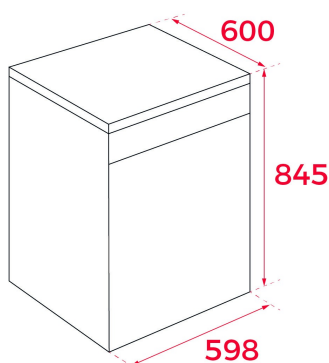

Poziom hałasu: 42 dBA

Mini wysuwana szuflada na detergent

Montaż kolumnowy

Klasa energetyczna A

WYMIARY**Wysokość (mm):** 845**Szerokość (mm):** 598**Głębokość (mm):** 600**Długość produktu (mm):****Waga netto (kg):** 53.5**DANE TECHNICZNE**