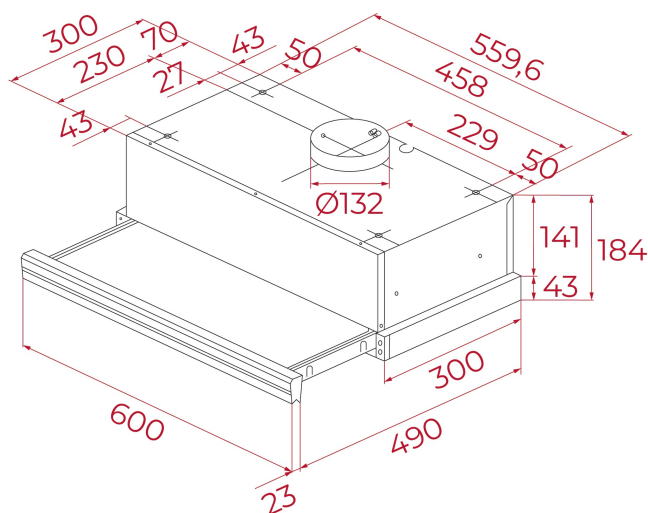

LED

Wstrzymanie
lub
opóźnienie
funkcji
Timer